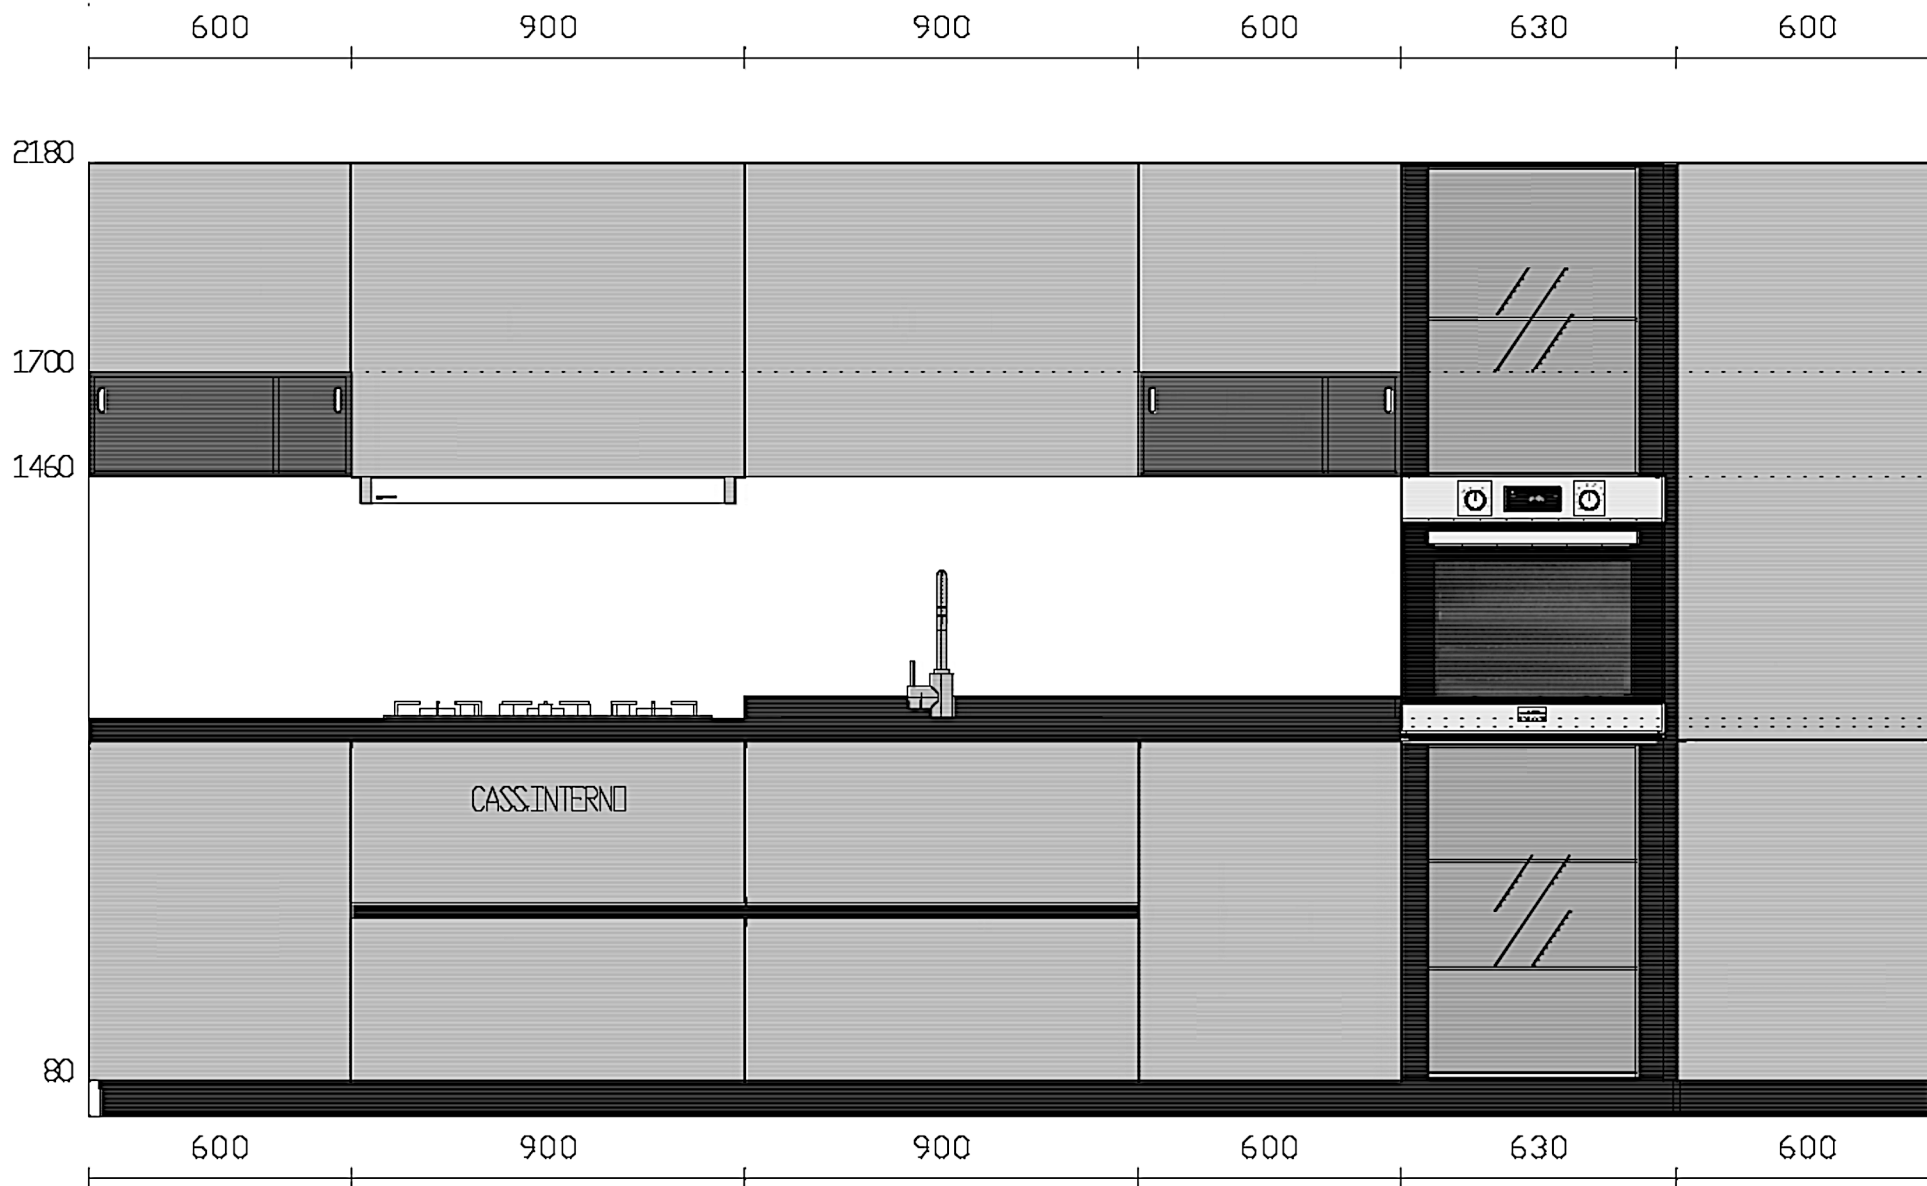

-4230-

Rivenditore : Accate Arredamenti _____

Località : Torino _____

Marca : Stosa Cucine _____

Modello : Metropolis _____

Rivenditore : Accate Arredamenti

Località : Torino

Marca : Stosa Cucine

Modello : Metropolis