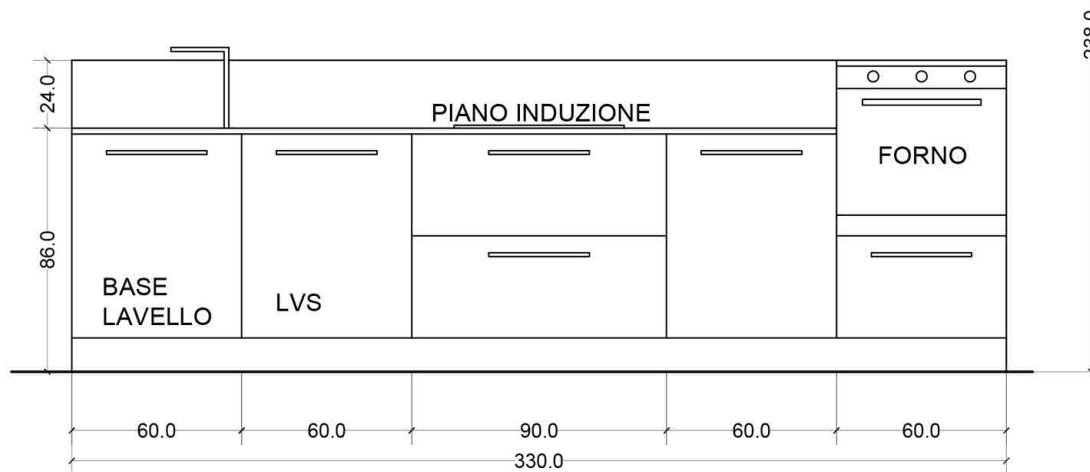

PIANTA

PROSPETTO FRONTALE

Rivenditore: Ristrutturare Design

Località: Casale Monferrato (AL)

Marca: Prima Cucine

Modello: Domino