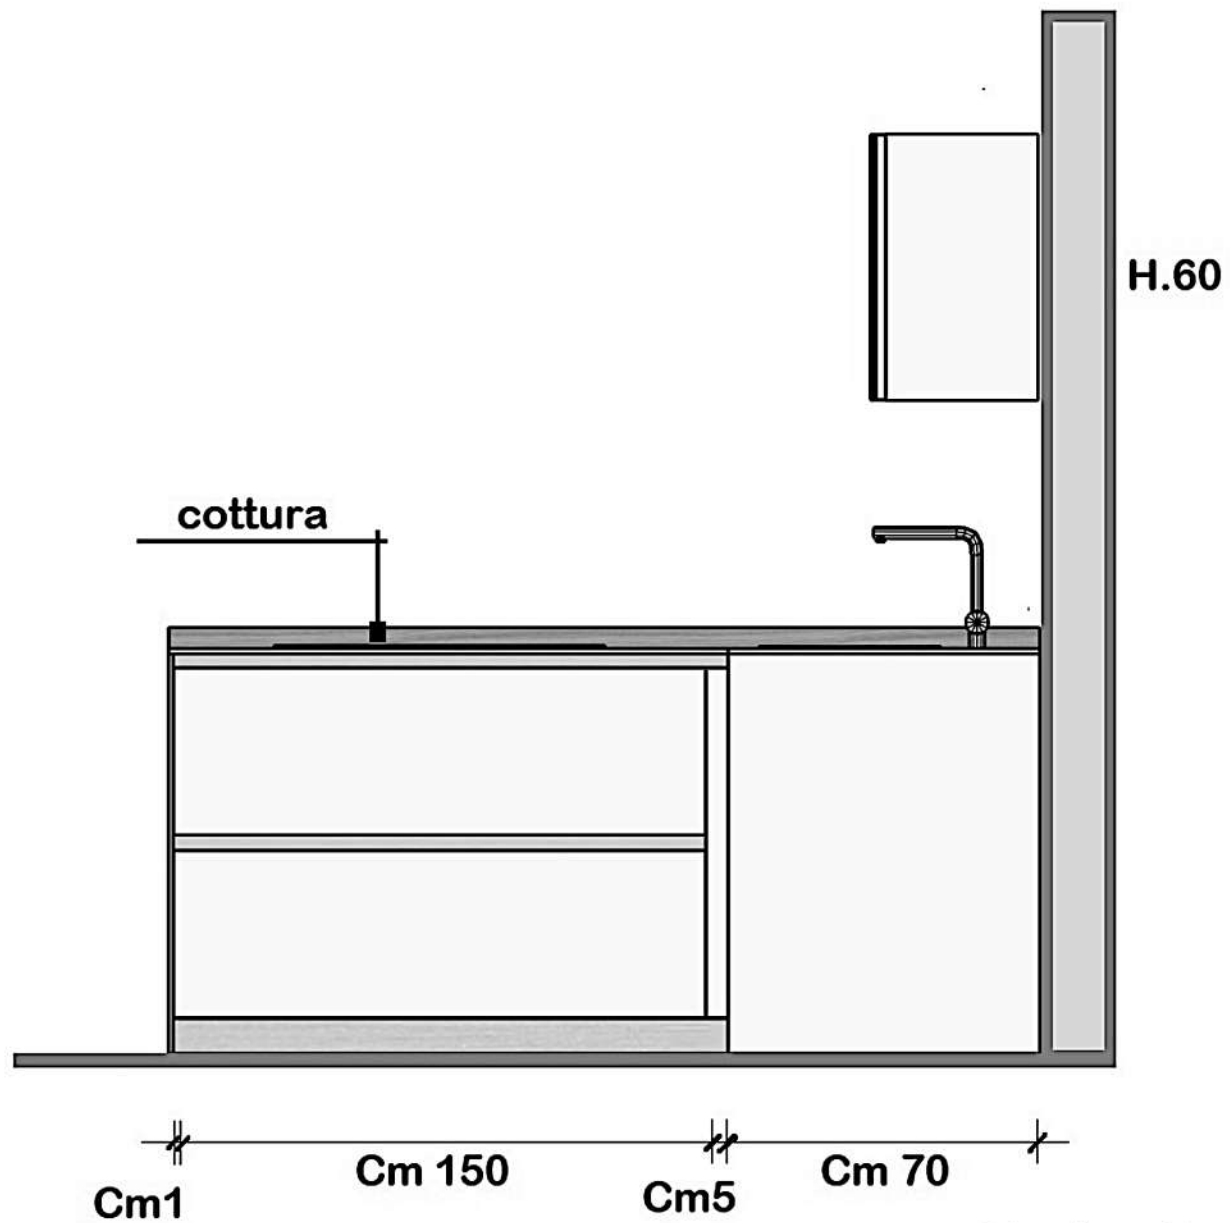

Composizione Cm 336.1

Cm 226

Cm 70

Cm 115

Rivenditore : Eureka Casa

Località : Capranica

Marca : CopatLife

Modello : 2.1/3.1 30°Grip

Rivenditore : Eureka Casa

Località : Capranica

Marca : CopatLife

Modello : 2.1/3.1 30°Grip

Snack P.46

Cm 75

**angolo
Cm 125x65**

**lavello
Cm 75**

**lavast.
Cm 75**

Cm1

Rivenditore : Eureka Casa

Località : Capranica

Marca : CopatLife

Modello : 2.1/3.1 30°Grip

Cm 1 Cm 60 Cm 134 Cm 60 Cm 1

Cm70