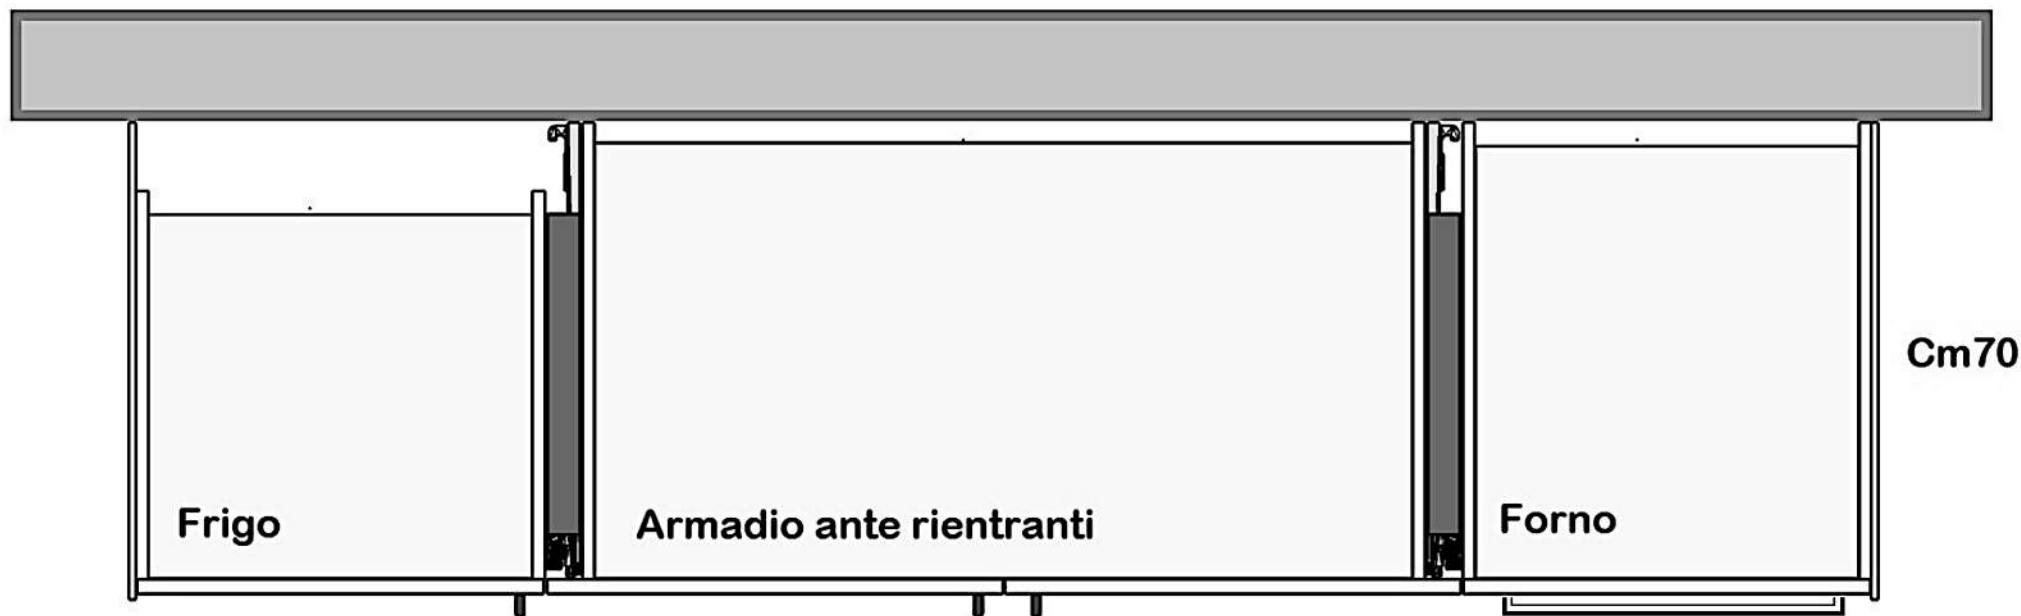

**lavast.
Cm 75**

Cm1

Rivenditore : Eureka Casa

Località : Capranica

Marca : CopatLife

Modello : 2.1/3.1 30°Grip

Cm 1 Cm 60 Cm 134 Cm 60 Cm 1

Cm70