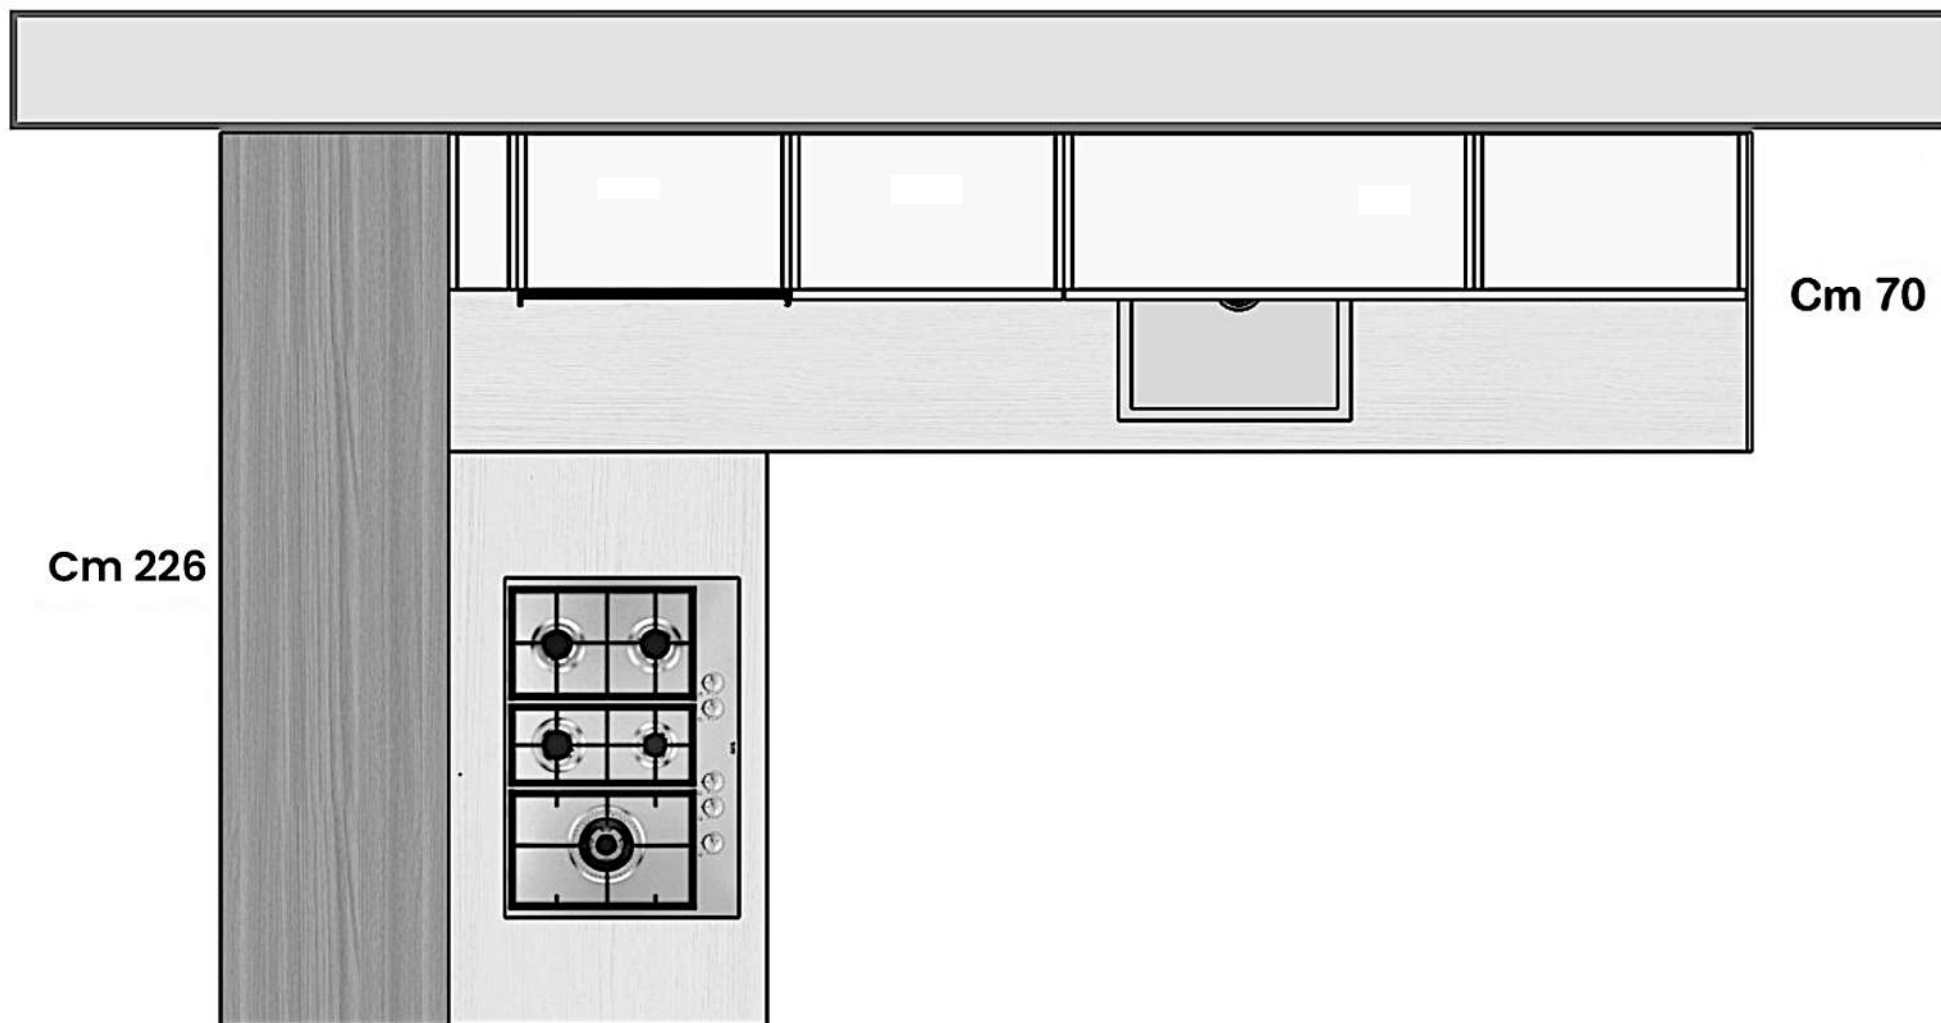

Composizione Cm 336.1

Cm 226

Cm 70

Cm 115

Rivenditore : Eureka Casa

Località : Capranica

Marca : CopatLife

Modello : 2.1/3.1 30°Grip

Rivenditore : Eureka Casa

Località : Capranica

Marca : CopatLife

Modello : 2.1/3.1 30°Grip

Snack P.46

Cm 75

**angolo
Cm 125x65**

**lavello
Cm 75**