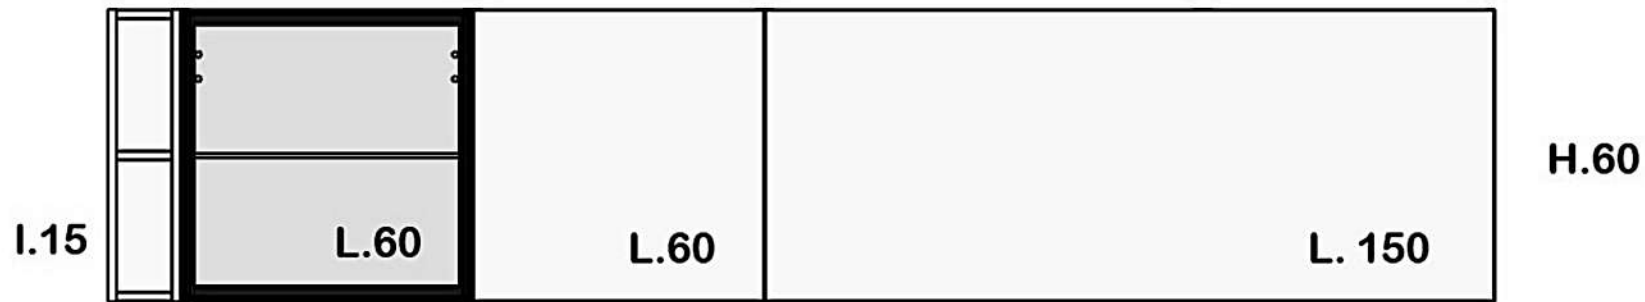

Snack P.46

Cm 75

**angolo
Cm 125x65**

**lavello
Cm 75**

**lavast.
Cm 75**

Cm1

Rivenditore : Eureka Casa

Località : Capranica

Marca : CopatLife

Modello : 2.1/3.1 30°Grip