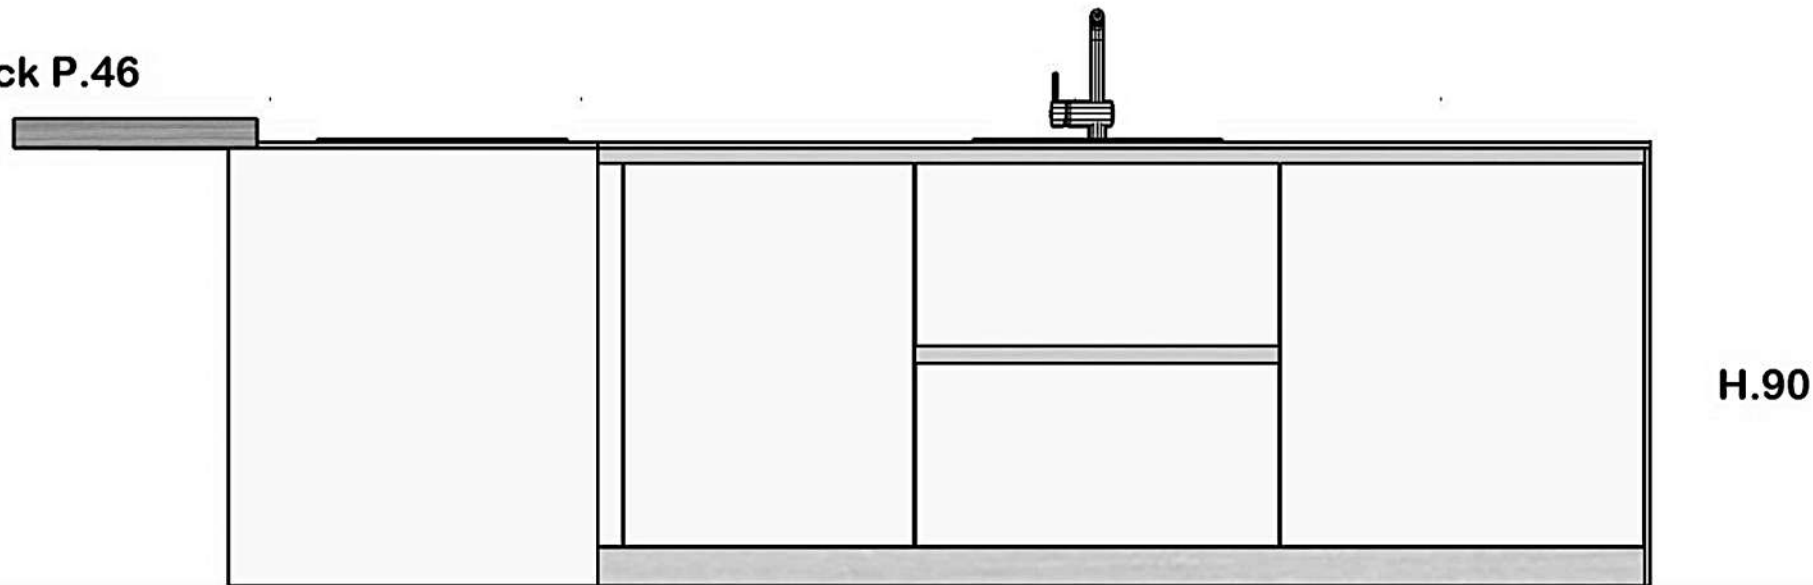

Snack P.46

Cm 75

**angolo
Cm 125x65**

**lavello
Cm 75**

**lavast.
Cm 75**

Cm1

Rivenditore : Eureka Casa

Località : Capranica

Marca : CopatLife

Modello : 2.1/3.1 30°Grip