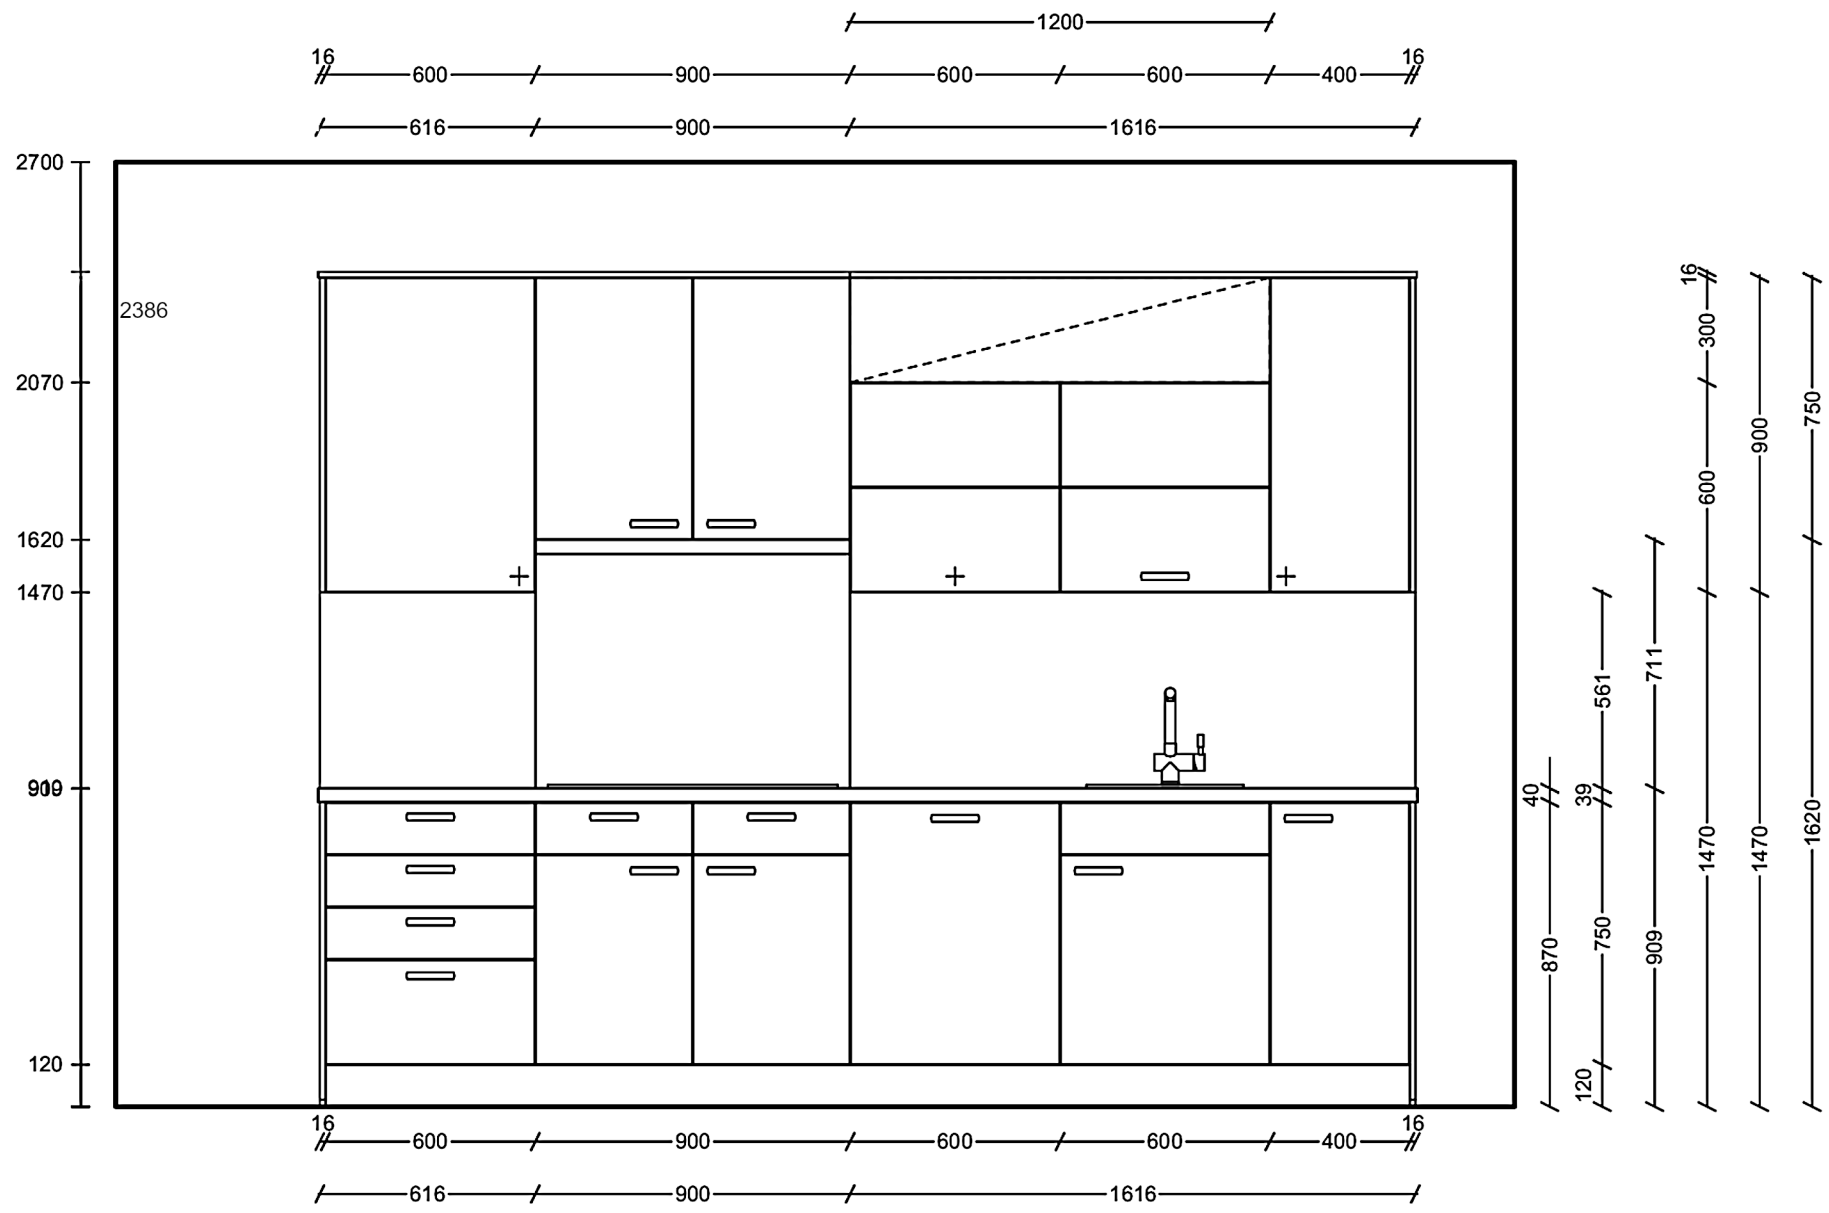

Rivenditore : Arredamenti Bonini s.a.s.

Località : Pavia

Marca : Nolte Kuchen

Modello : Manhattan Uni