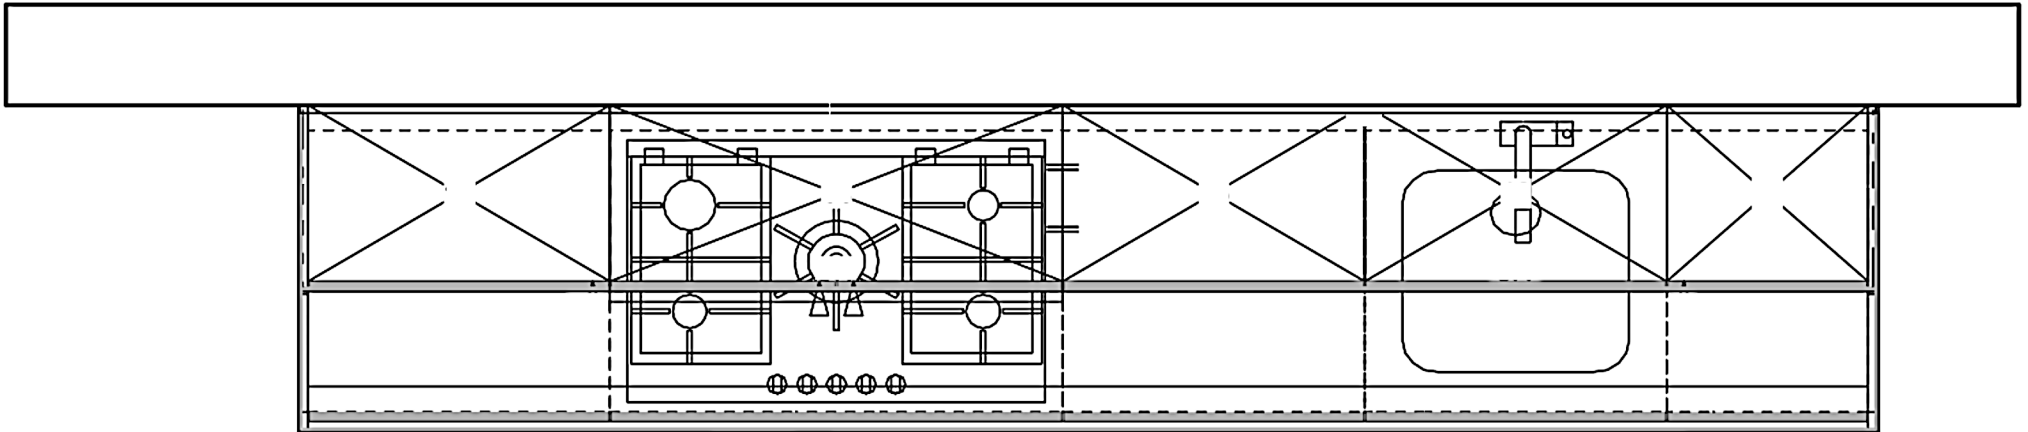

16 /# — 600 — / — 900 — / — 600 — / — 600 — / — 400 — /#  
16 /# — 600 — / — 900 — / — 600 — / — 600 — / — 400 — /#

Rivenditore : Arredamenti Bonini s.a.s. \_\_\_\_\_

Località : Pavia \_\_\_\_\_

Marca : Nolte Kuchen \_\_\_\_\_