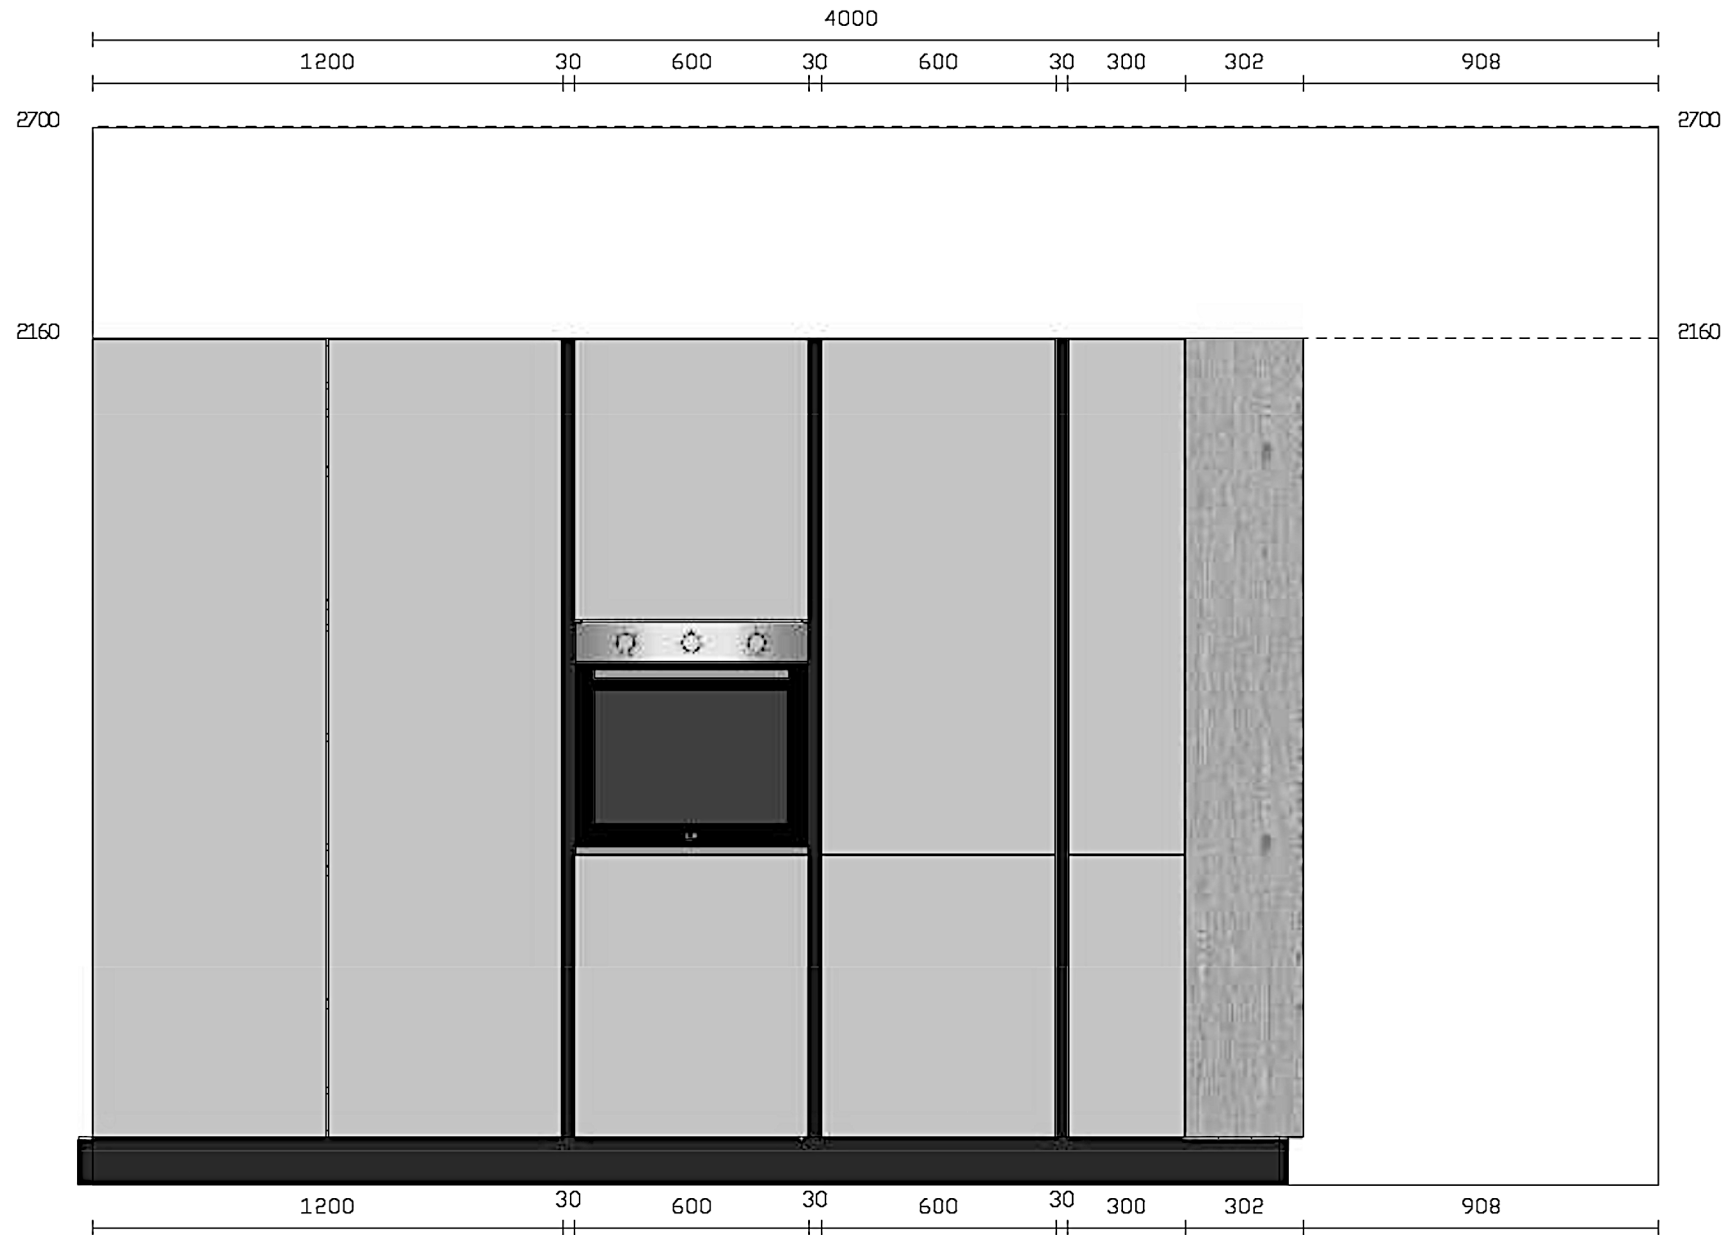

Rivenditore : Zanotto Arreda

Località : Grumolo Delle Abbadesse

Marca : Arredo3

Modello : Kali

Rivenditore : Zanotto Arreda

Località : Grumolo Delle Abbadesse

Marca : Arredo3

Modello : Kali