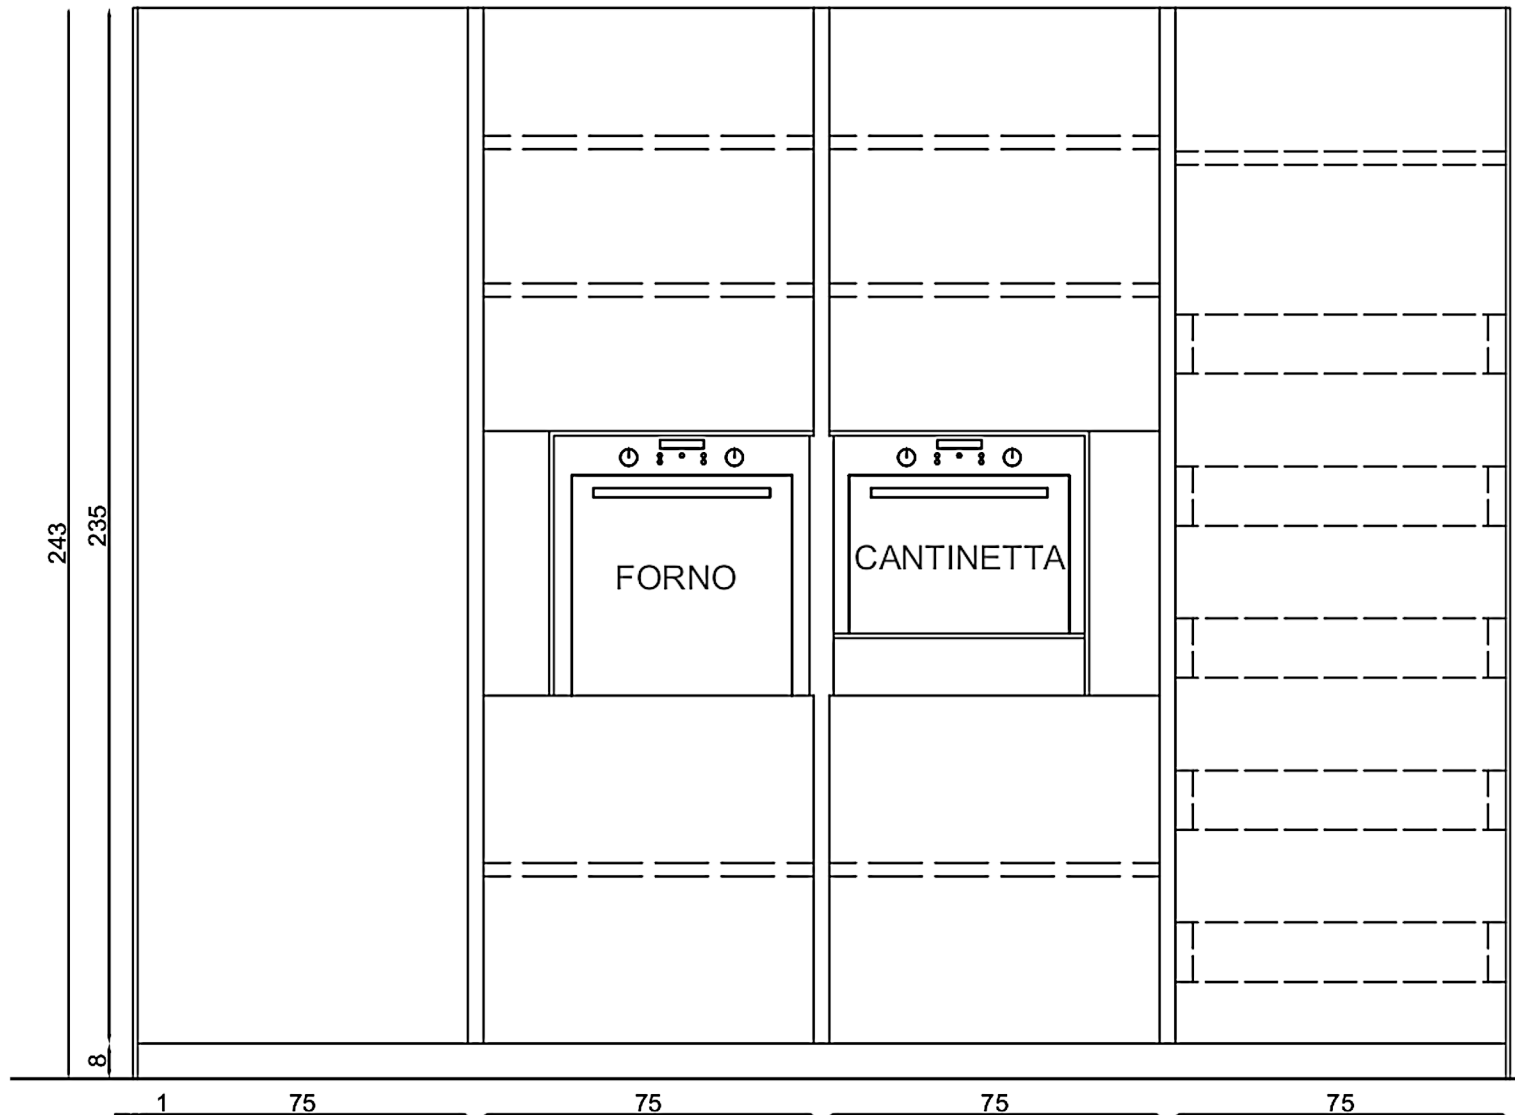

VISTA PIANTA CUCINA

VISTA PIANTA ISOLA

Rivenditore : Mobili Rota s.n.c. di Giulio & C.

Località : Almenno San Bartolomeo

Marca : Arrital

Modello : AK Project Profilo Step

VISTA FRONTALE ISOLA

Rivenditore : Mobili Rota s.n.c. di Giulio & C.

Località : Almenno San Bartolomeo

Marca : Arrital

Modello : AK Project Profilo Step

VISTA FRONTALE COLONNE CUCINA

Rivenditore : Mobili Rota s.n.c. di Giulio & C.

Località : Almenno San Bartolomeo

Marca : Arrital

Modello : AK Project Profilo Step