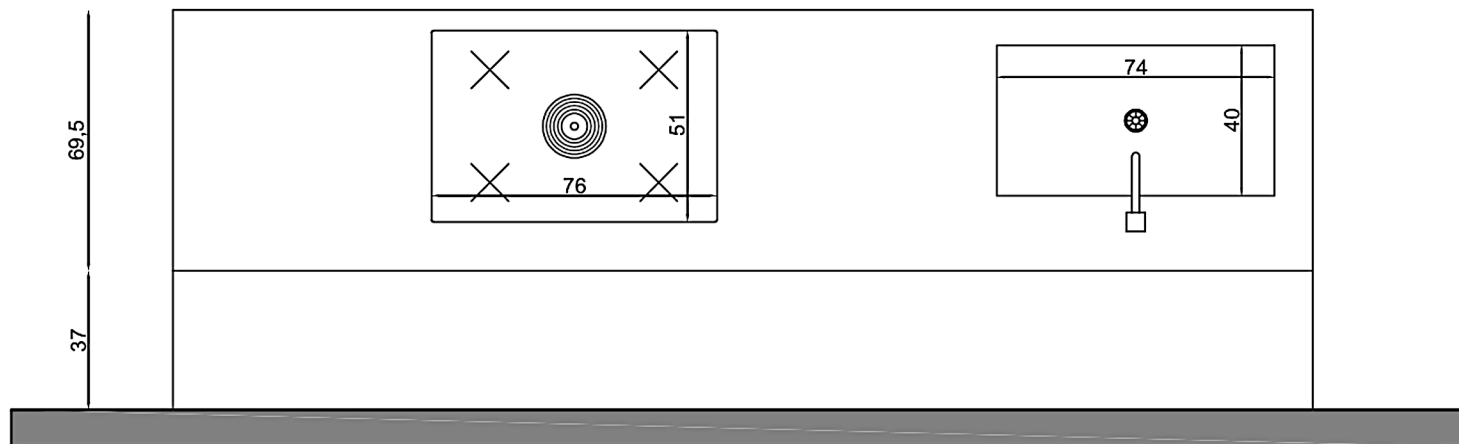

VISTA PIANTA CUCINA

VISTA PIANTA ISOLA

Rivenditore : Mobili Rota s.n.c. di Giulio & C.

Località : Almenno San Bartolomeo

Marca : Arrital

Modello : AK Project Profilo Step

VISTA FRONTALE ISOLA

Rivenditore : Mobili Rota s.n.c. di Giulio & C.

Località : Almenno San Bartolomeo

Marca : Arrital

Modello : AK Project Profilo Step

VISTA FRONTALE COLONNE CUCINA

Rivenditore : Mobili Rota s.n.c. di Giulio & C.

Località : Almenno San Bartolomeo

Marca : Arrital