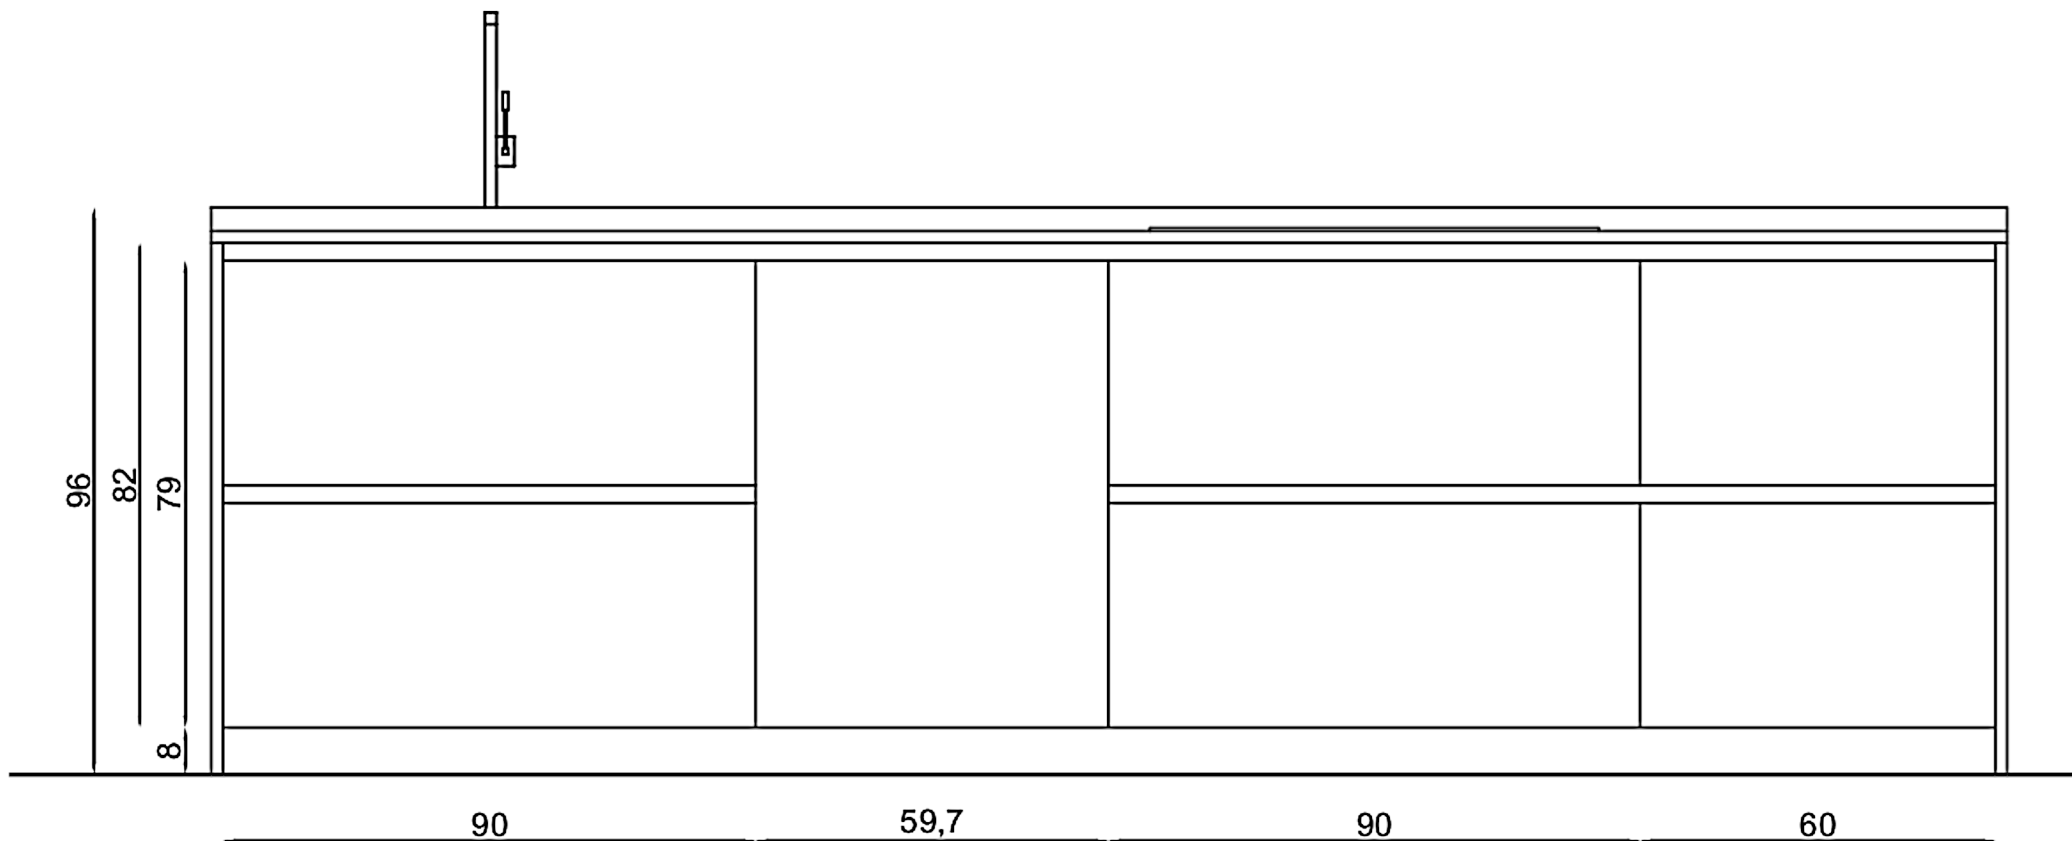

VISTA FRONTALE ISOLA

Rivenditore : Mobili Rota s.n.c. di Giulio & C.

Località : Almenno San Bartolomeo

Marca : Arrital

Modello : AK Project Profilo Step