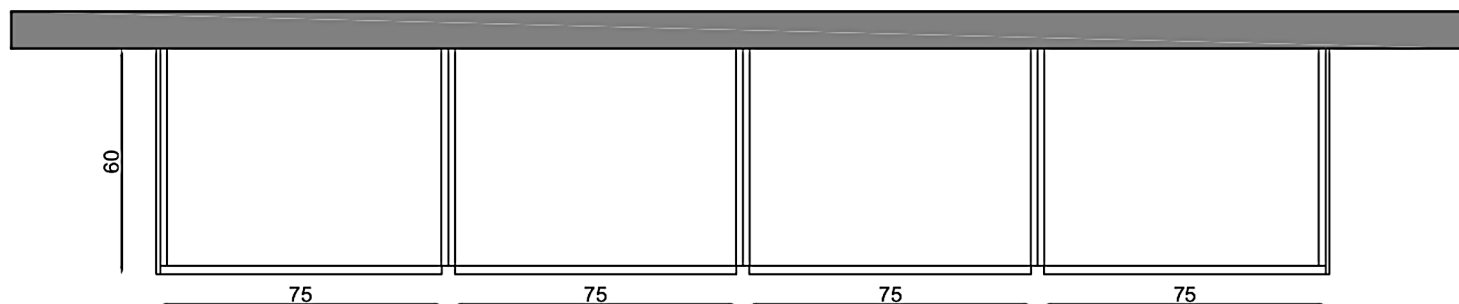

VISTA PIANTA CUCINA

VISTA PIANTA ISOLA

Rivenditore : Mobili Rota s.n.c. di Giulio & C.

Località : Almenno San Bartolomeo

Marca : Arrital

Modello : AK Project Profilo Step

VISTA FRONTALE ISOLA

Rivenditore : Mobili Rota s.n.c. di Giulio & C.

Località : Almenno San Bartolomeo

Marca : Arrital

Modello : AK Project Profilo Step

VISTA FRONTALE COLONNE CUCINA

Rivenditore : Mobili Rota s.n.c. di Giulio & C.

Località : Almenno San Bartolomeo

Marca : Arrital