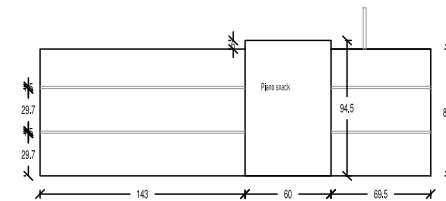

PROSPETTO COLONNE

PIANTA

PROSPETTO ISOLA

Rivenditore : MAGIE D'INTERNI ARREDAMENTI

Località : LOVERE (BG)

Marca : MODULNOVA

Modello : MH6