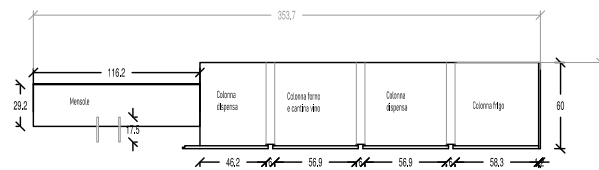

PROSPETTO COLONNE

PIANTA

PROSPETTO ISOLA

Rivenditore : MAGIE D'INTERNI ARREDAMENTI

Località : LOVERE (BG)

Marca : MODULNOVA

Modello : MH6