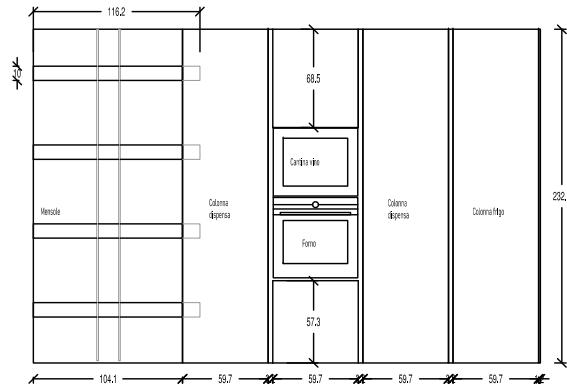

PROSPETTO COLONNE

PIANTA

PROSPETTO ISOLA

Rivenditore : MAGIE D'INTERNI ARREDAMENTI

Località : LOVERE (BG)

Marca : MODULNOVA

Modello : MH6