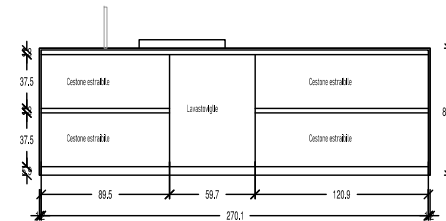

PROSPETTO COLONNE

PIANTA

PROSPETTO ISOLA

Rivenditore : MAGIE D'INTERNI ARREDAMENTI

Località : LOVERE (BG)

Marca : MODULNOVA

Modello : MH6