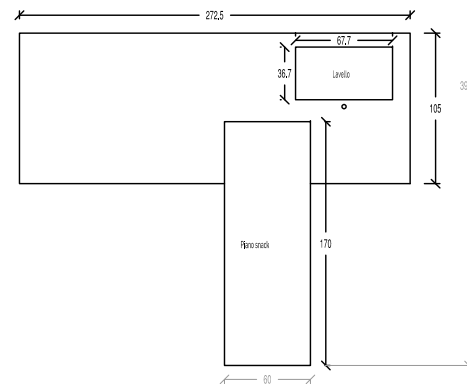

PROSPETTO COLONNE

PIANTA

PROSPETTO ISOLA

Rivenditore : MAGIE D'INTERNI ARREDAMENTI

Località : LOVERE (BG)

Marca : MODULNOVA

Modello : MH6