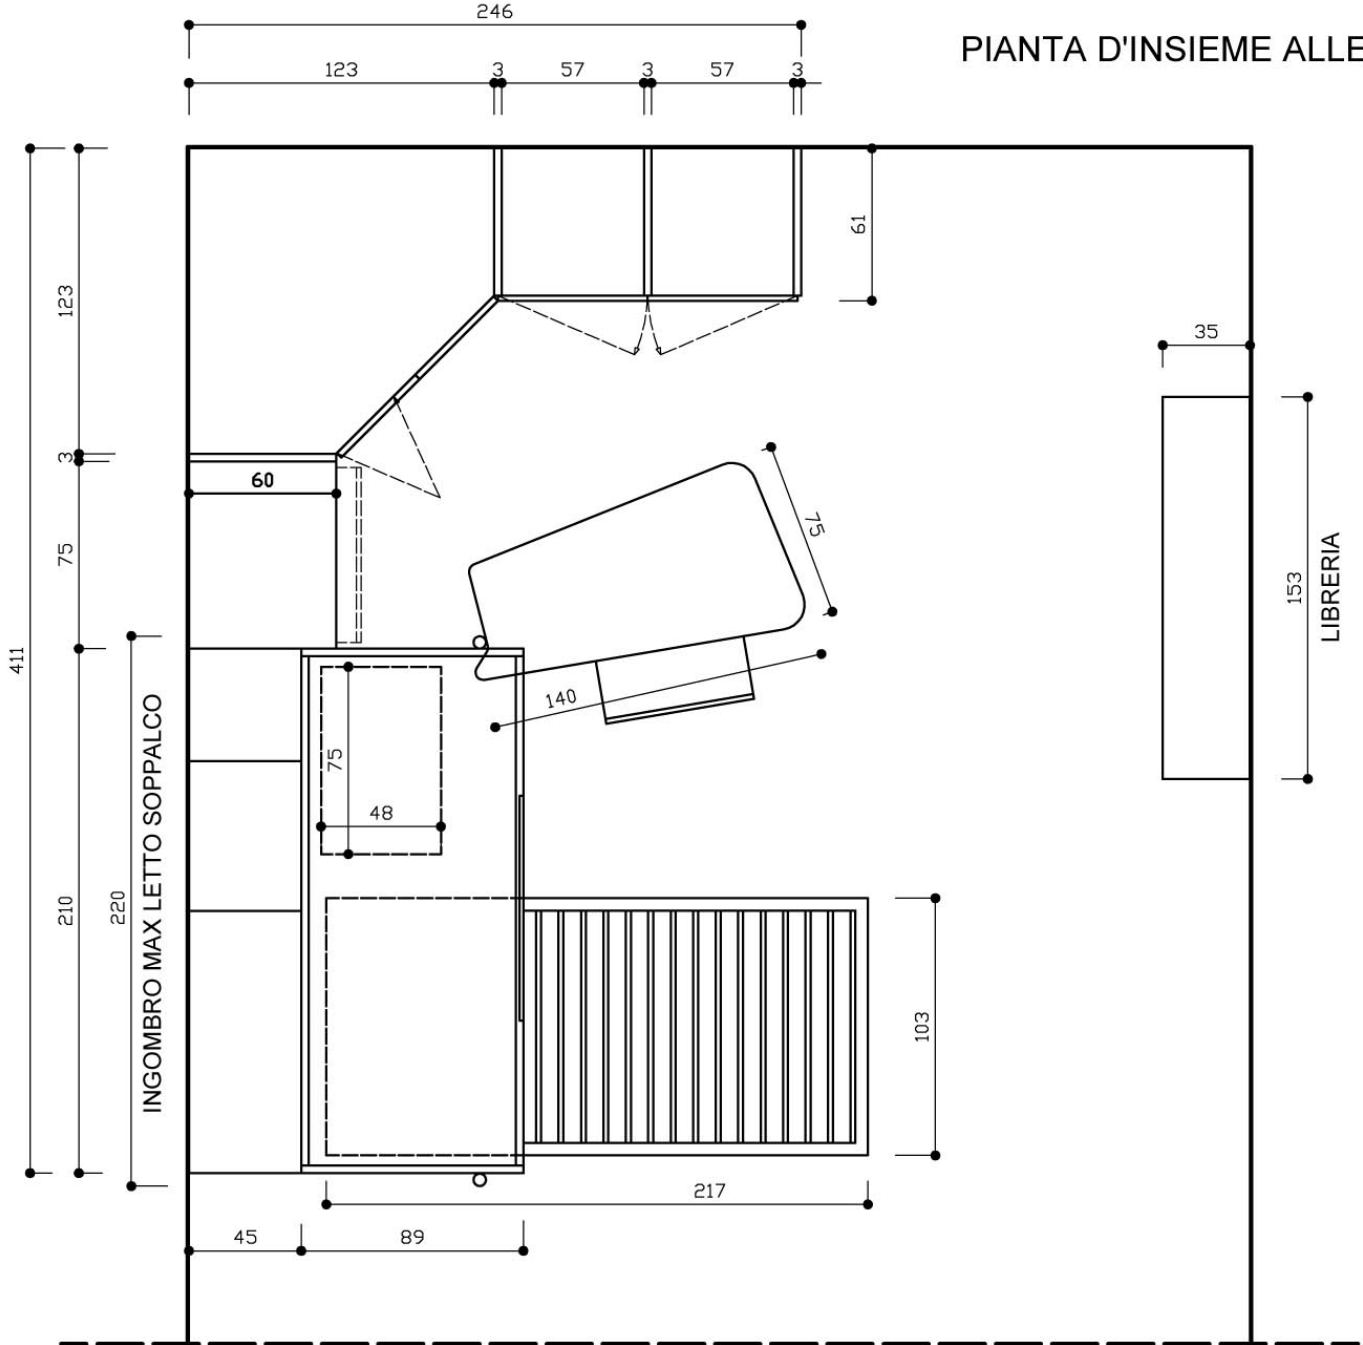

PIANTA D'INSIEME ALLESTIMENTO CAMERETTA

Rivenditore	Arredamenti Marinoni
Località	Casteggio (PV)
Marca	Battistella
Modello	Blog