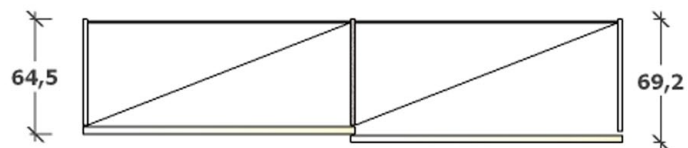

ATTREZZATURA INTERNA

Rivenditore: Diotti A&F
Località: Lentate Sul Seveso (MB)
Marca: San Giacomo
Modello: Dedalo, Cidori, Signa