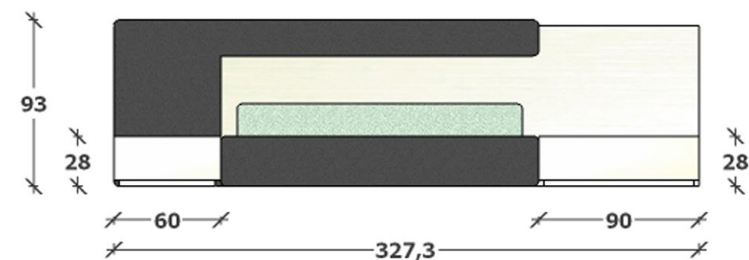

ATTREZZATURA INTERNA

Rivenditore: Diotti A&F
Località: Lentate Sul Seveso (MB)
Marca: San Giacomo
Modello: Dedalo, Cidori, Signa