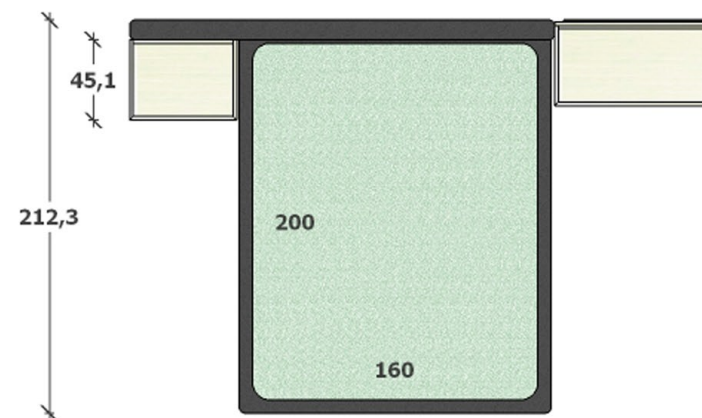

ATTREZZATURA INTERNA

Rivenditore: Diotti A&F
Località: Lentate Sul Seveso (MB)
Marca: San Giacomo
Modello: Dedalo, Cidori, Signa