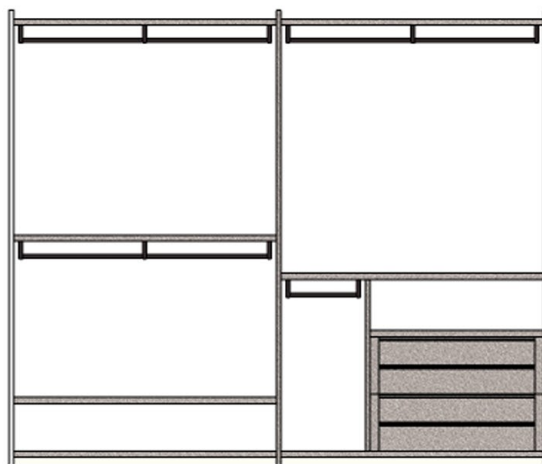

ATTREZZATURA INTERNA

Rivenditore: Diotti A&F
Località: Lentate Sul Seveso (MB)
Marca: San Giacomo
Modello: Dedalo, Cidori, Signa