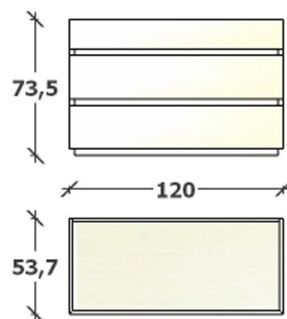

ATTREZZATURA INTERNA

Rivenditore: Diotti A&F
Località: Lentate Sul Seveso (MB)
Marca: San Giacomo
Modello: Dedalo, Cidori, Signa