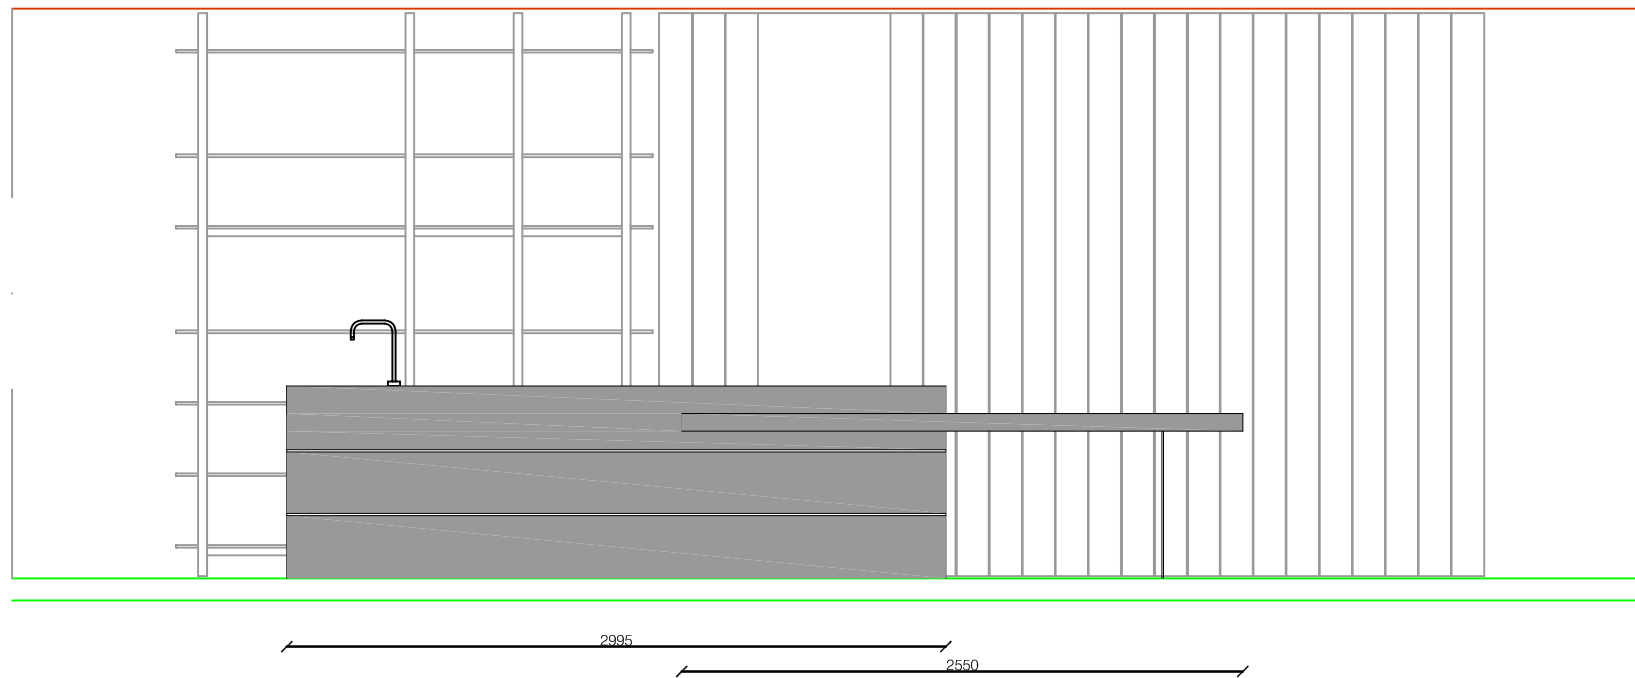

TWENTY

Rivenditore : GRUPPO SQUASSABIA SPA

Località : Sirmione - BS

Marca : MODULNOVA

Modello : TWENTY

TWENTY

Rivenditore : GRUPPO SQUASSABIA SPA

Località : Sirmione - BS

Marca : MODULNOVA

Modello : TWENTY