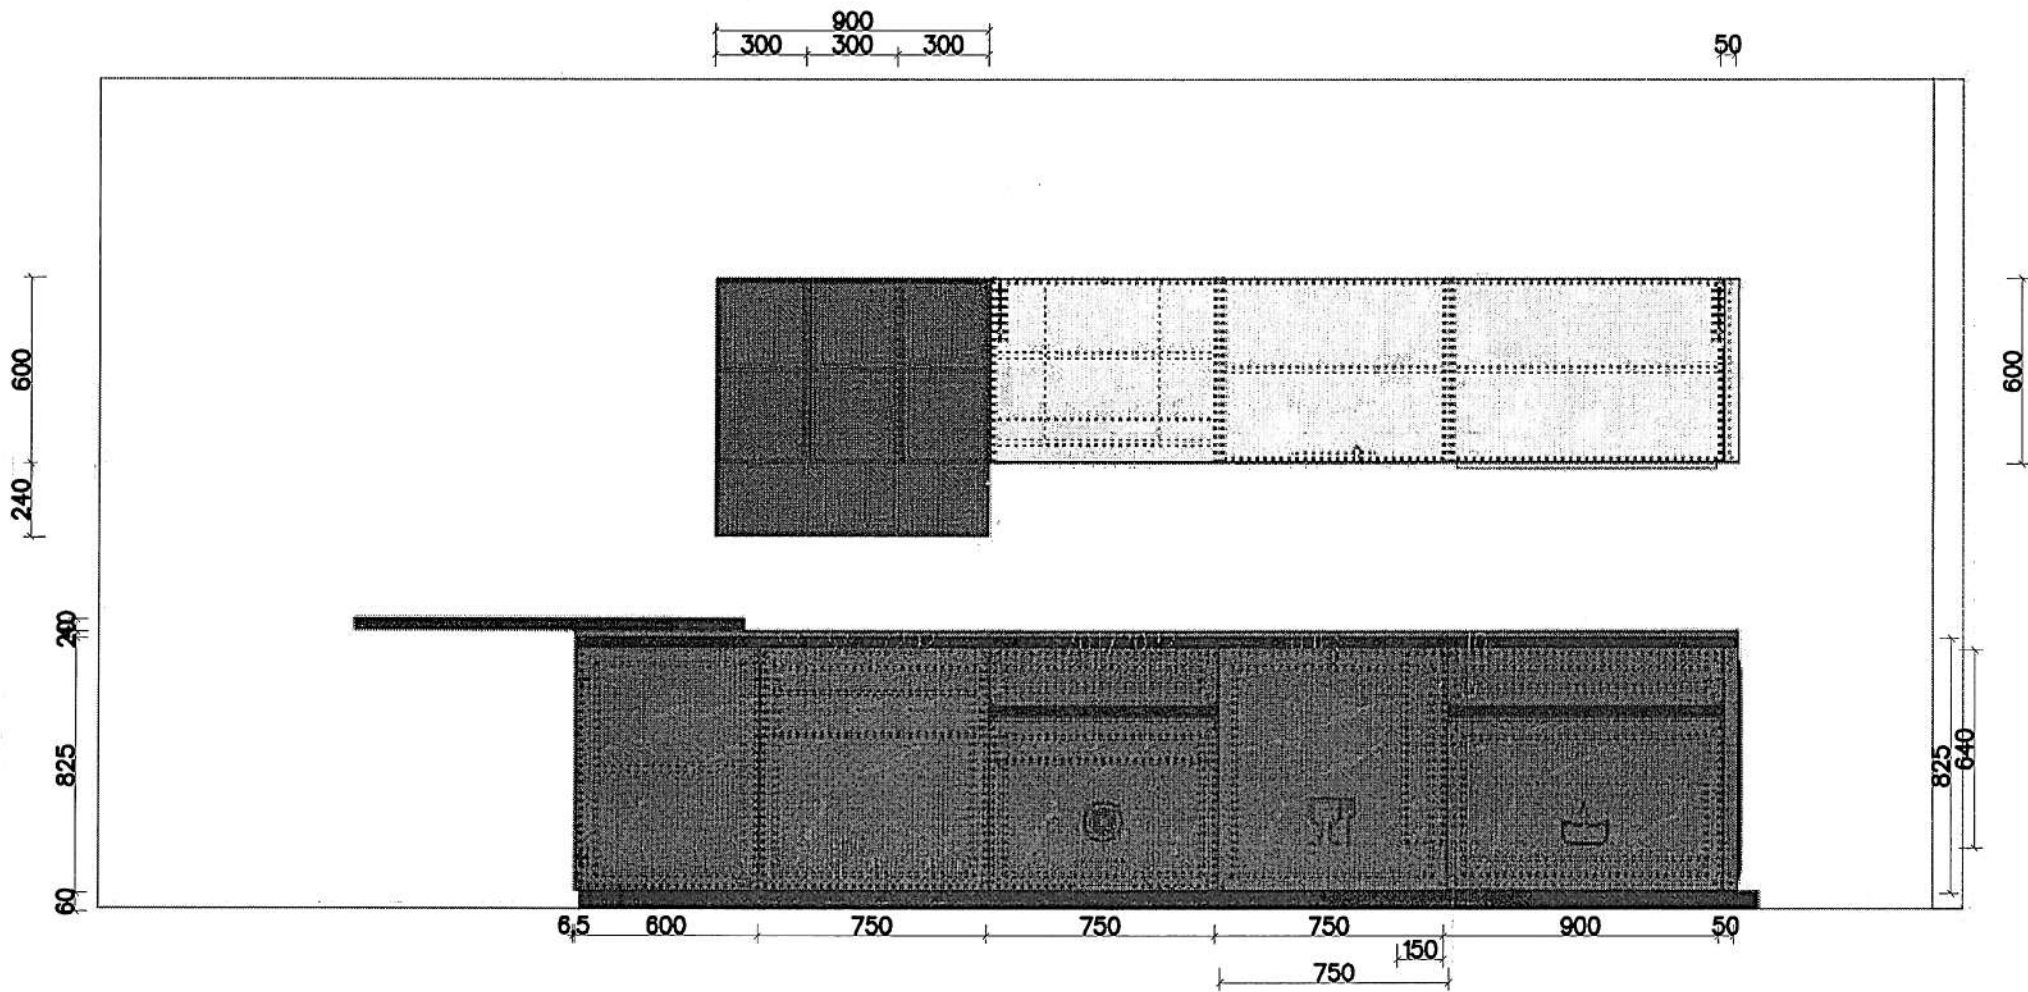

Rivenditore : Marsiglio Arredamenti

Località : Somma Lombardo

Marca : Euromobil

Modello : Telero