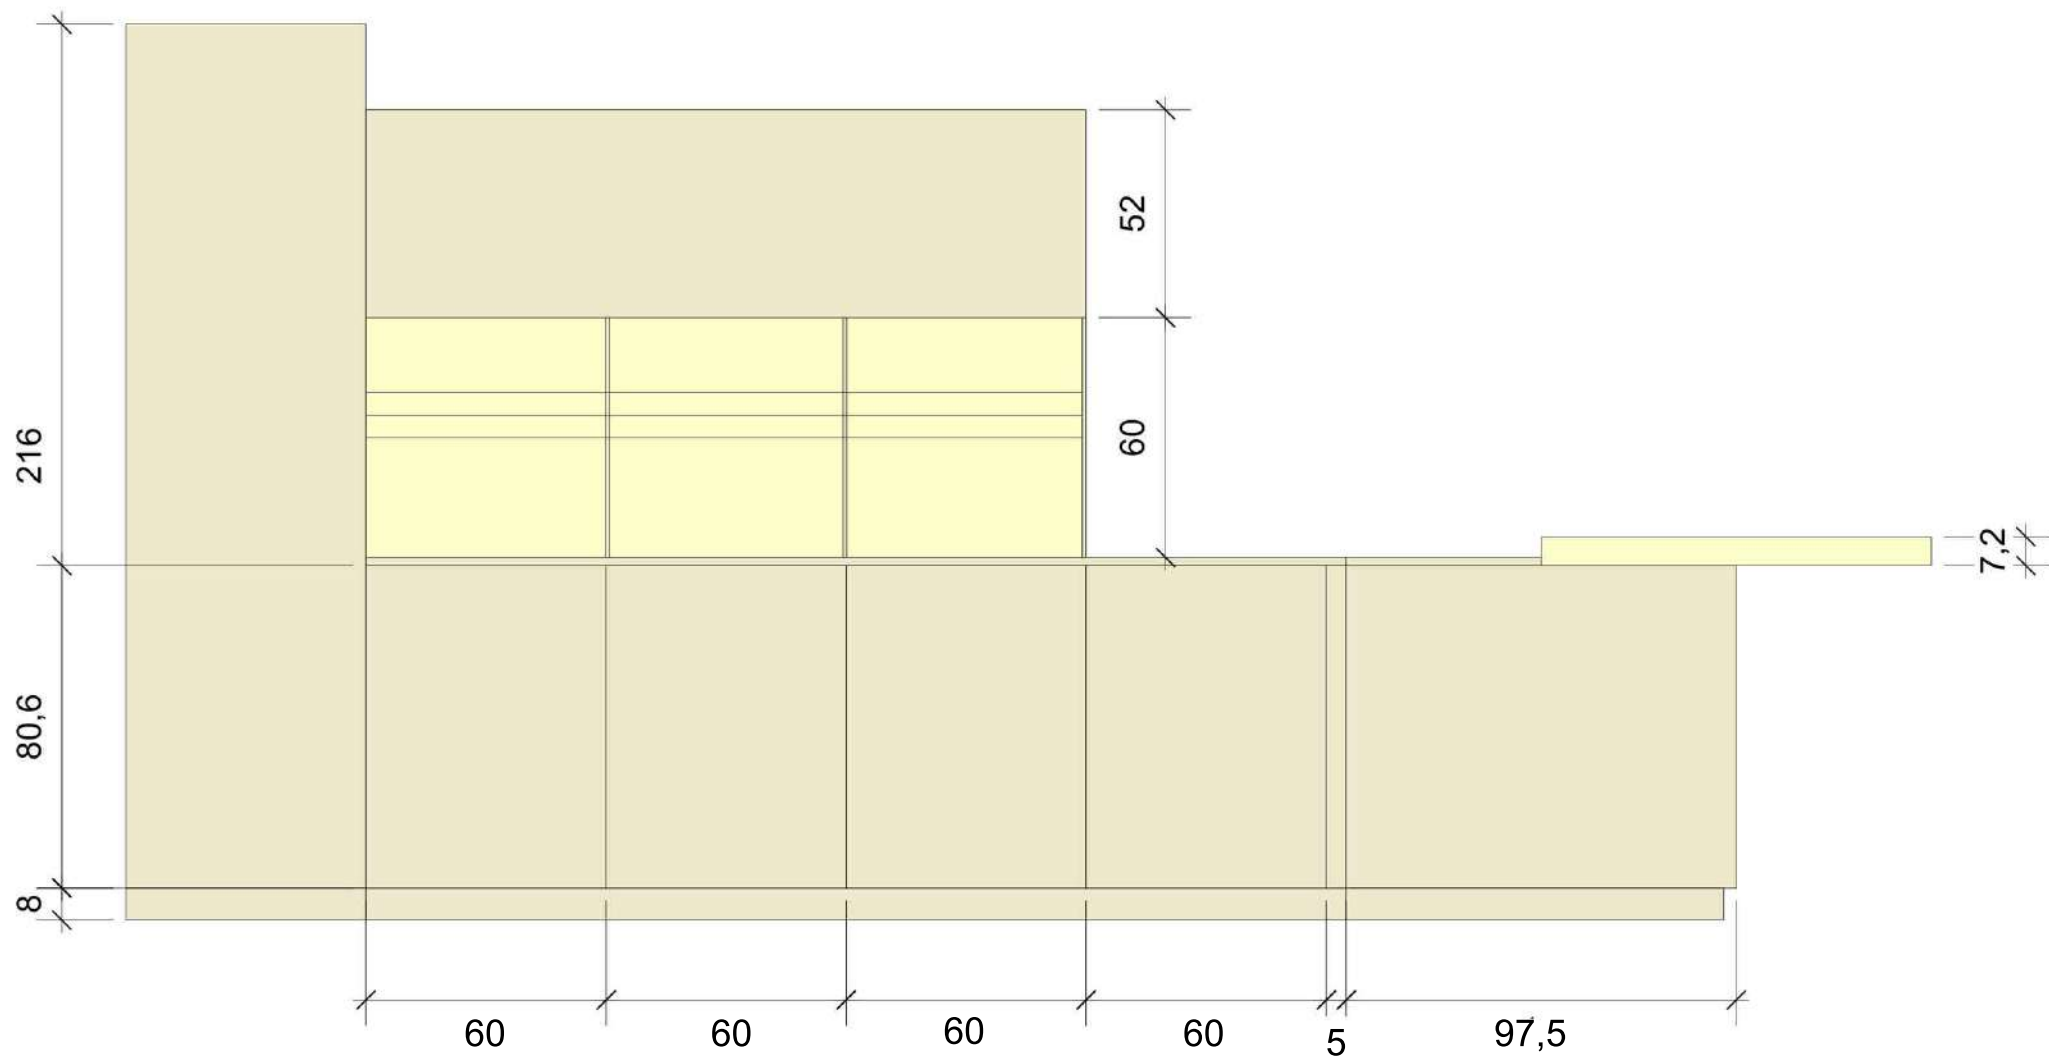

Rivenditore: Faetano design LAB

Località: Faetano (SM)

Marca: Meson's

Modello: Tecna

Rivenditore: Faetano design LAB

Località: Faetano (SM)

Marca: Meson's

Modello: Tecna

Rivenditore: Faetano design LAB

Località: Faetano (SM)

Marca: Meson's

Modello: Tecna