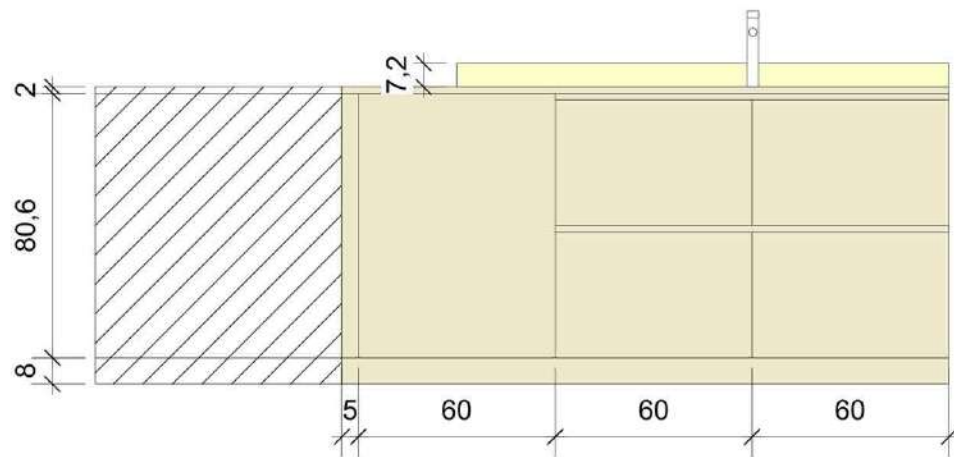

Rivenditore: Faetano design LAB

Località: Faetano (SM)

Marca: Meson's

Modello: Tecna

Rivenditore: Faetano design LAB

Località: Faetano (SM)

Marca: Meson's

Modello: Tecna