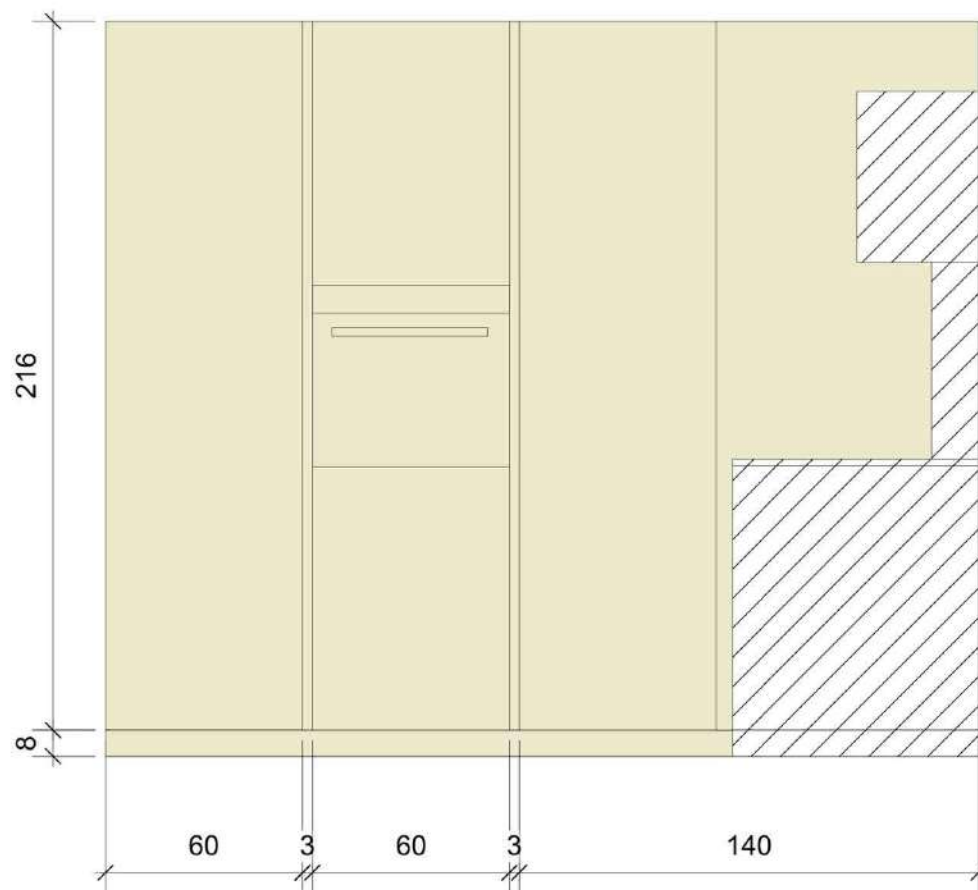

Rivenditore: Faetano design LAB

Località: Faetano (SM)

Marca: Meson's

Modello: Tecna

Rivenditore: Faetano design LAB

Località: Faetano (SM)

Marca: Meson's

Modello: Tecna

Rivenditore: Faetano design LAB

Località: Faetano (SM)

Marca: Meson's

Modello: Tecna