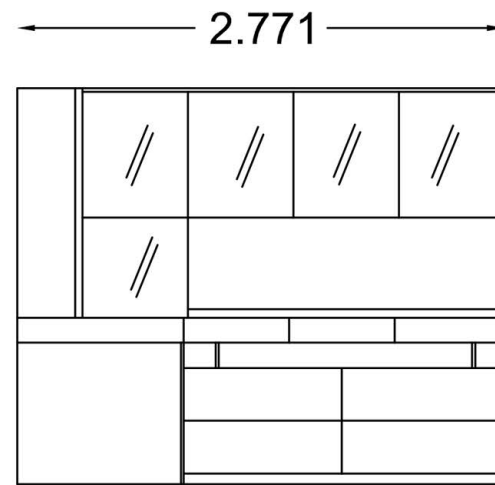

PROSPETTO A

PROSPETTO B

PLANIMETRIA

**Rivenditore:** 2C Arredamenti

**Località:** Mercogliano (AV)

**Marca:** Marchi Group

**Modello:** LAB 40