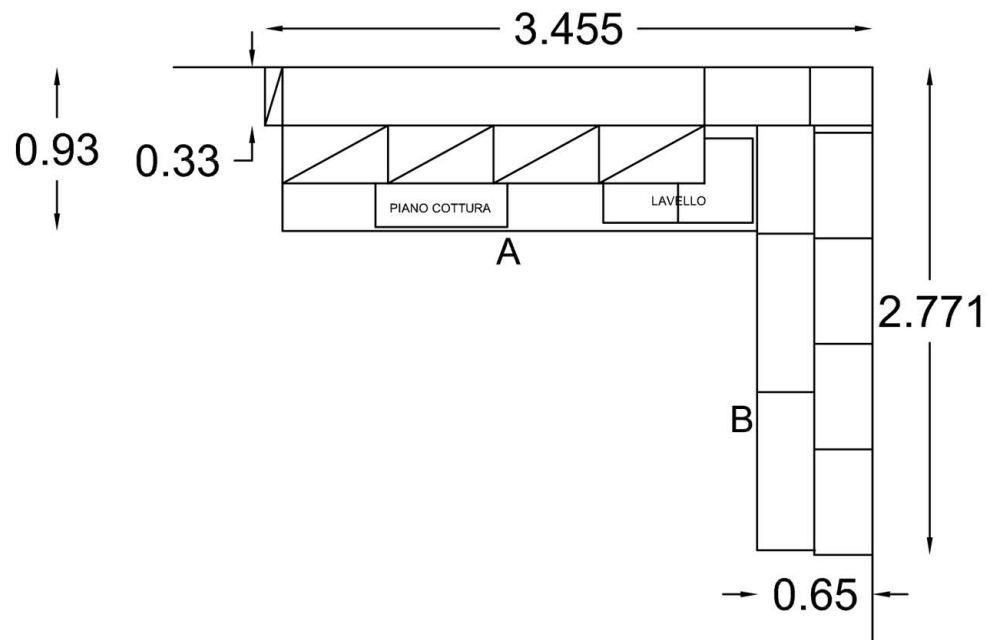

PROSPETTO A

PROSPETTO B

PLANIMETRIA

**Rivenditore:** 2C Arredamenti

**Località:** Mercogliano (AV)

**Marca:** Marchi Group

**Modello:** LAB 40