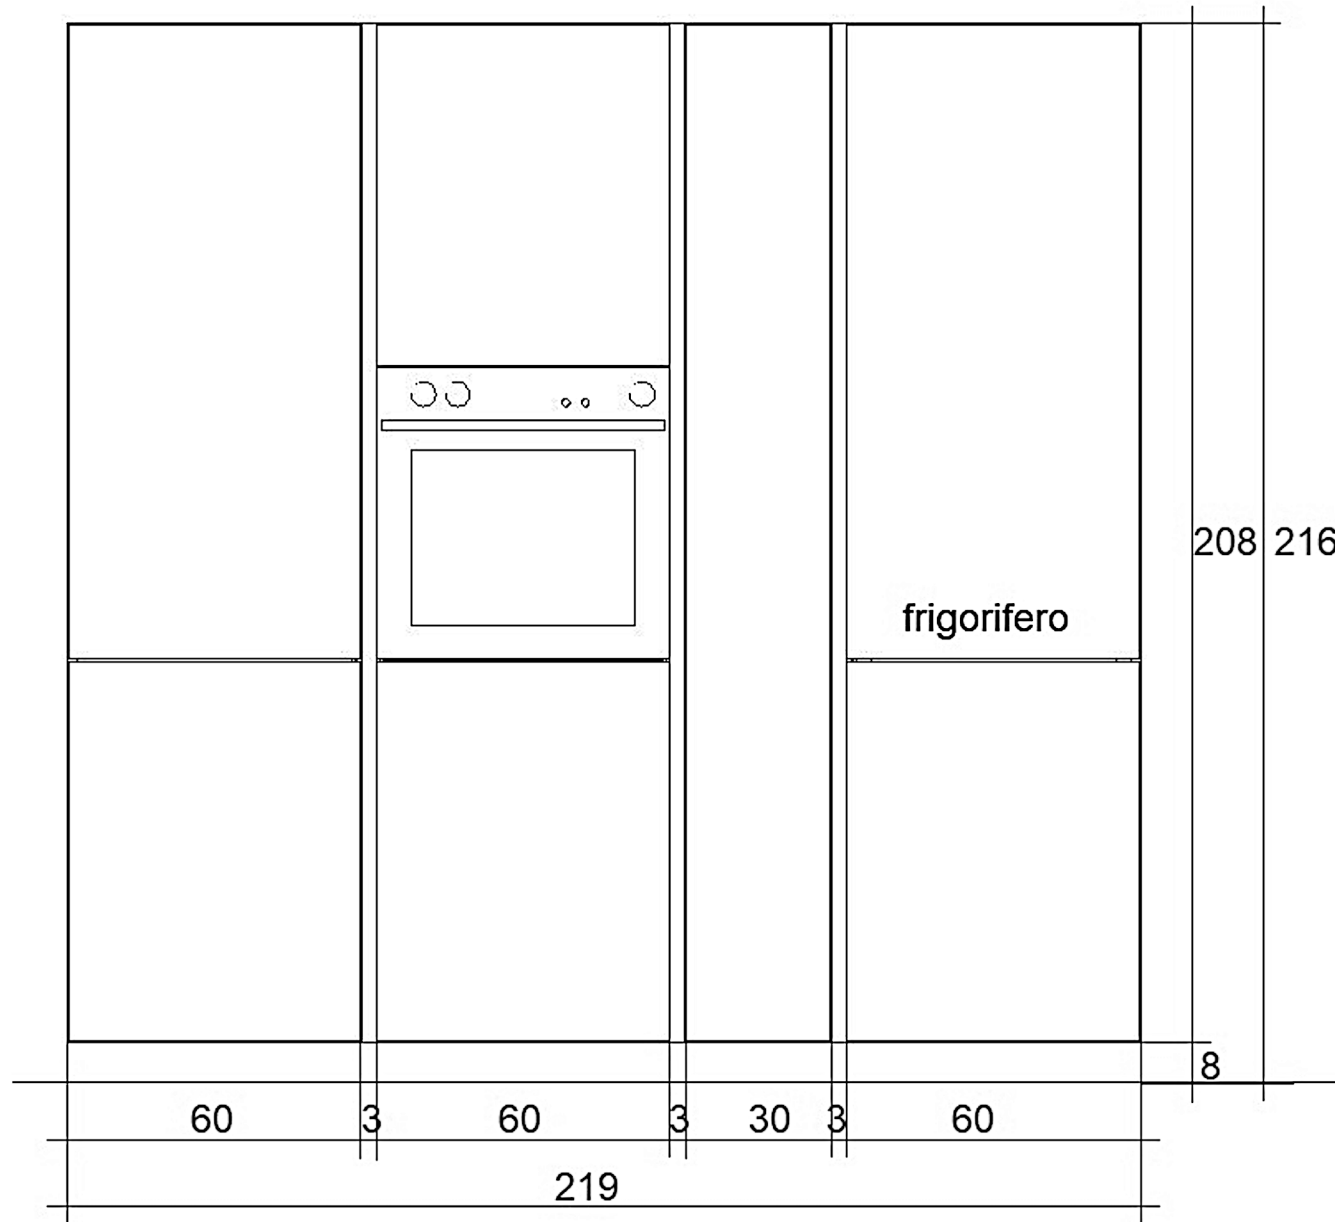

Rivenditore : Rassegna contemporanei d'arredo

Località : San Vittore Olona

Marca : Snaidero

Modello : First