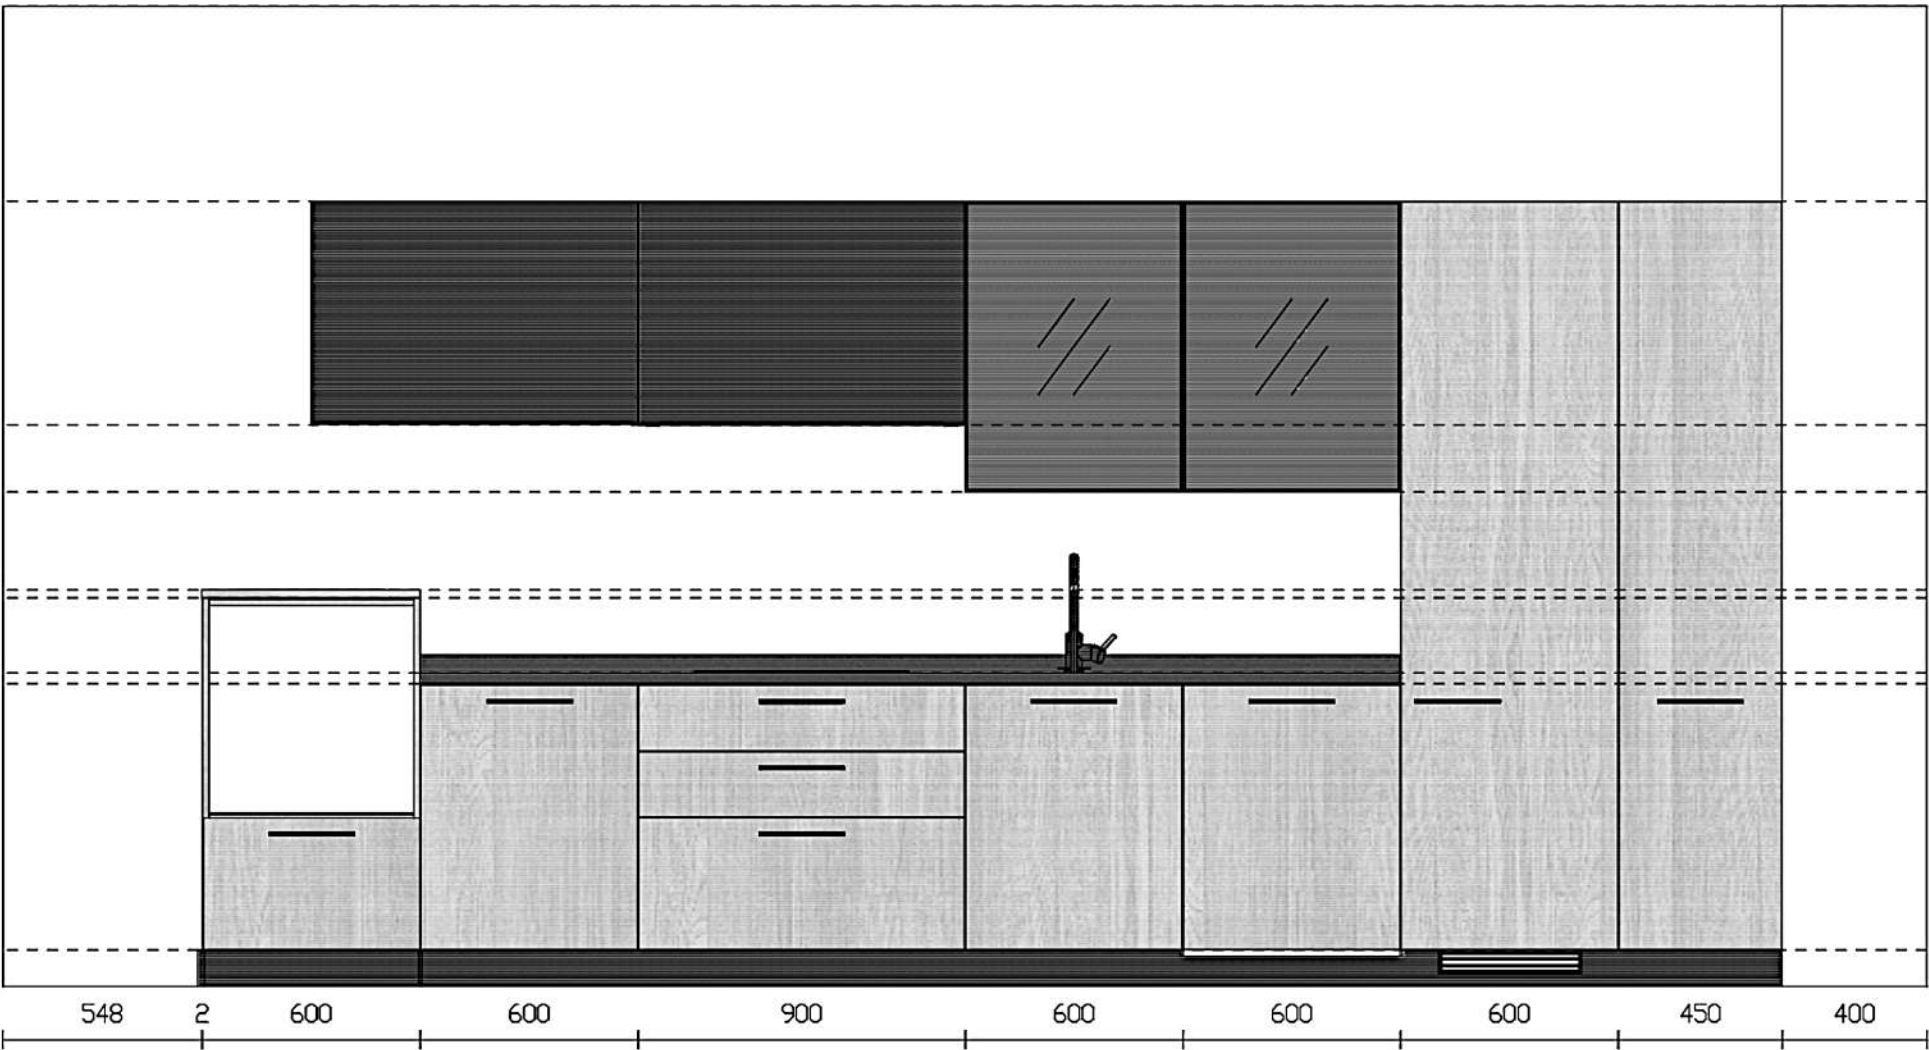

Rivenditore : Miotto Mobili

Località : Valdidentro

Marca : Scavolini

Modello : Mood

Rivenditore : Miotto Mobili
 Località : Valdentro
 Marca : Scavolini
 Modello : Mood