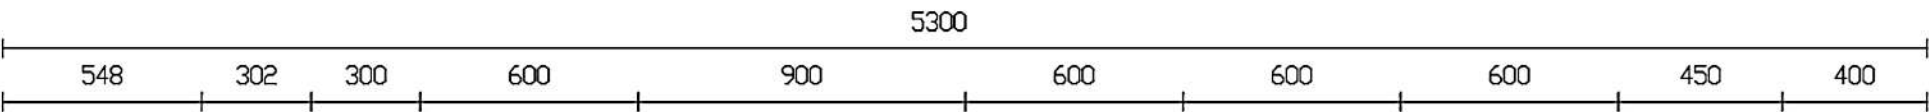

Rivenditore : Miotto Mobili

Località : Valdidentro

Marca : Scavolini

Modello : Mood

Rivenditore : Miotto Mobili
 Località : Valdentro
 Marca : Scavolini
 Modello : Mood