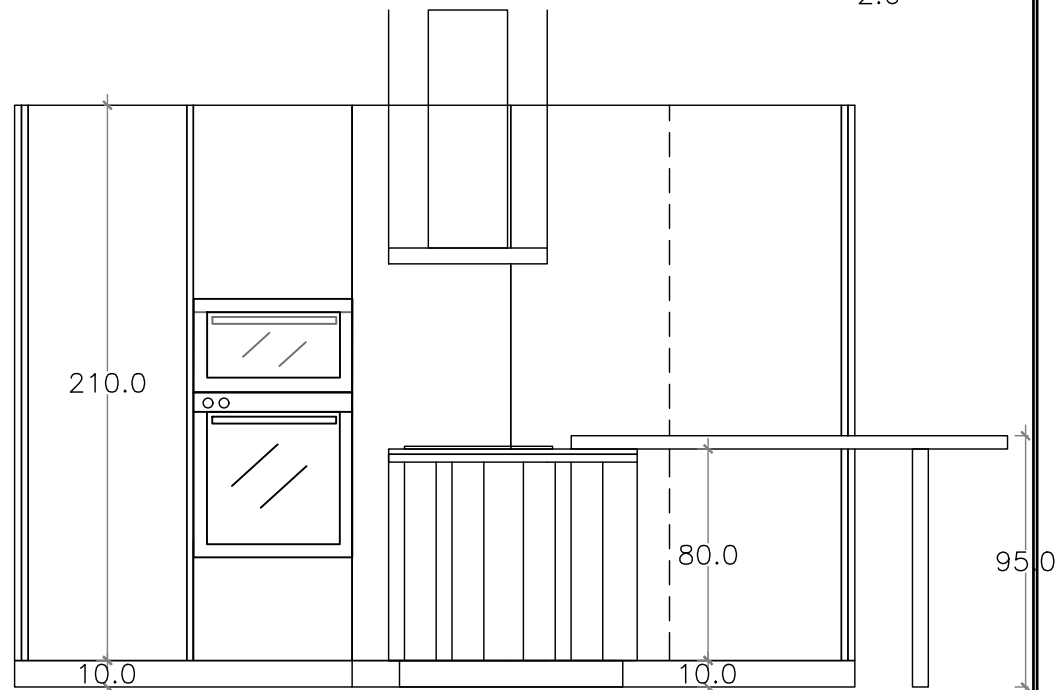

PIANTA

318.0

BASI E COLONNE

2.6 2.5 60.0 2.5 60.0 60.0 125.0 2.5 2.6

Rivenditore : MOBILI MARINI

Località : ROMA

Marca : VARENNA

Modello : ARTEX