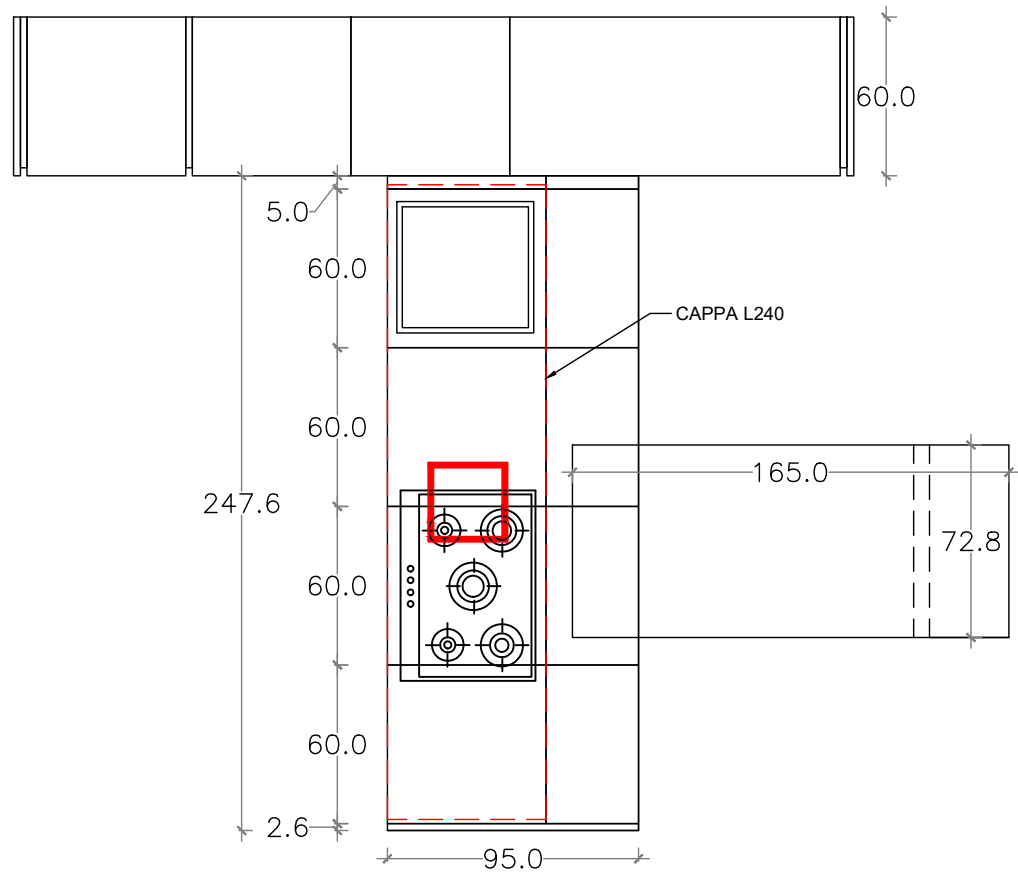

PIANTA

318.0

BASI E COLONNE

2.6 2.5 60.0 2.5 60.0 60.0 125.0 2.5 2.6

Rivenditore : MOBILI MARINI

Località : ROMA

Marca : VARENNA

Modello : ARTEX