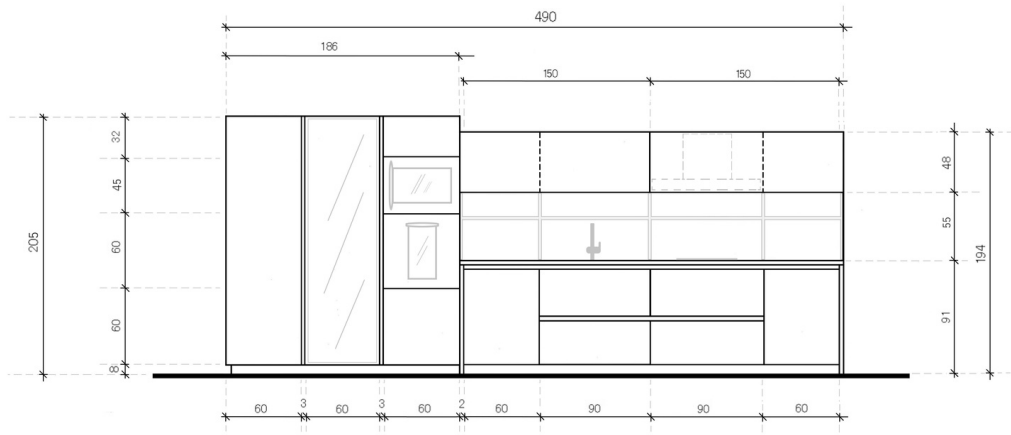

Rivenditore : Crescente Habitat Casa

Località : Pontelongo

Marca : Doimo Cucine

Modello : D23