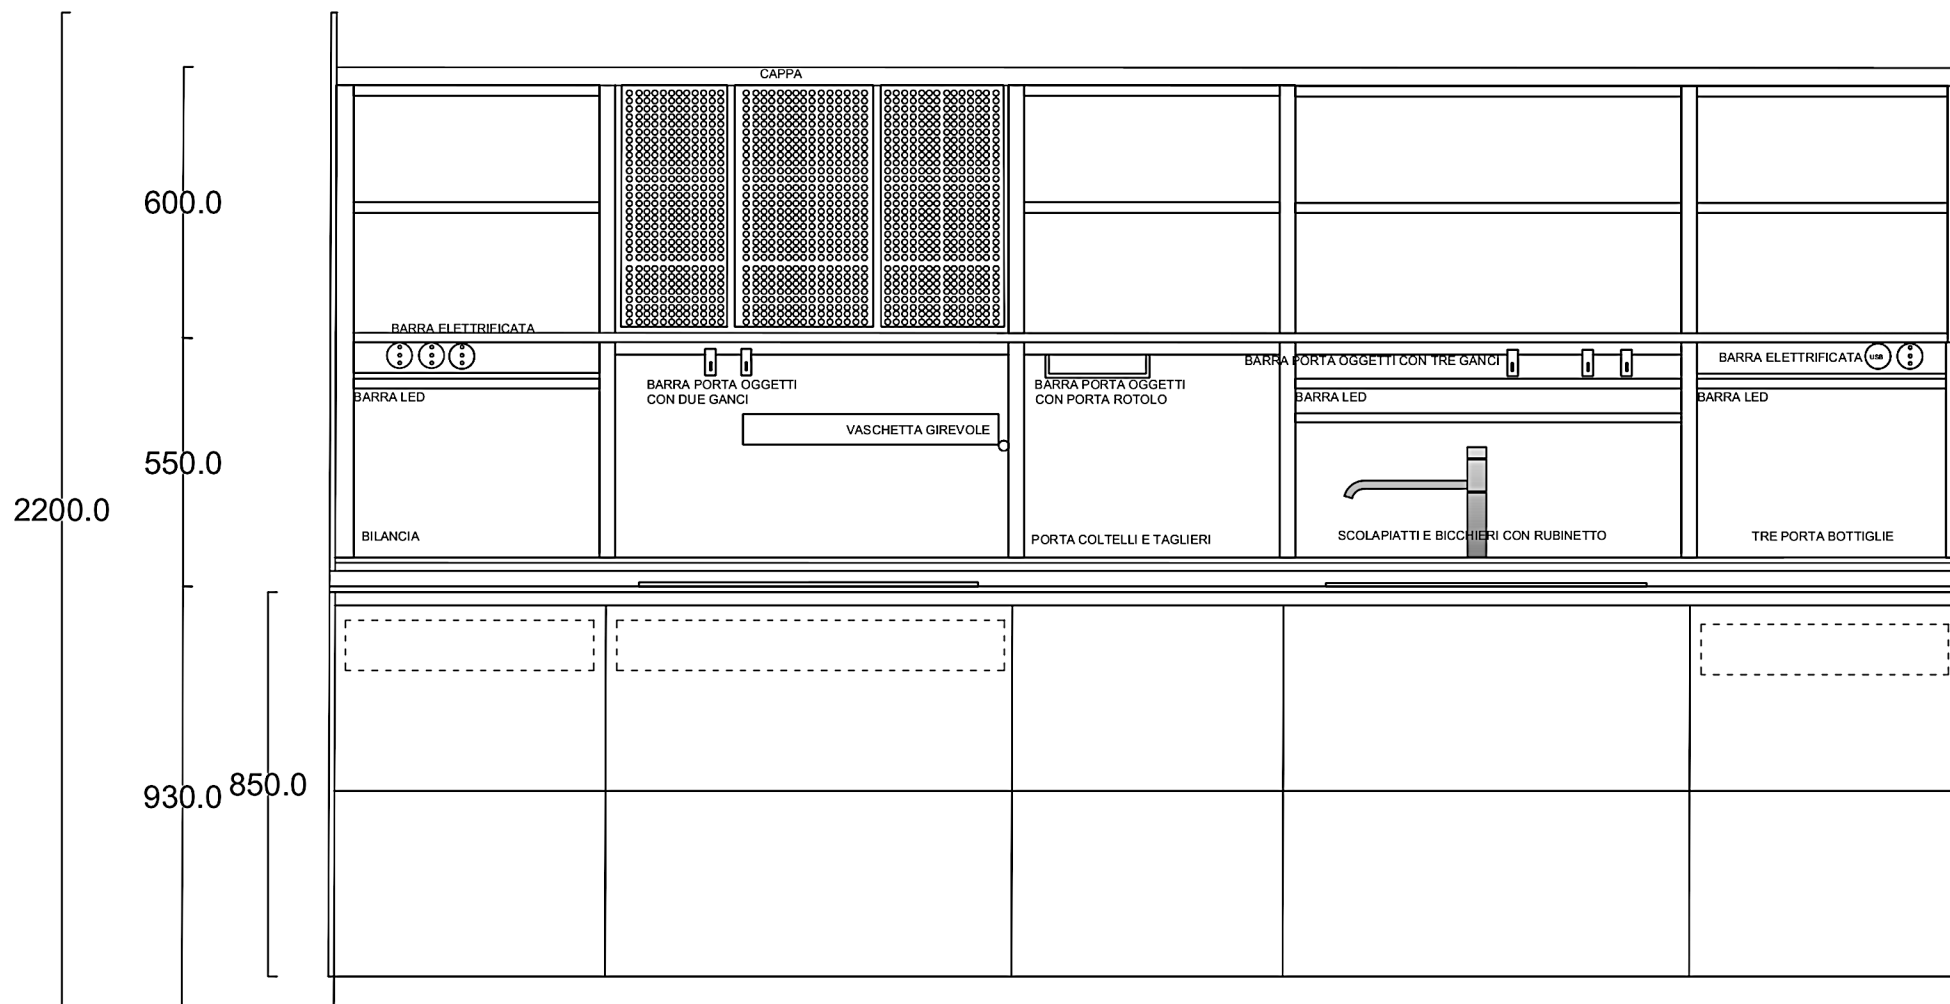

Rivenditore : Peverelli Arredamenti

Località : Bulgarograsso

Marca : Valcucine

Modello : Artematica con schienale NewLogica

Rivenditore : Peverelli Arredamenti

Località : Bulgarograsso

Marca : Valcucine

Modello : Artematica con schienale NewLogica

Rivenditore : Peverelli Arredamenti _____

Località : Bulgarograsso _____

Marca : Valcucine _____

Modello : Artematica con schienale NewLogica _____