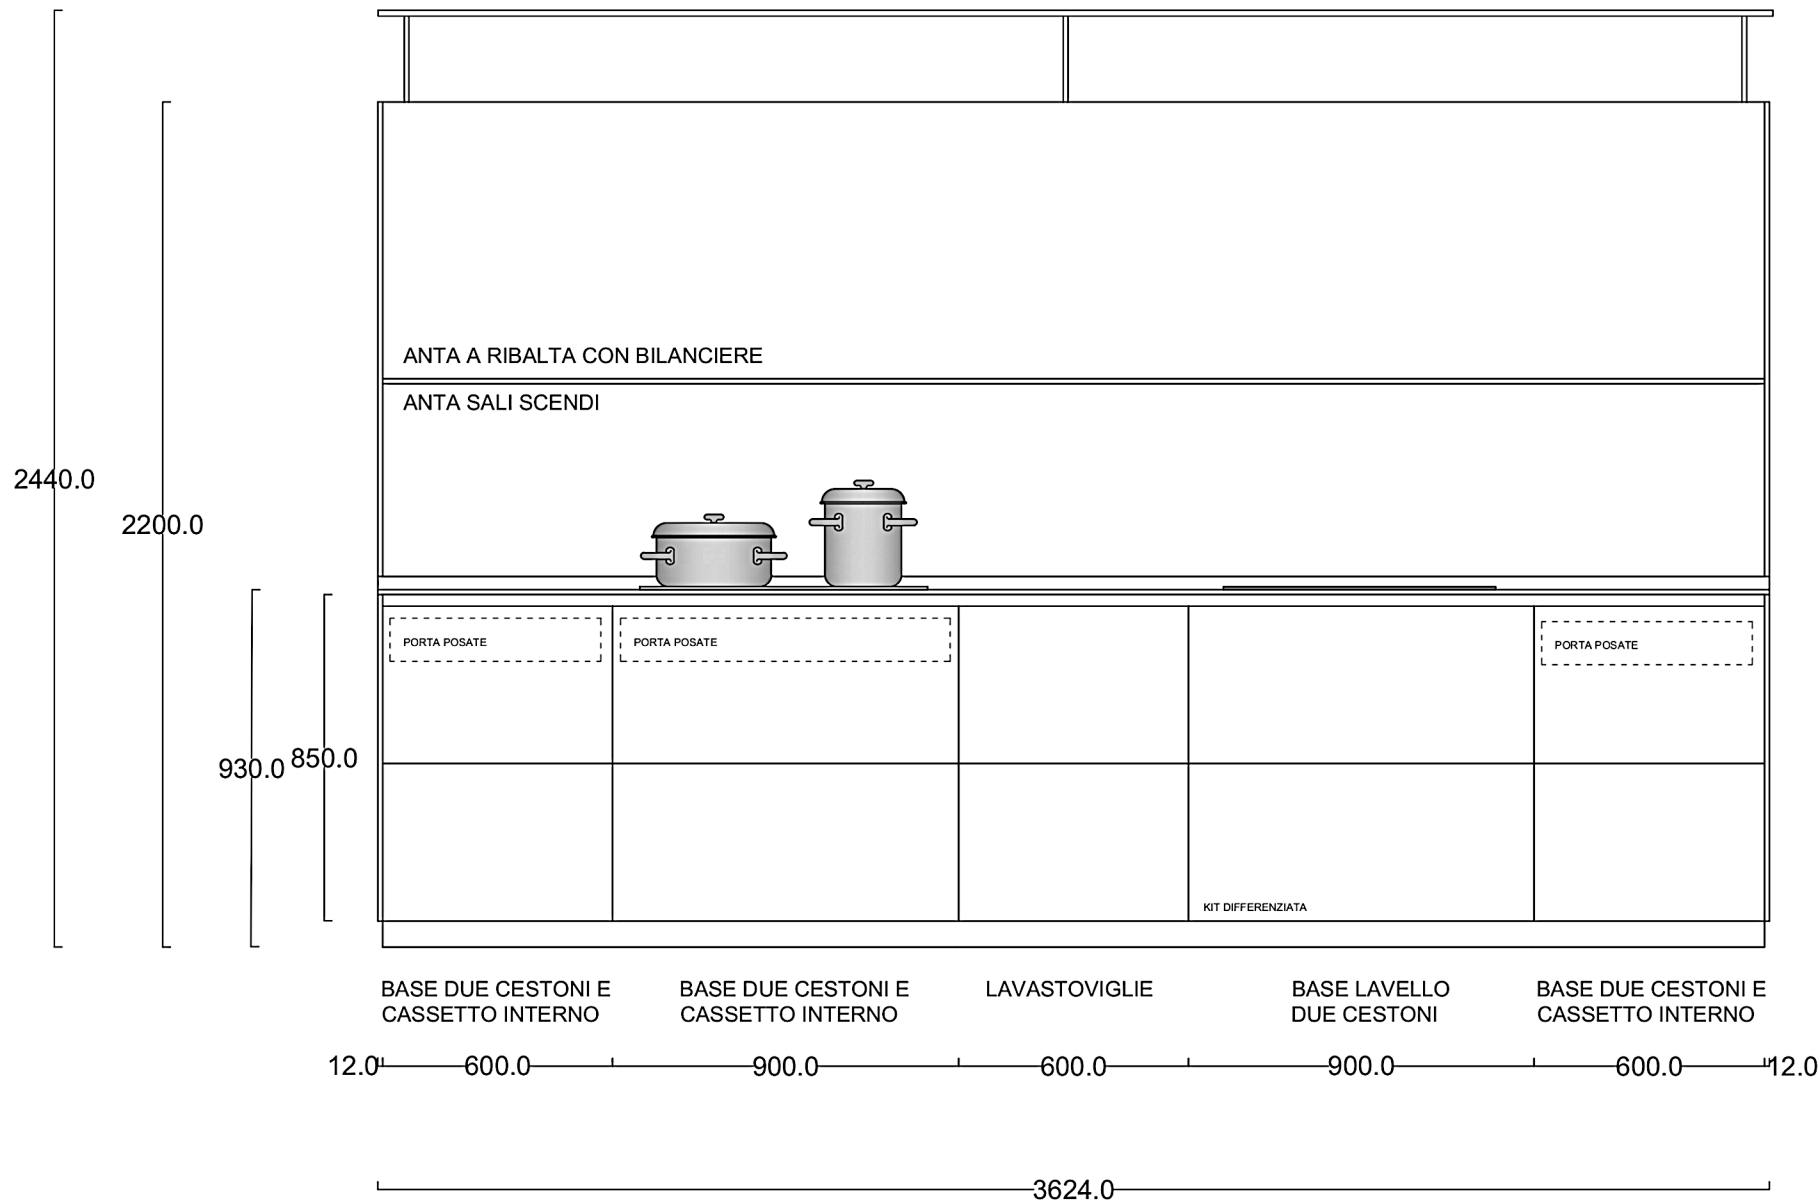

Rivenditore : Peverelli Arredamenti

Località : Bulgarograsso

Marca : Valcucine

Modello : Artematica con schienale NewLogica

Rivenditore : Peverelli Arredamenti

Località : Bulgarograsso

Marca : Valcucine

Modello : Artematica con schienale NewLogica

Rivenditore : Peverelli Arredamenti _____

Località : Bulgarograsso _____

Marca : Valcucine _____

Modello : Artematica con schienale NewLogica _____