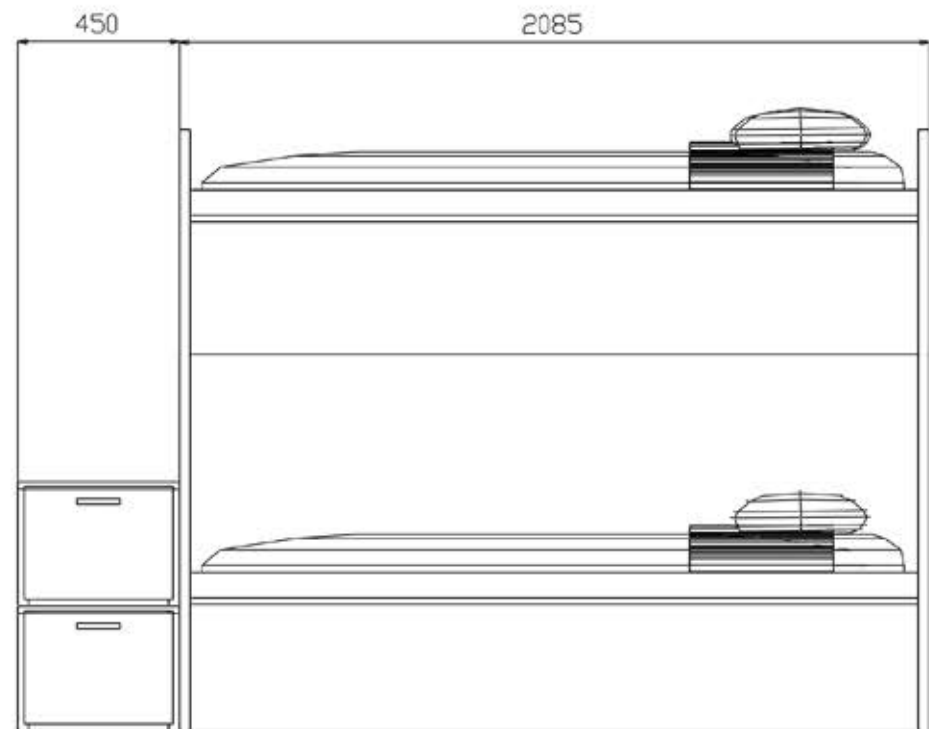

Rivenditore: Spinelli Arredamenti

Località: Cantù (CO)

Marca: Doimo Cityline

Modello: Qik Roy

Rivenditore: Spinelli Arredamenti

Località: Cantù (CO)

Marca: Doimo Cityline

Modello: Qik Roy