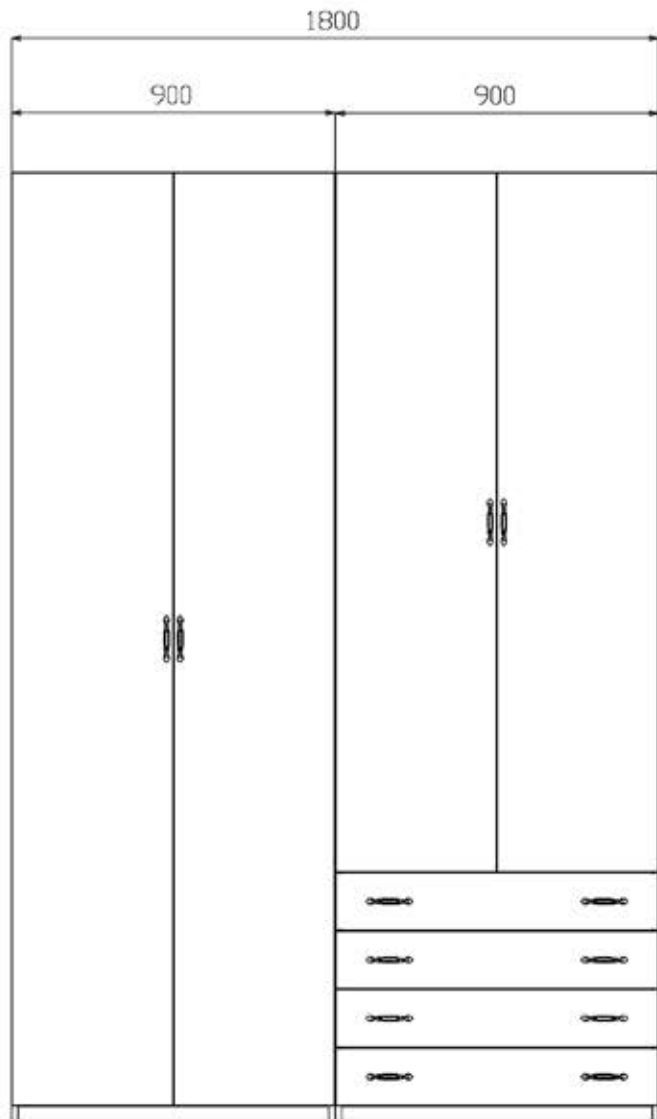

Rivenditore: Spinelli Arredamenti

Località: Cantù (CO)

Marca: Doimo Cityline

Modello: Qik Roy

Rivenditore: Spinelli Arredamenti

Località: Cantù (CO)

Marca: Doimo Cityline

Modello: Qik Roy