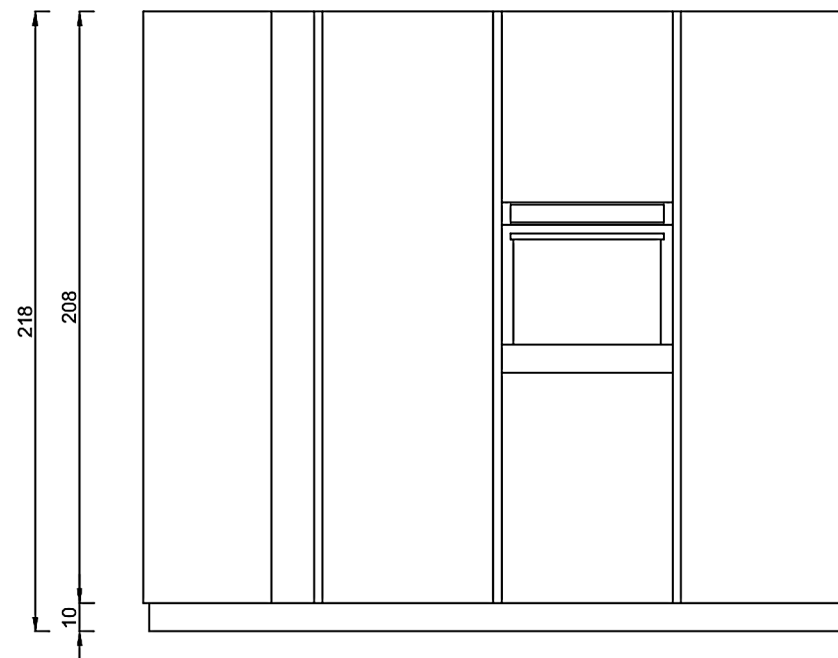

Prospetto frontale isola

Prospetto frontale gruppo colonne

Pianta isola

Pianta gruppo colonne

Rivenditore : Aelle Arredare
Località : Tavazzano con Villavesco
Marca : Snaidero
Modello : Look