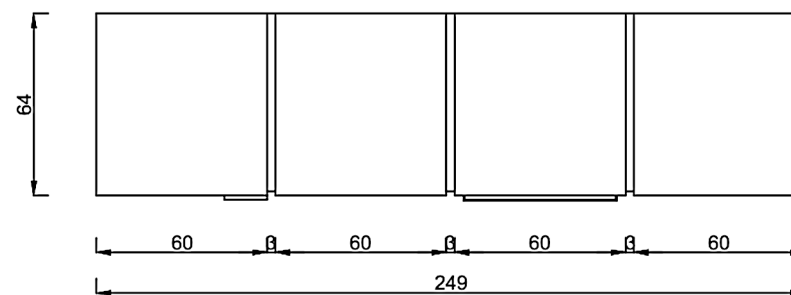

Prospetto frontale isola

Prospetto frontale gruppo colonne

Pianta isola

Pianta gruppo colonne

Rivenditore : Aelle Arredare
Località : Tavazzano con Villavesco
Marca : Snaidero
Modello : Look