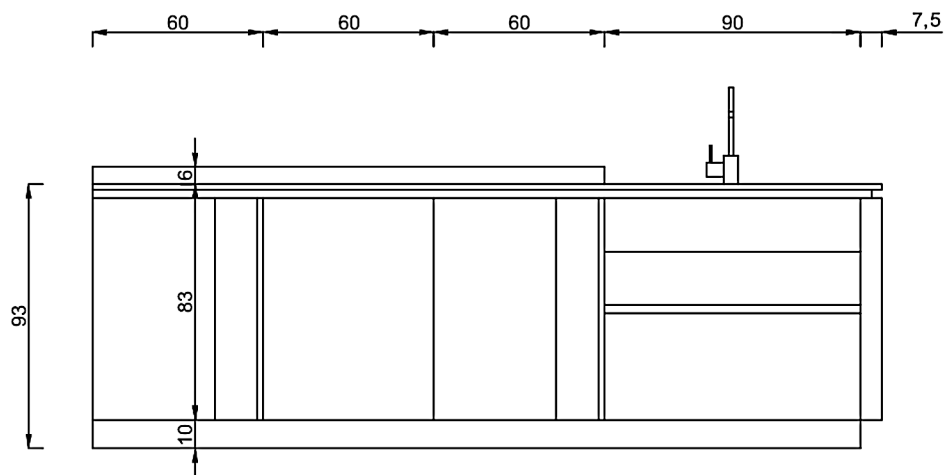

Prospetto frontale isola

Prospetto frontale gruppo colonne

Pianta isola

Pianta gruppo colonne

Rivenditore : Aelle Arredare
Località : Tavazzano con Villavesco
Marca : Snaidero
Modello : Look