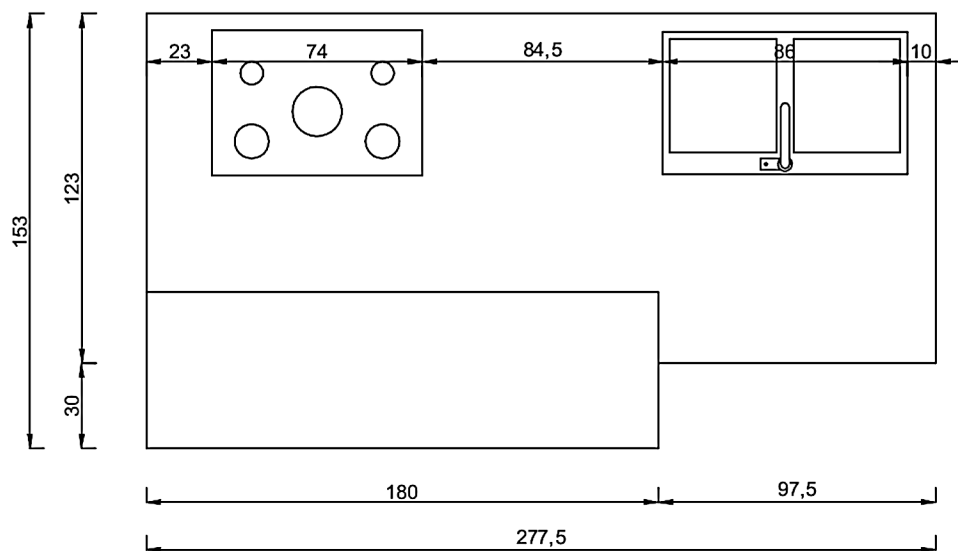

Prospetto frontale isola

Prospetto frontale gruppo colonne

Pianta isola

Pianta gruppo colonne

Rivenditore : Aelle Arredare
Località : Tavazzano con Villavesco
Marca : Snaidero
Modello : Look