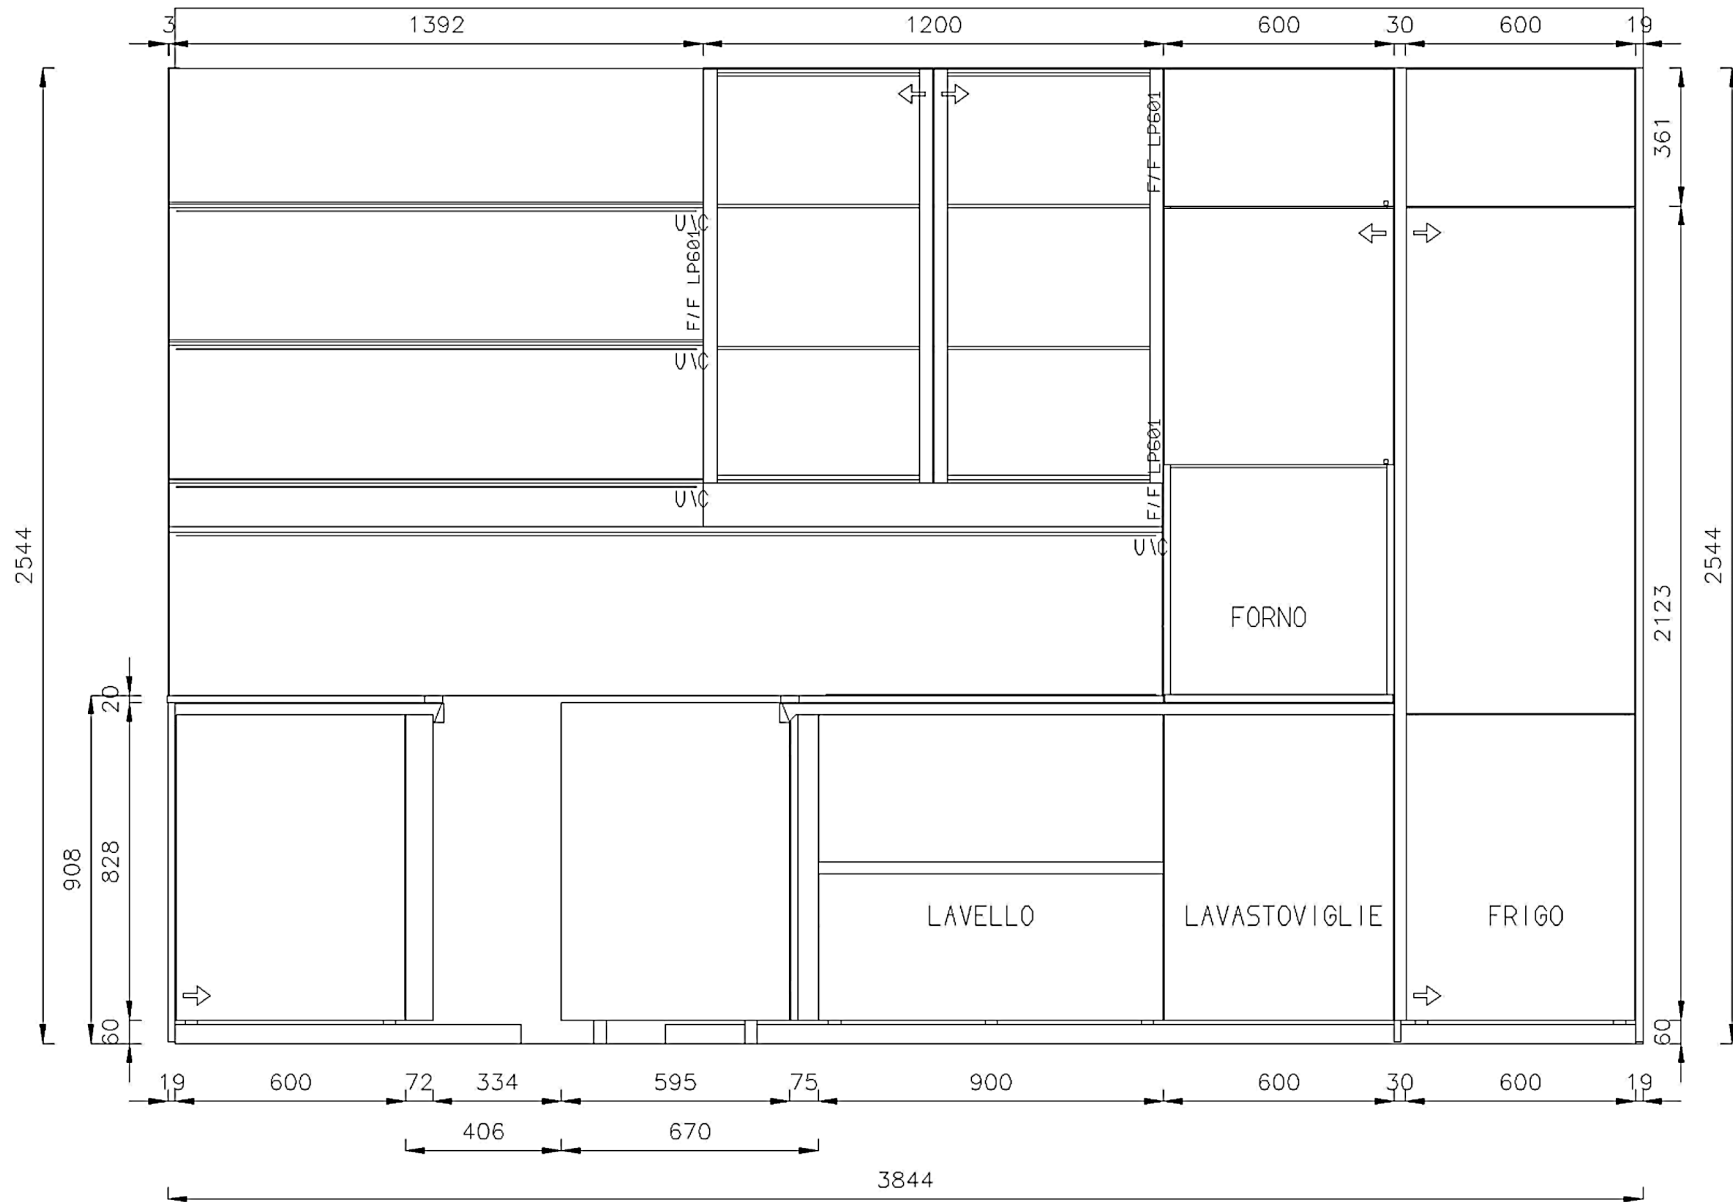

Rivenditore : Lapis Arredamento - Studio di Architettura

Località : Crema

Marca : Dada

Modello : Prime