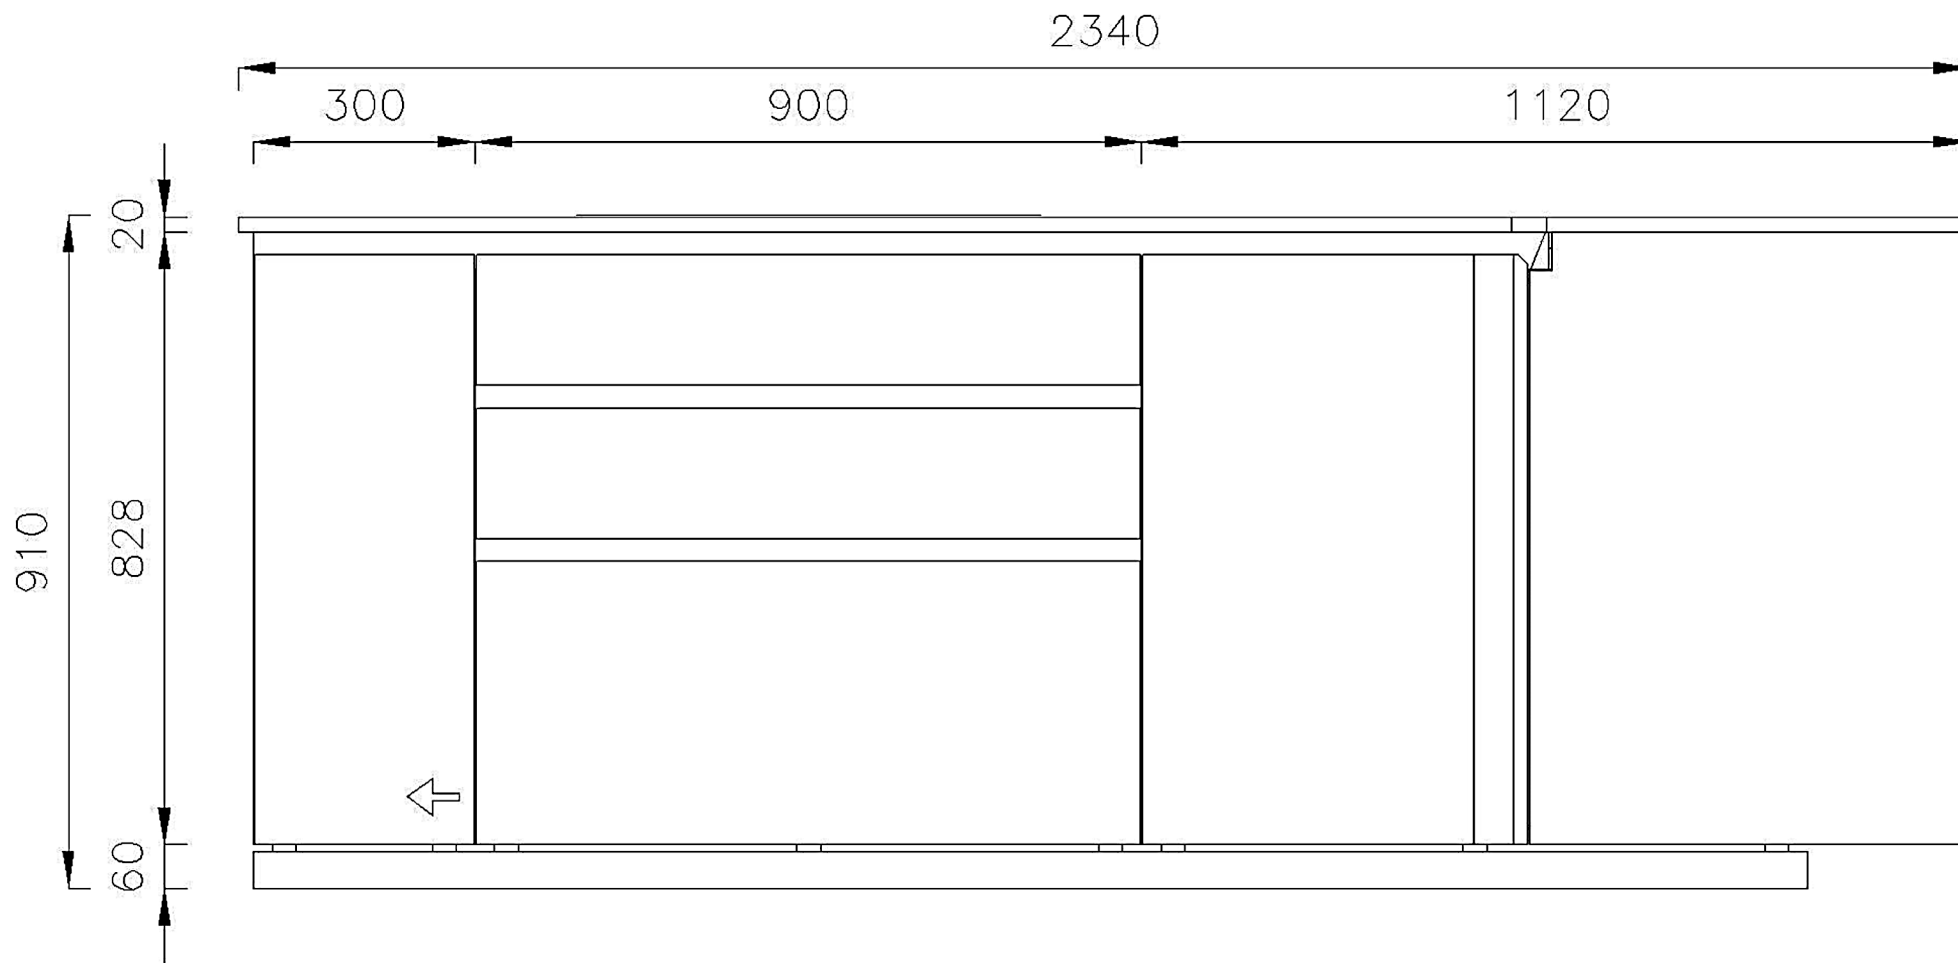

Rivenditore : Lapis Arredamento - Studio di Architettura

Località : Crema

Marca : Dada

Modello : Prime