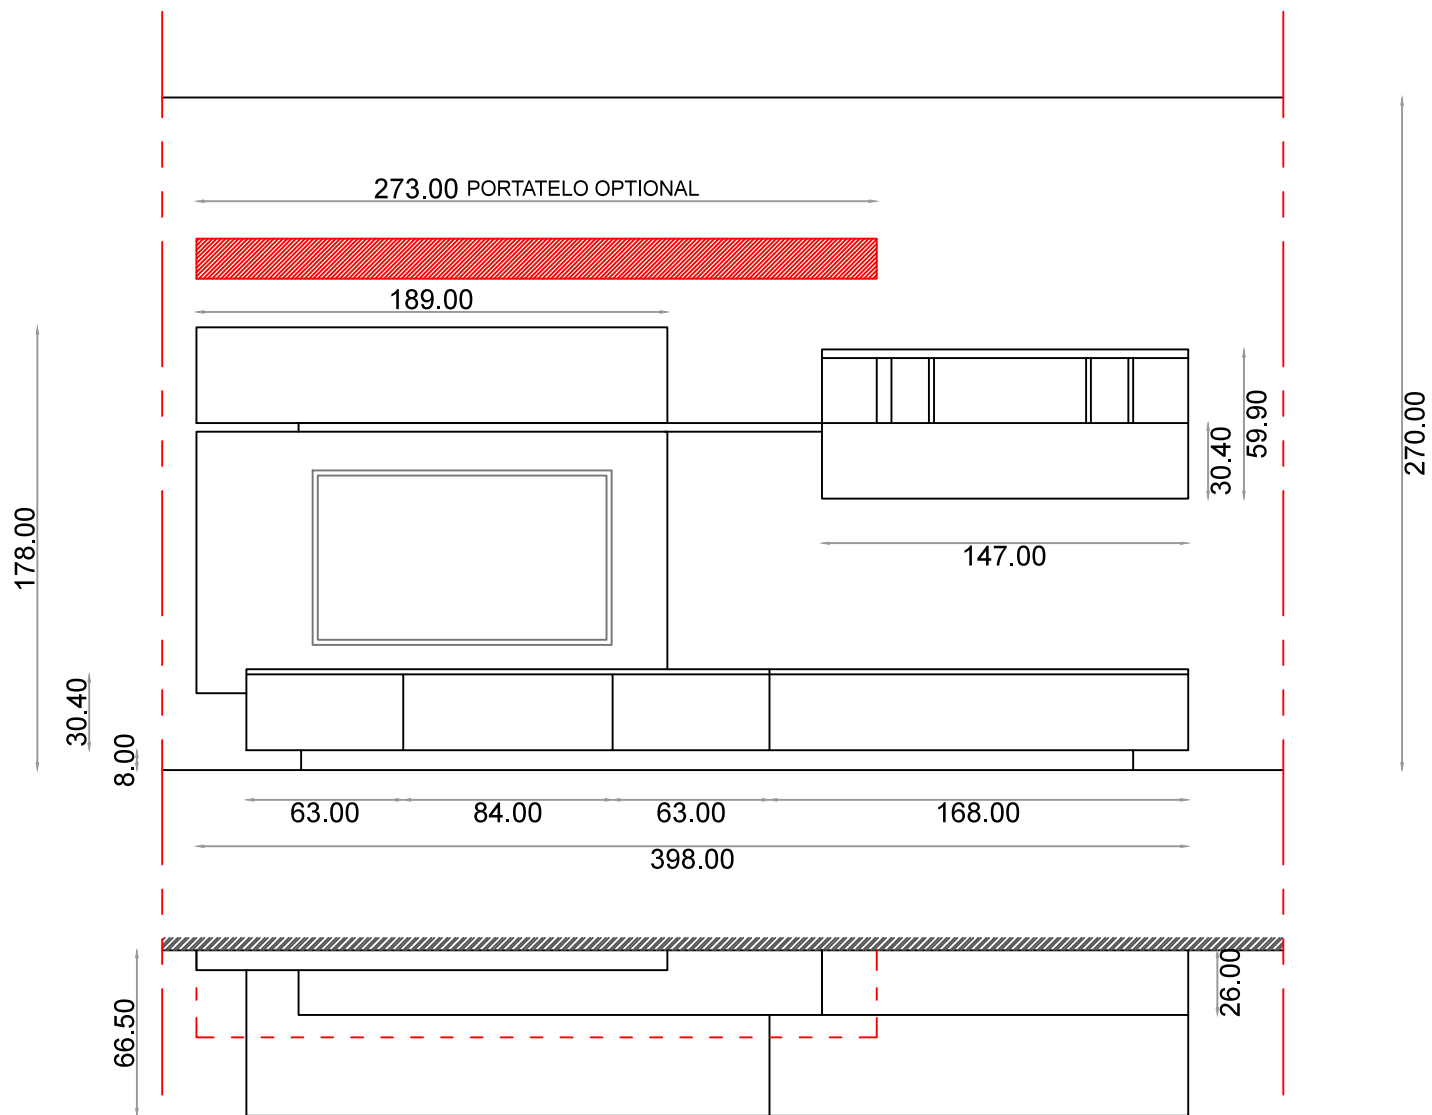

COMPOSIZIONE PARETE TV / TRIPLO

Rivenditore	BIANCHI PROPOSTE D'ARREDO snc
Località	SENNA COMASCO, via Provinciale Canturina 2
Marca	TURATI T4
Modello	TRIPLO