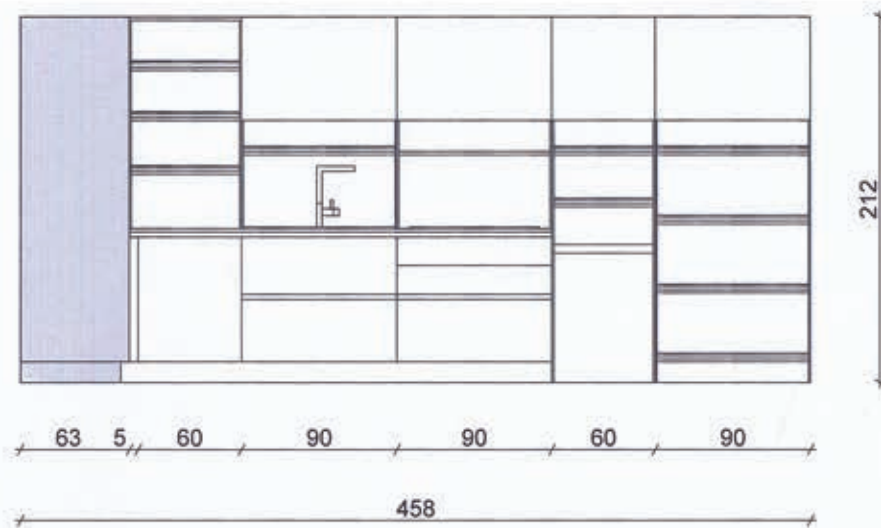

VISTA LATERALE

VISTA FRONTALE

VISTA IN PIANTA

Rivenditore: Muselli Arredamenti

Località: Stradella (PV)

Marca: Veneta Cucine

Modello: Start Time J