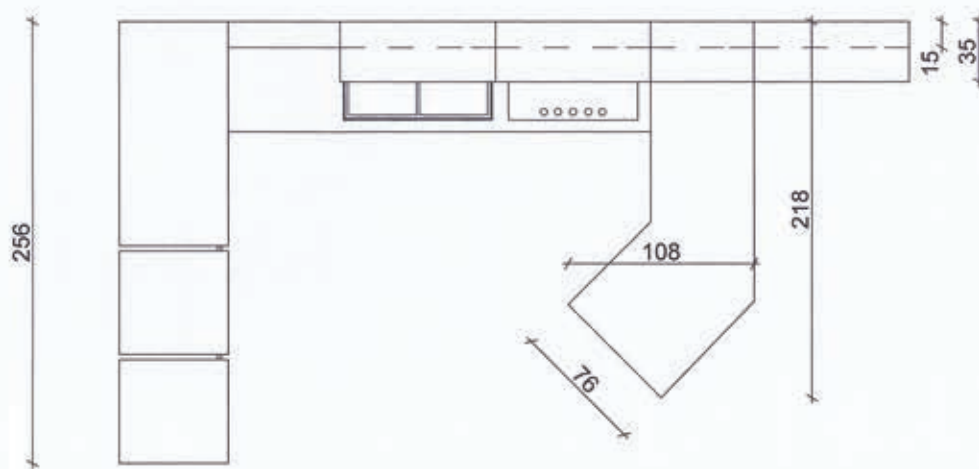

VISTA LATERALE

VISTA FRONTALE

VISTA IN PIANTA

Rivenditore: Muselli Arredamenti

Località: Stradella (PV)

Marca: Veneta Cucine

Modello: Start Time J