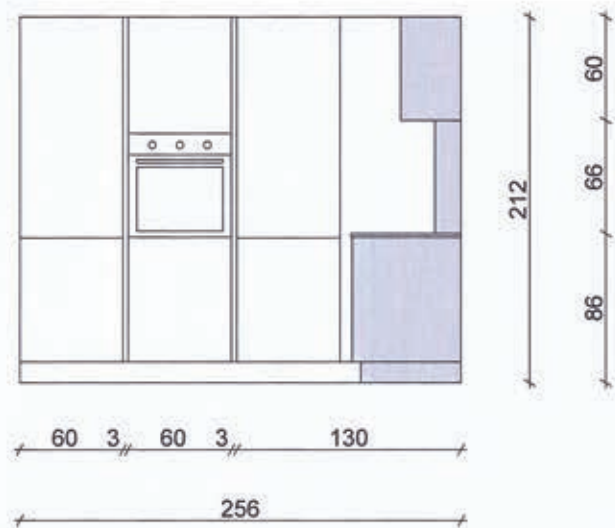

VISTA LATERALE

VISTA FRONTALE

VISTA IN PIANTA

Rivenditore: Muselli Arredamenti

Località: Stradella (PV)

Marca: Veneta Cucine

Modello: Start Time J