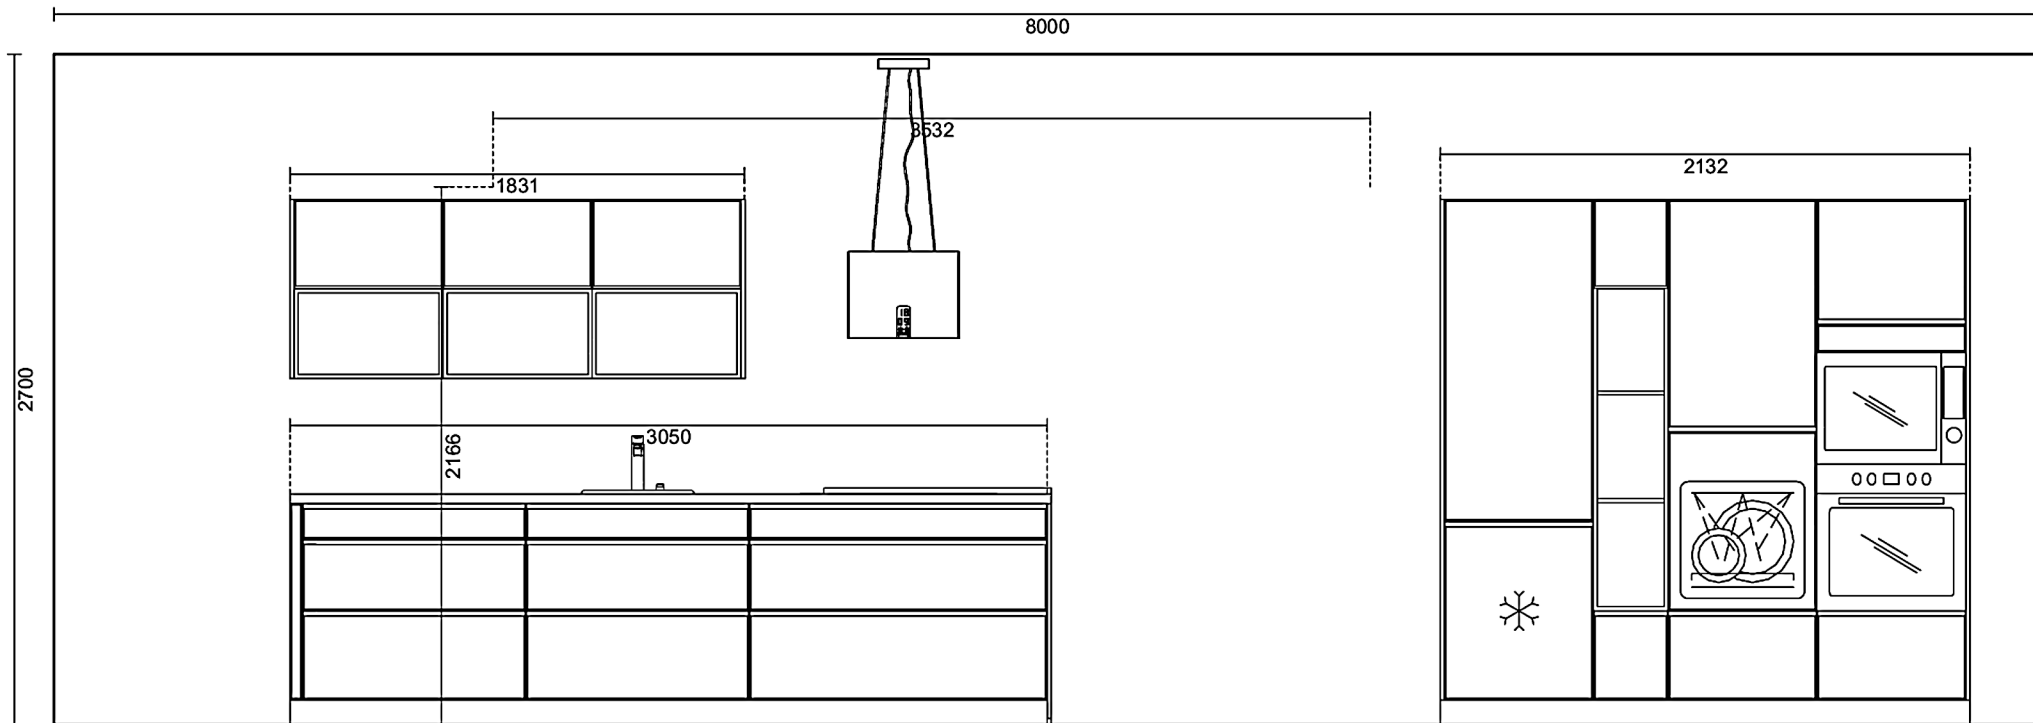

Rivenditore : EDL Arredamenti

Località : Veroli

Marca : Cucina Tedesca

Modello : Stone Art

Rivenditore : EDL Arredamenti

Località : Veroli

Marca : Cucina Tedesca

Modello : Stone Art