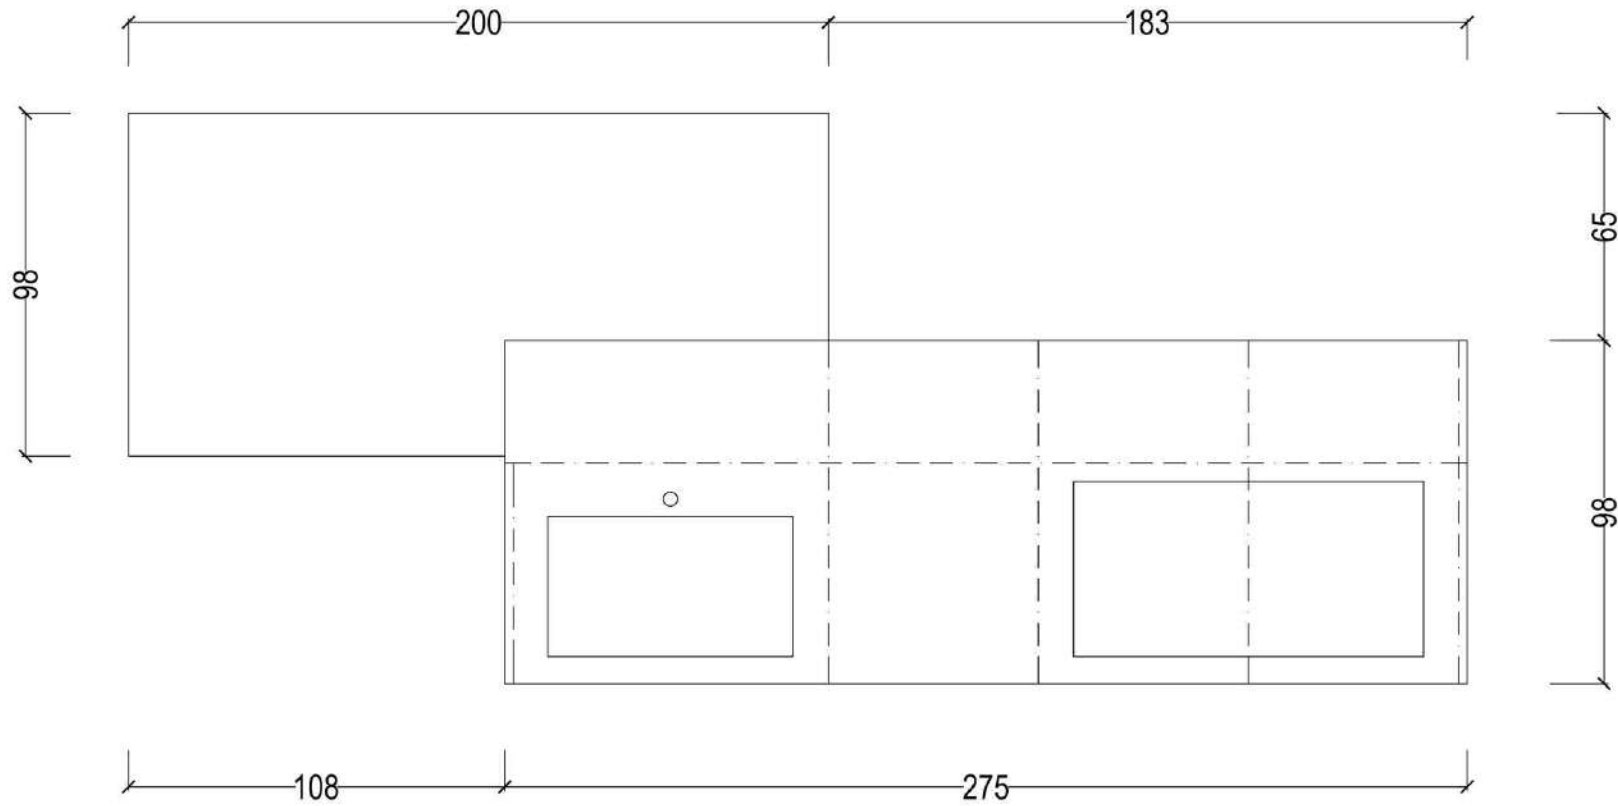

Planimetria isola.

Rivenditore: Barni Happening & House

Località: Giussano (MB)

Marca: Boffi

Modello: Aprile

Vista isola frontale.

Rivenditore: Barni Happening & House

Località: Giussano (MB)

Marca: Boffi

Modello: Aprile

Vista isola retro.

Rivenditore: Barni Happening & House

Località: Giussano (MB)

Marca: Boffi

Modello: Aprile

Profondità cm 77