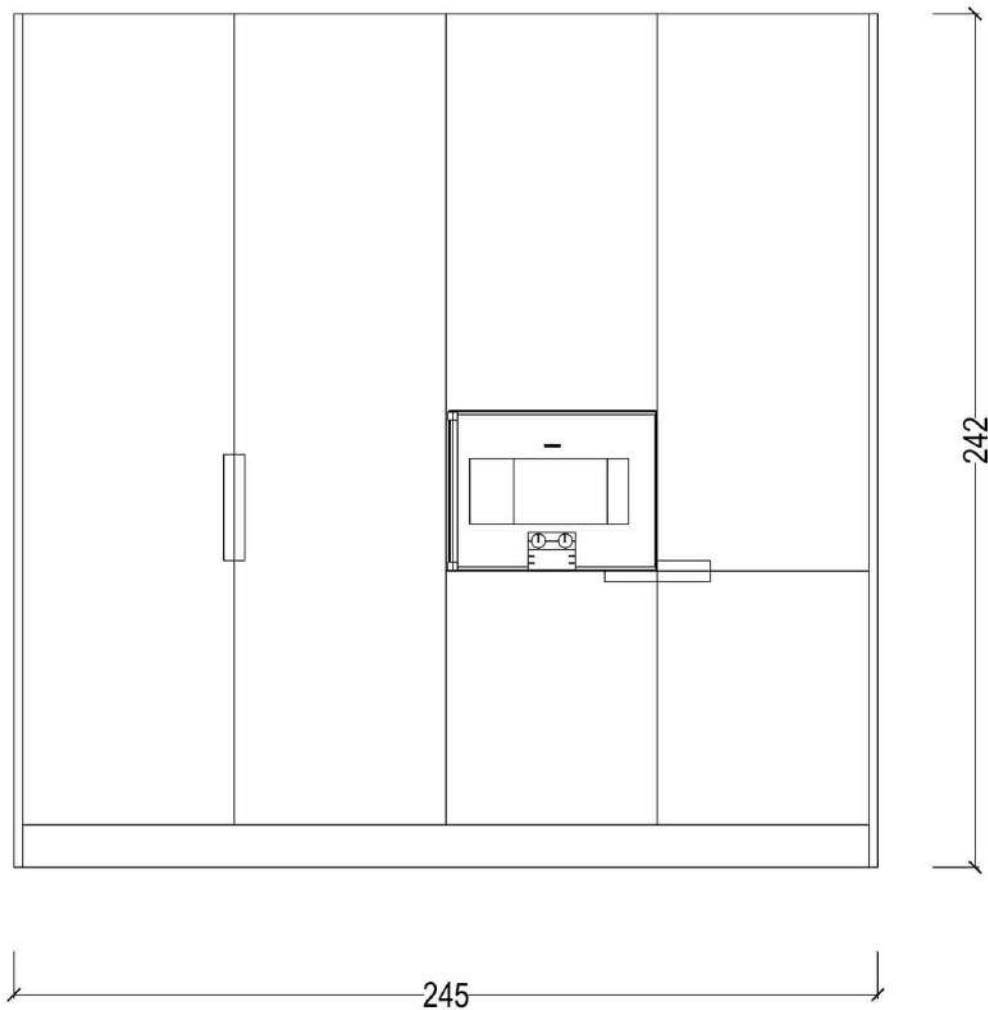

Marca: Boffi

Modello: Aprile

Vista isola retro.

Rivenditore: Barni Happening & House

Località: Giussano (MB)

Marca: Boffi

Modello: Aprile

Profondità cm 77