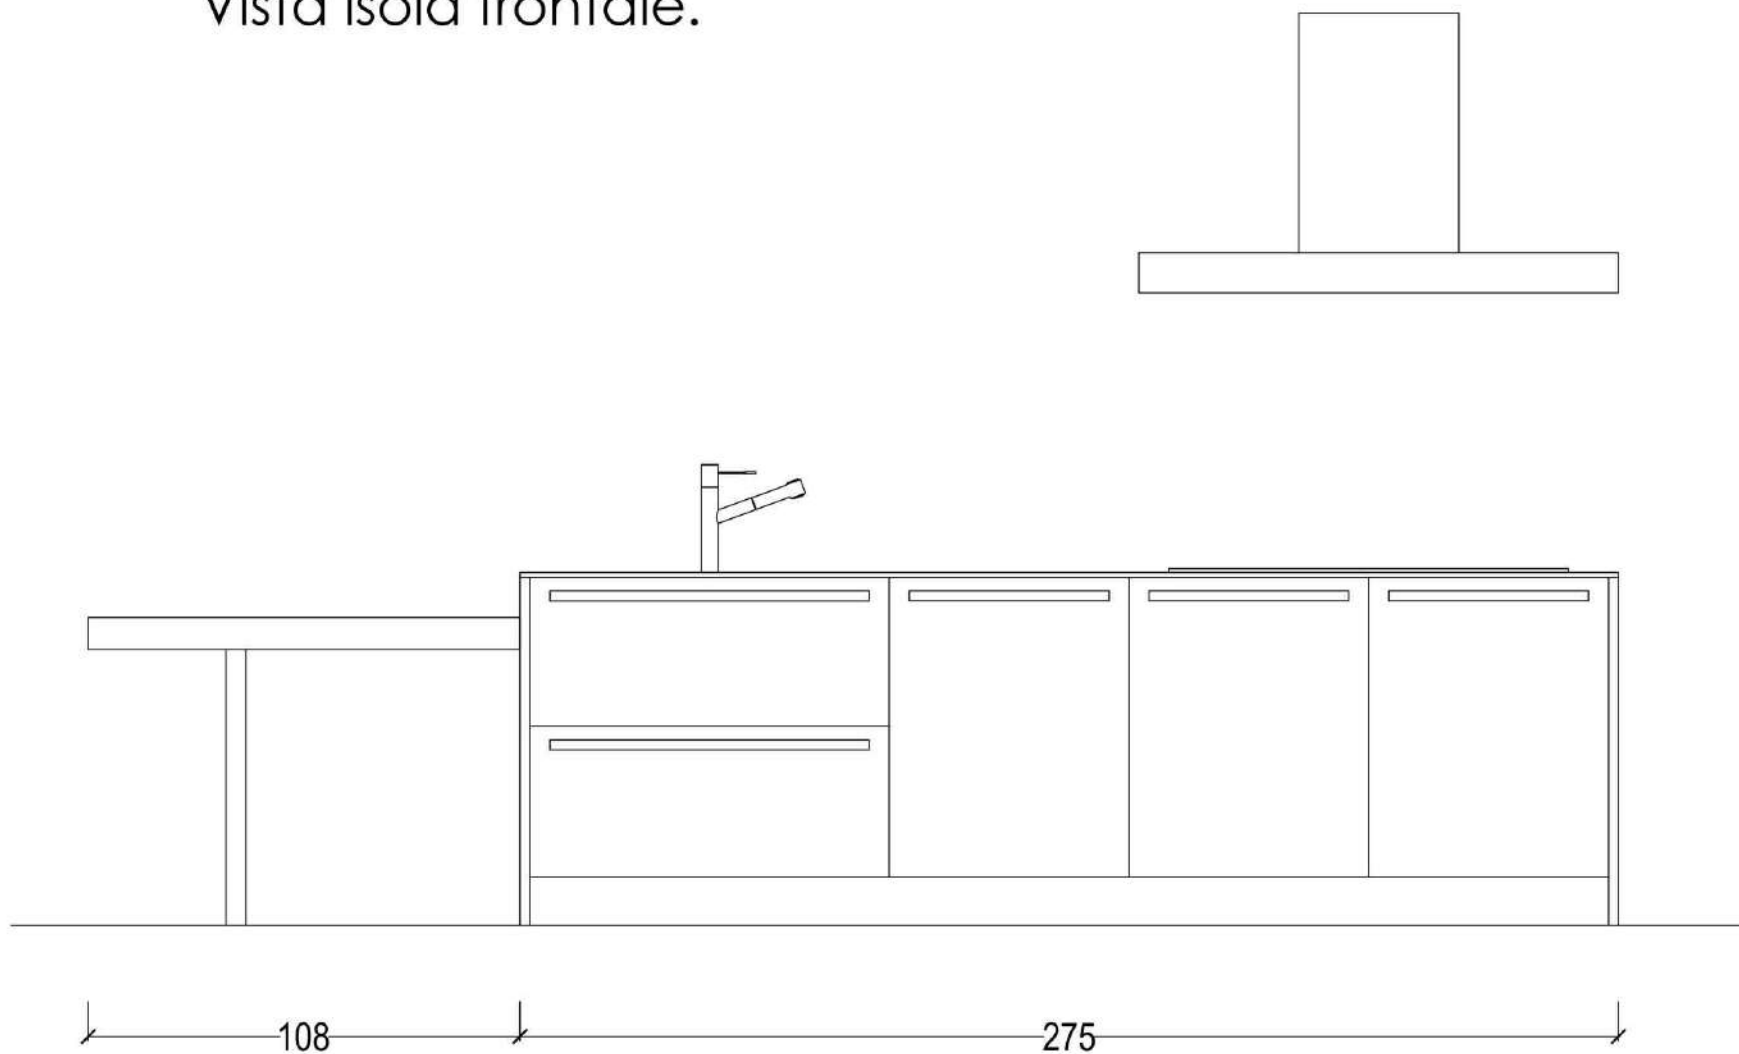

Planimetria isola.

Rivenditore: Barni Happening & House

Località: Giussano (MB)

Marca: Boffi

Modello: Aprile

Vista isola frontale.

Rivenditore: Barni Happening & House

Località: Giussano (MB)

Marca: Boffi

Modello: Aprile

Vista isola retro.

Rivenditore: Barni Happening & House

Località: Giussano (MB)

Marca: Boffi

Modello: Aprile

Profondità cm 77