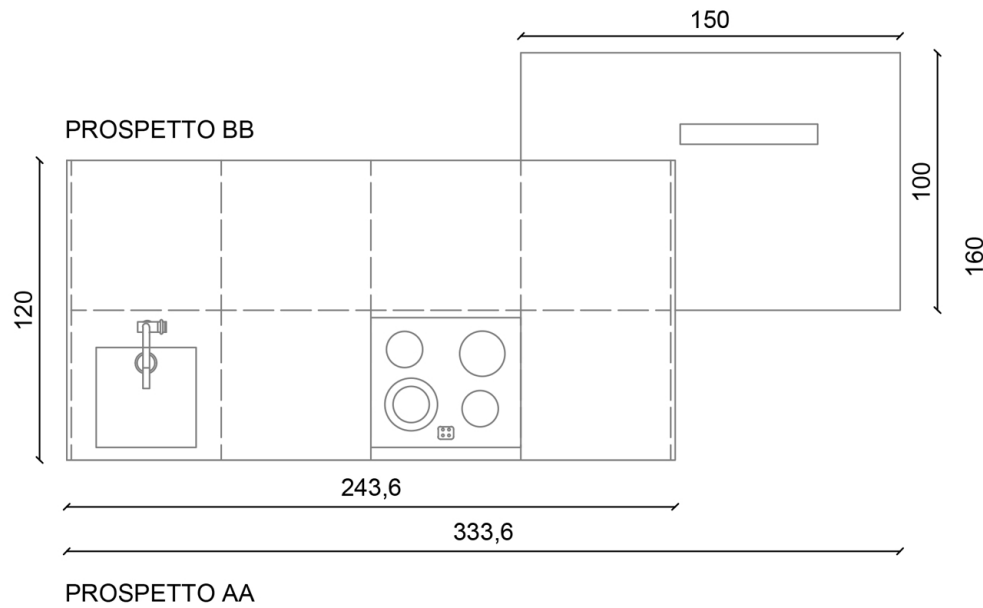

PROSPETTO AA

PROSPETTO BB

**Rivenditore:** Mazzoni Studio di Interni

**Località:** San Miniato (PI)

**Marca:** Ernestomeda

**Modello:** Obliqua in Biomalta spatolata