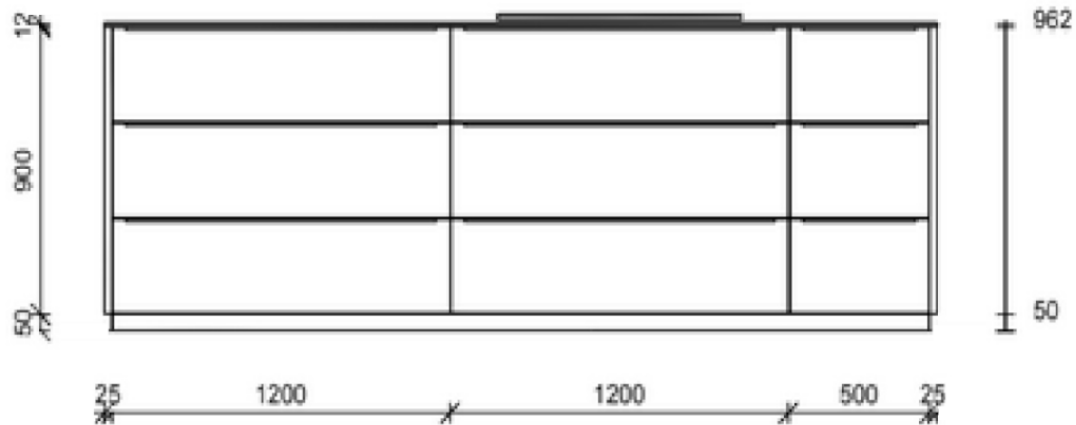

Rivenditore : Zanotto Arreda

Località : Grumolo Delle Abbadesse

Marca : Nolte Küchen

Modello : Art Wood

Rivenditore : Zanotto Arreda

Località : Grumolo Delle Abbadesse

Marca : Nolte Küchen

Modello : Art Wood