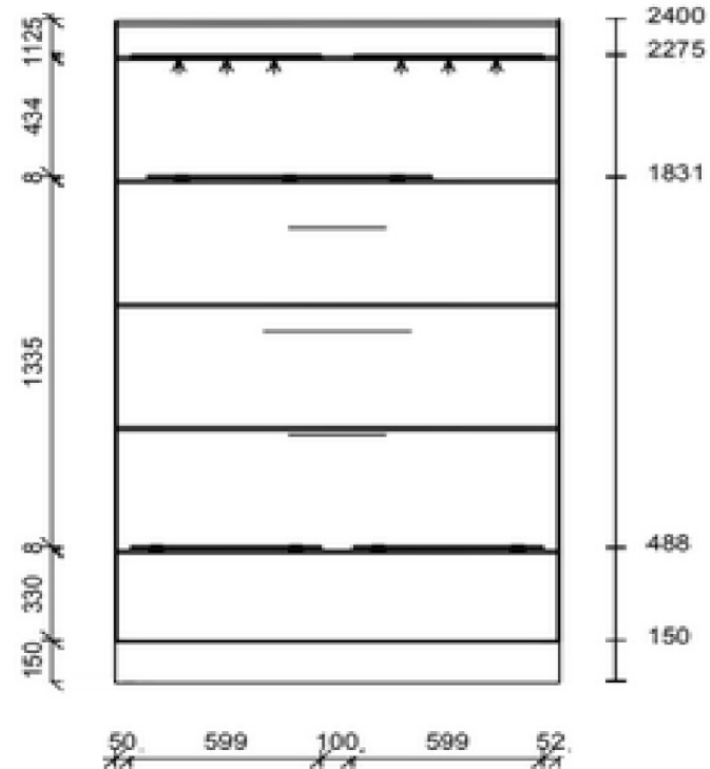

Rivenditore : Zanotto Arreda

Località : Grumolo Delle Abbadesse

Marca : Nolte Küchen

Modello : Art Wood

Rivenditore : Zanotto Arreda

Località : Grumolo Delle Abbadesse

Marca : Nolte Küchen

Modello : Art Wood