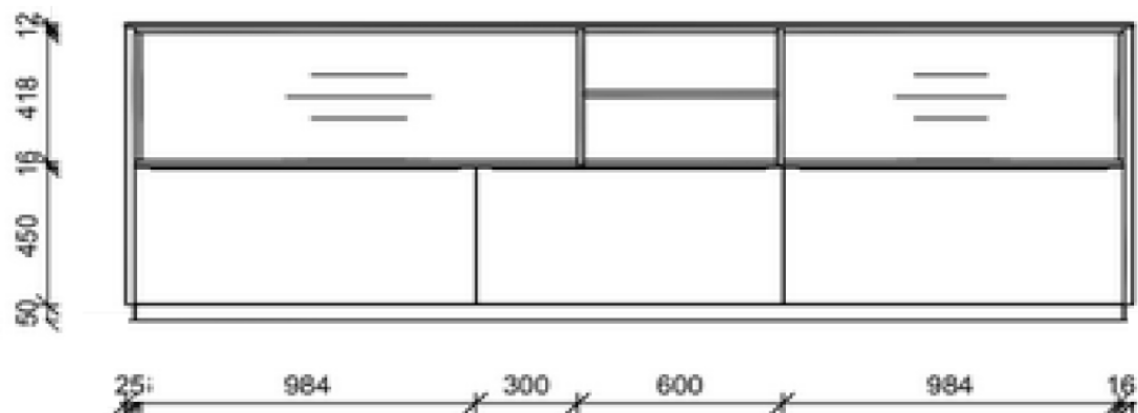

Rivenditore : Zanotto Arreda

Località : Grumolo Delle Abbadesse

Marca : Nolte Küchen

Modello : Art Wood

Rivenditore : Zanotto Arreda

Località : Grumolo Delle Abbadesse

Marca : Nolte Küchen

Modello : Art Wood