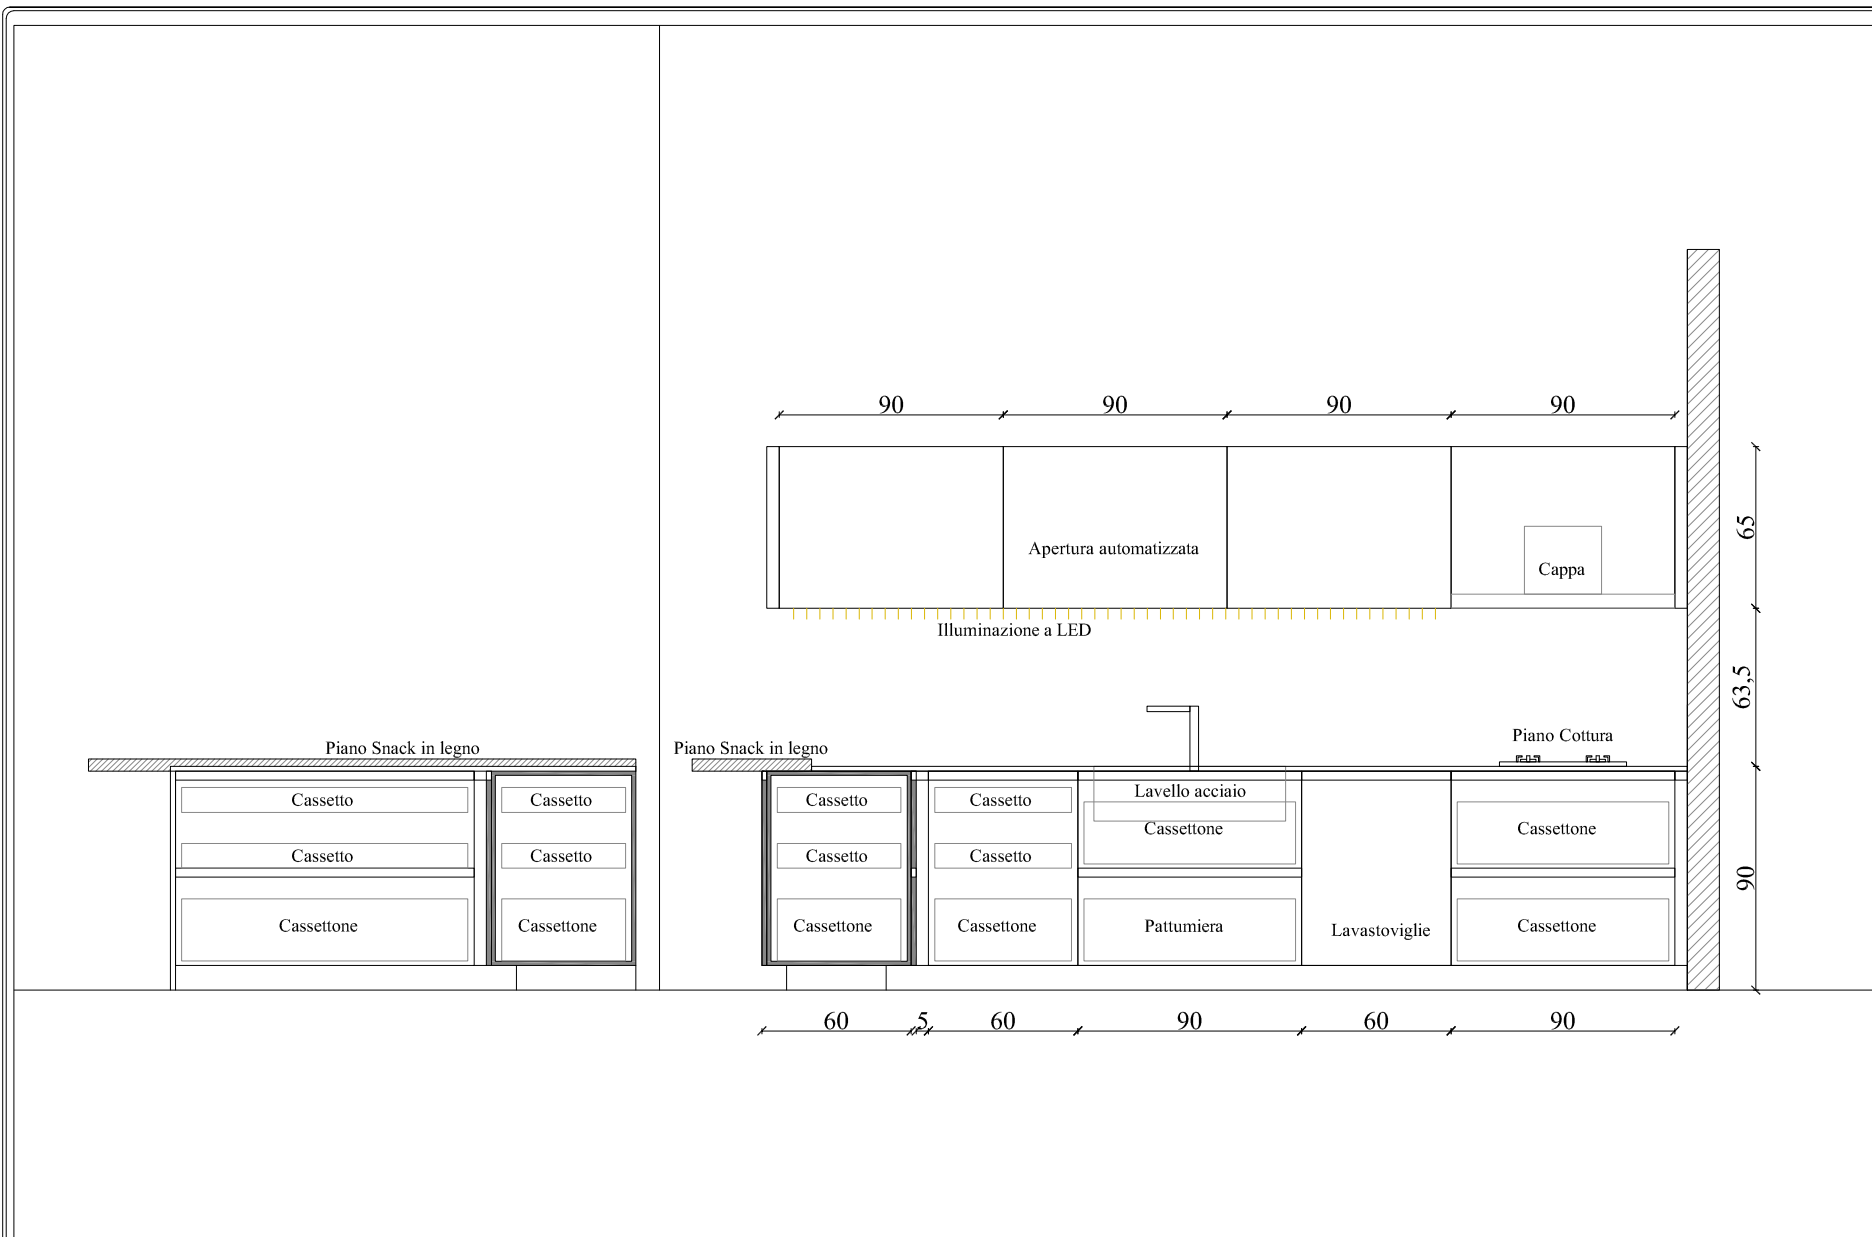

Rivenditore	Garavagliarredamenti
Località	Milano - Viale Monte Santo 8 - 20124
Marca	ALNO
Modello	Alno Dur / Alno Cera

Rivenditore	Garavagliarredamenti
Località	Milano - Viale Monte Santo 8 - 20124
Marca	ALNO
Modello	Alno Dur / Alno Cera