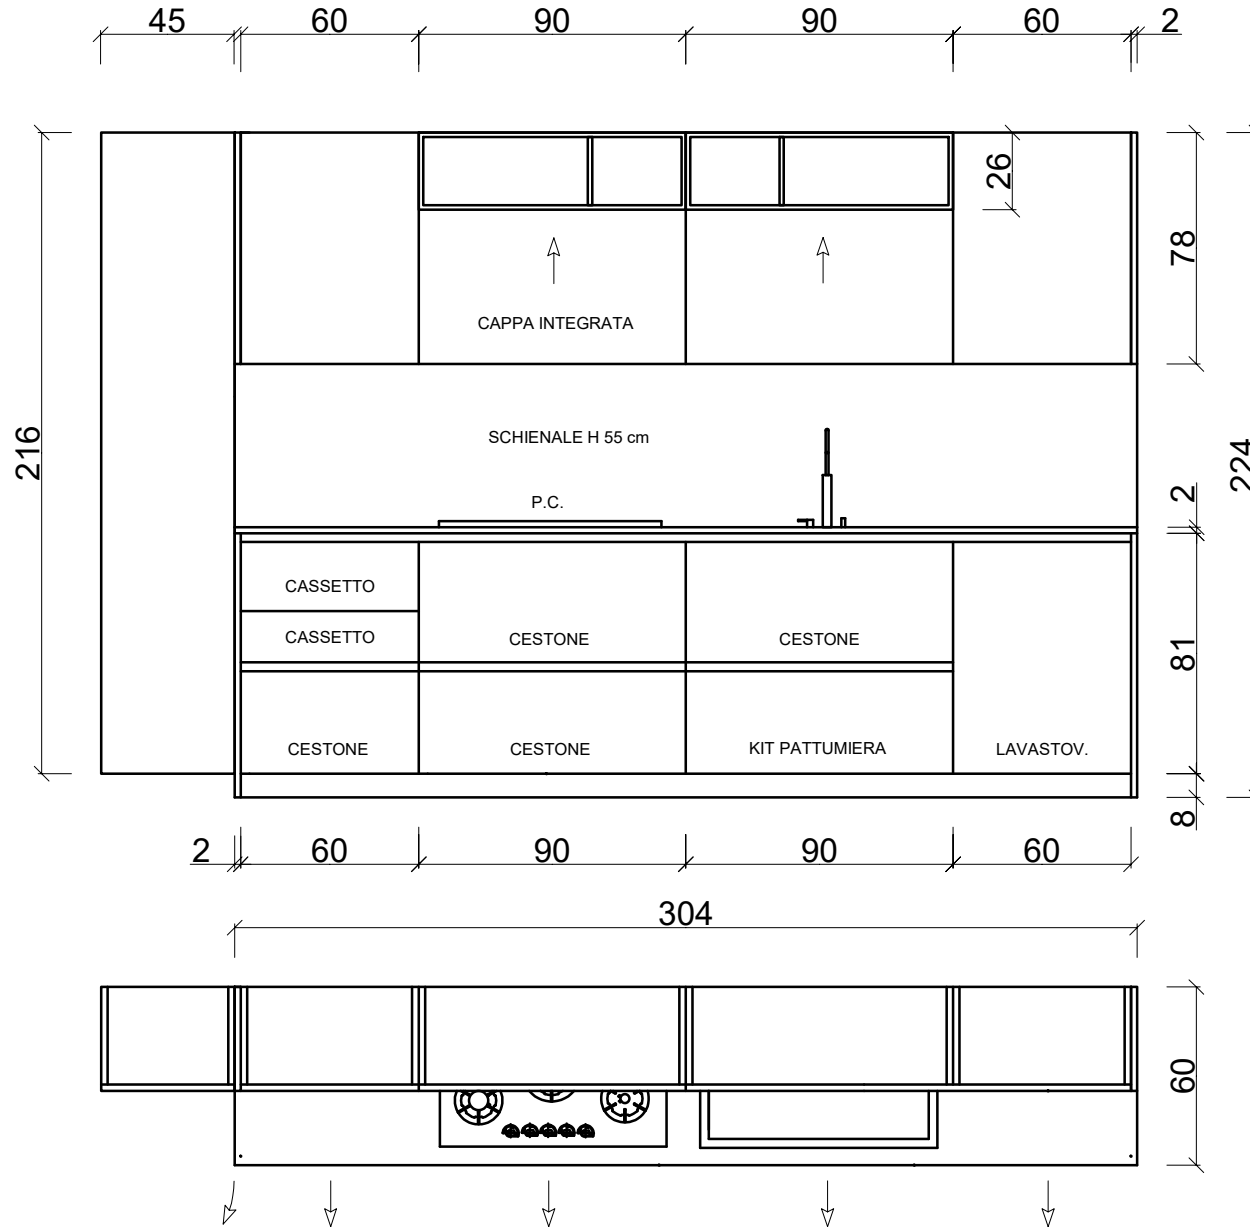

BASI E PENSILI

Rivenditore : Aliprandi e Gariboldi

Località : Lissone

Marca : Armony

Modello : Kappa 22

COLONNE

Rivenditore : Aliprandi e Gariboldi

Località : Lissone