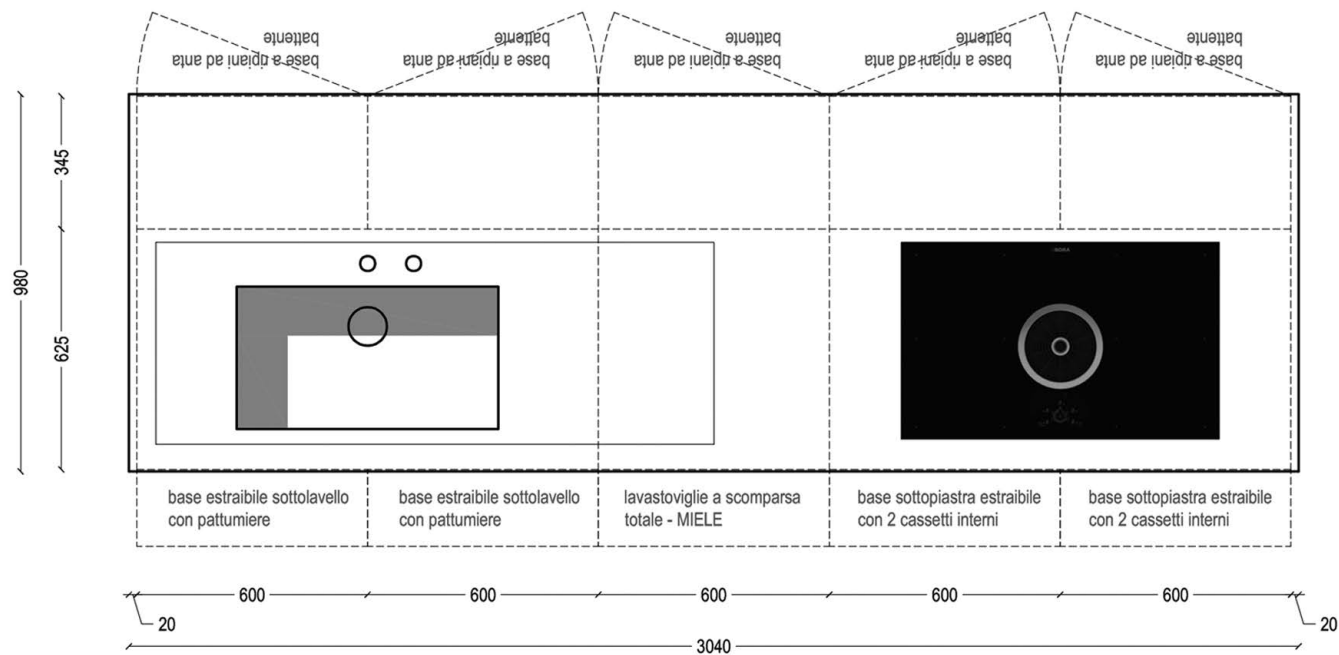

FRONTALI IN MARMO GREY STONE

**Rivenditore:** Boffi Margutta

**Località:** Roma (RM)

**Marca:** Boffi

**Modello:** Xila Stone