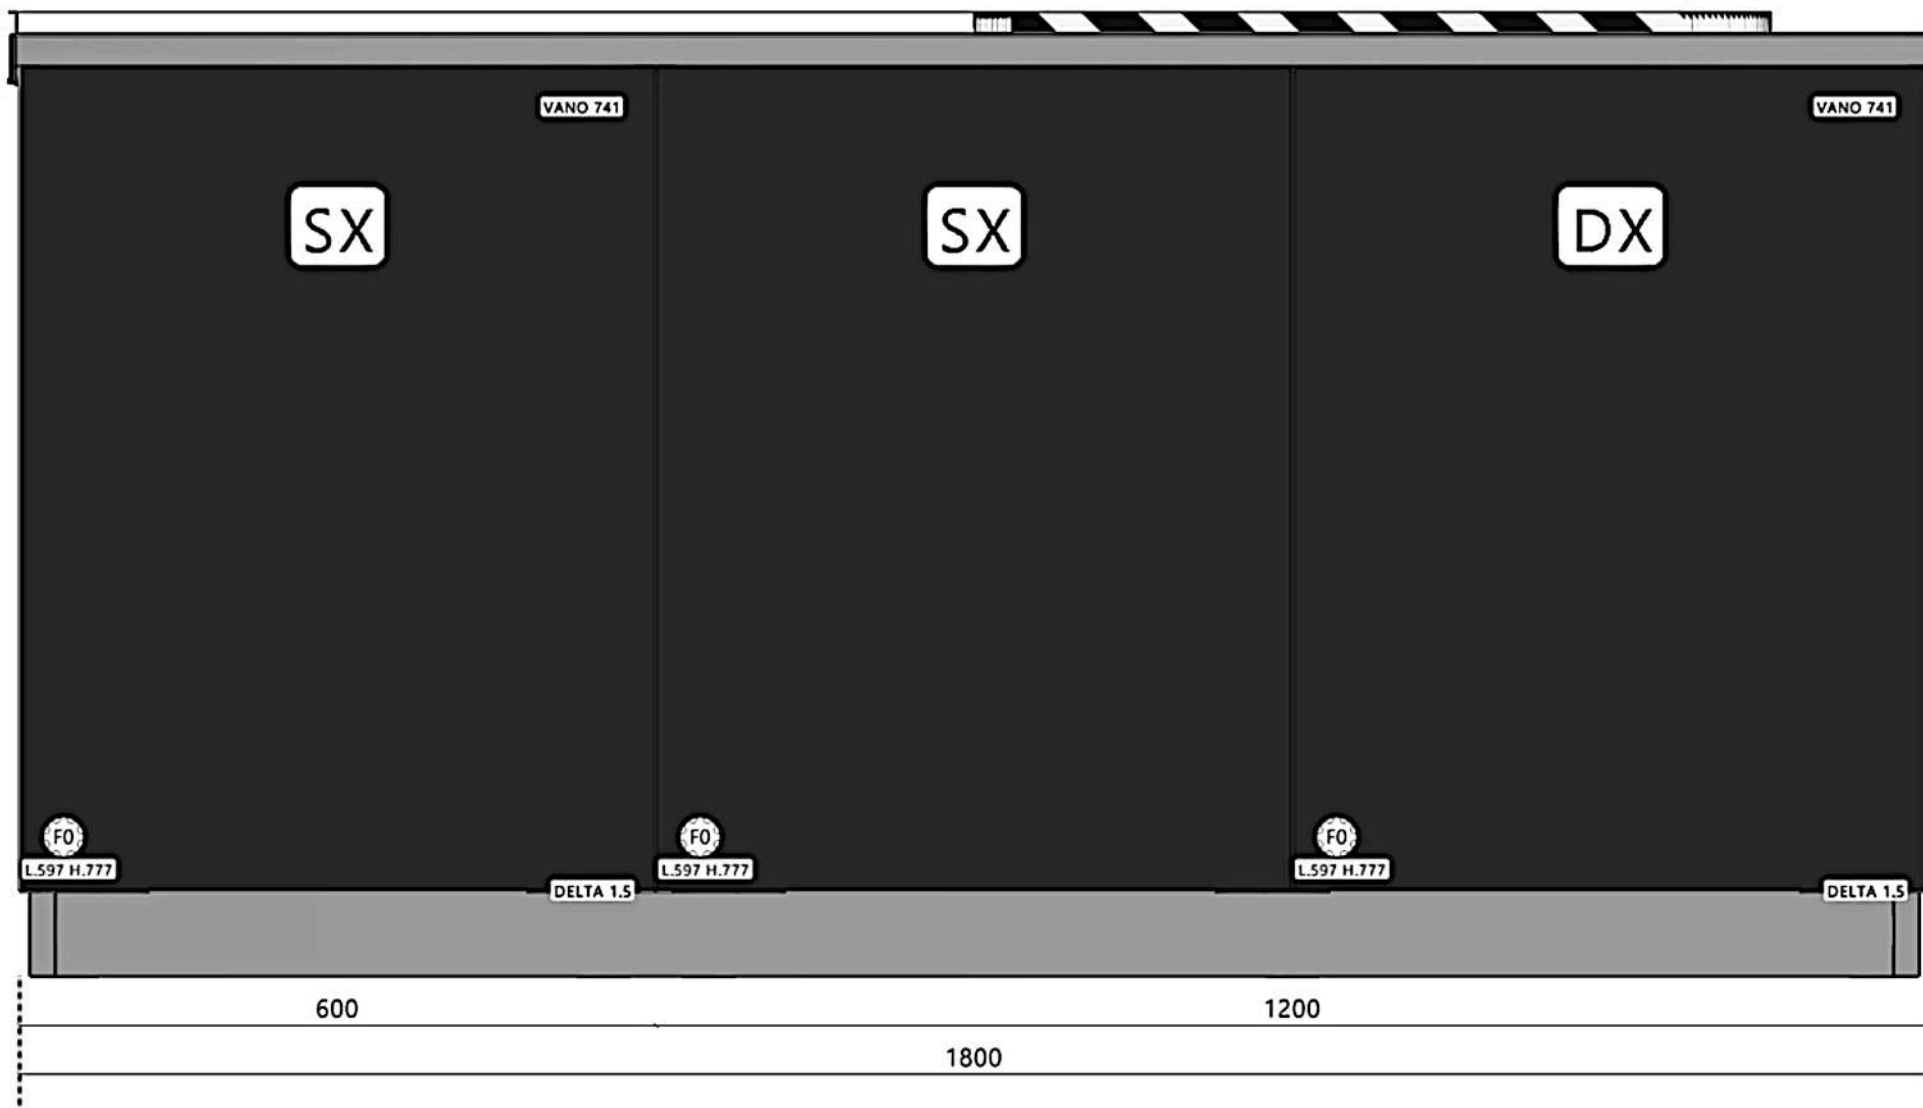

Rivenditore : Comastri Arredamenti

Località : Castelnuovo Ne'monti

Marca : Veneta Cucine

Modello : Lounge