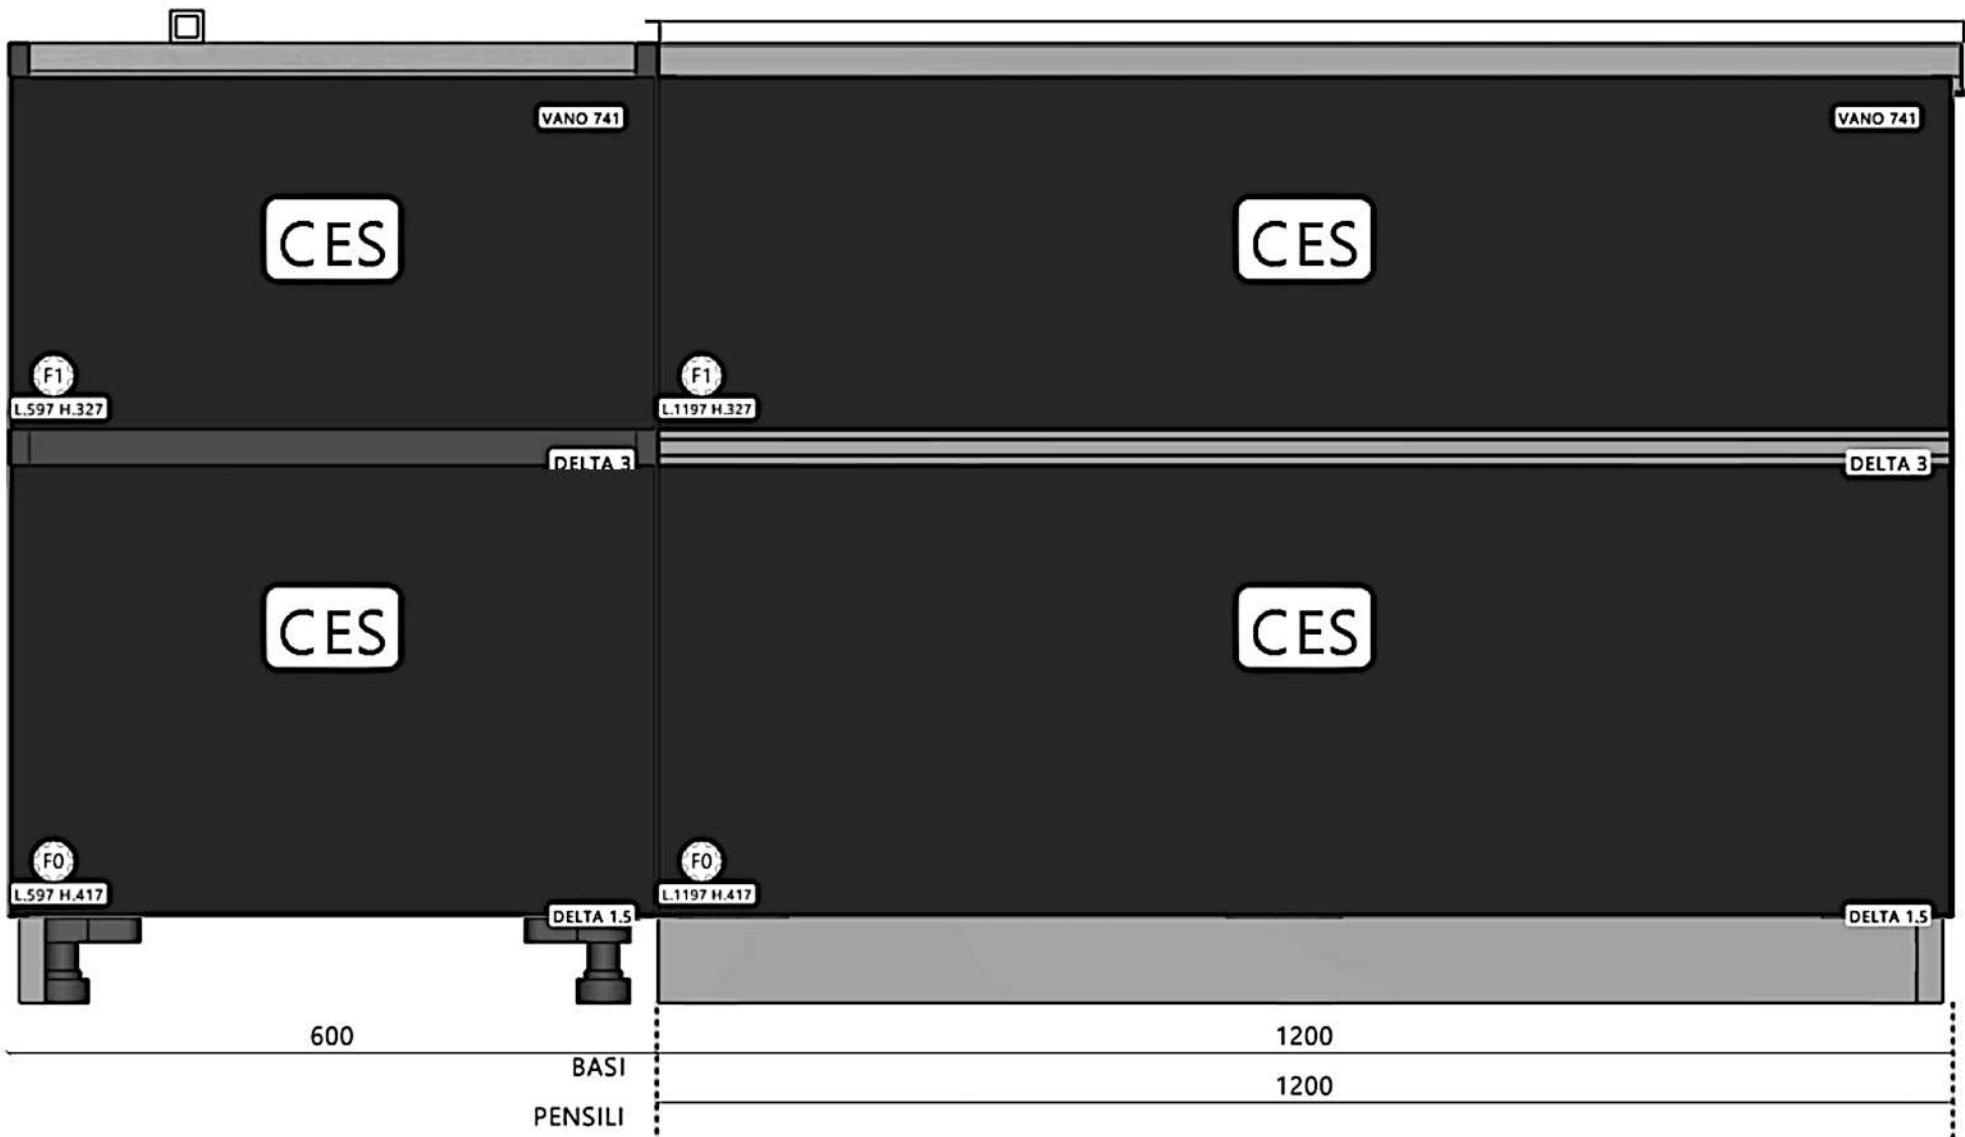

Rivenditore : Comastri Arredamenti

Località : Castelnuovo Ne'monti

Marca : Veneta Cucine

Modello : Lounge