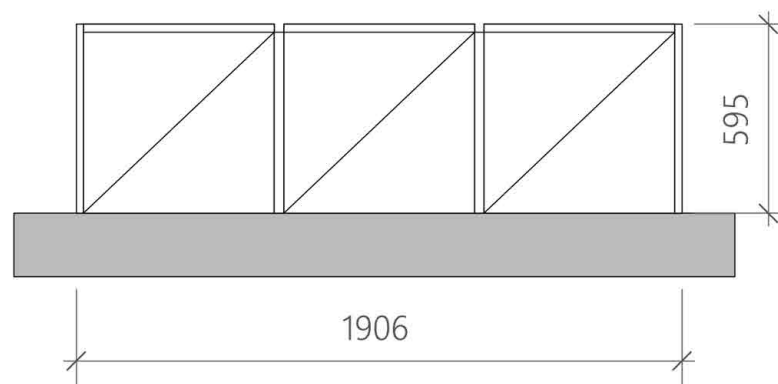

CUCINA M2 MINIMAL CUCINE
 basi altezza cm. 92 al piano lavoro
 colonne altezza cm. 210

Rivenditore: Lineanuova s.r.l.

Località: Torino (TO)

Marca: Minimal Cucine

Modello: M2