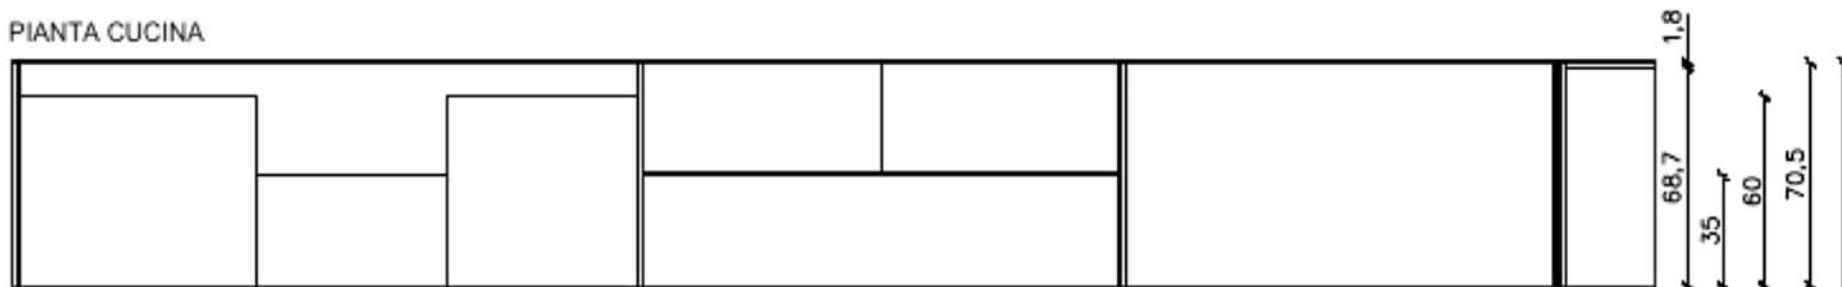

517

PIANTA CUCINA

Lavello integrato
72*40 cm

Lavastoviglie

Distanza
minima
consigliata
colonne-isola

90
259,5

zona penisola
per sgabelli

zona giorno
sottotop

Piano cottura induzione
con cappa integrata
90*53 cm

137

350,6

213,6

188

538,6

99

Rivenditore: Persiani Arredamenti

PROSPETTO ISOLA LATO INTERNO

Piano cottura induzione
con cappa integrata 90*53 cm

PROSPETTO ISOLA LATO ESTERNO

Rivenditore: Persiani Arredamenti

Località: Cologno Al Serio

Produttore: Astra

Modello: HC.08