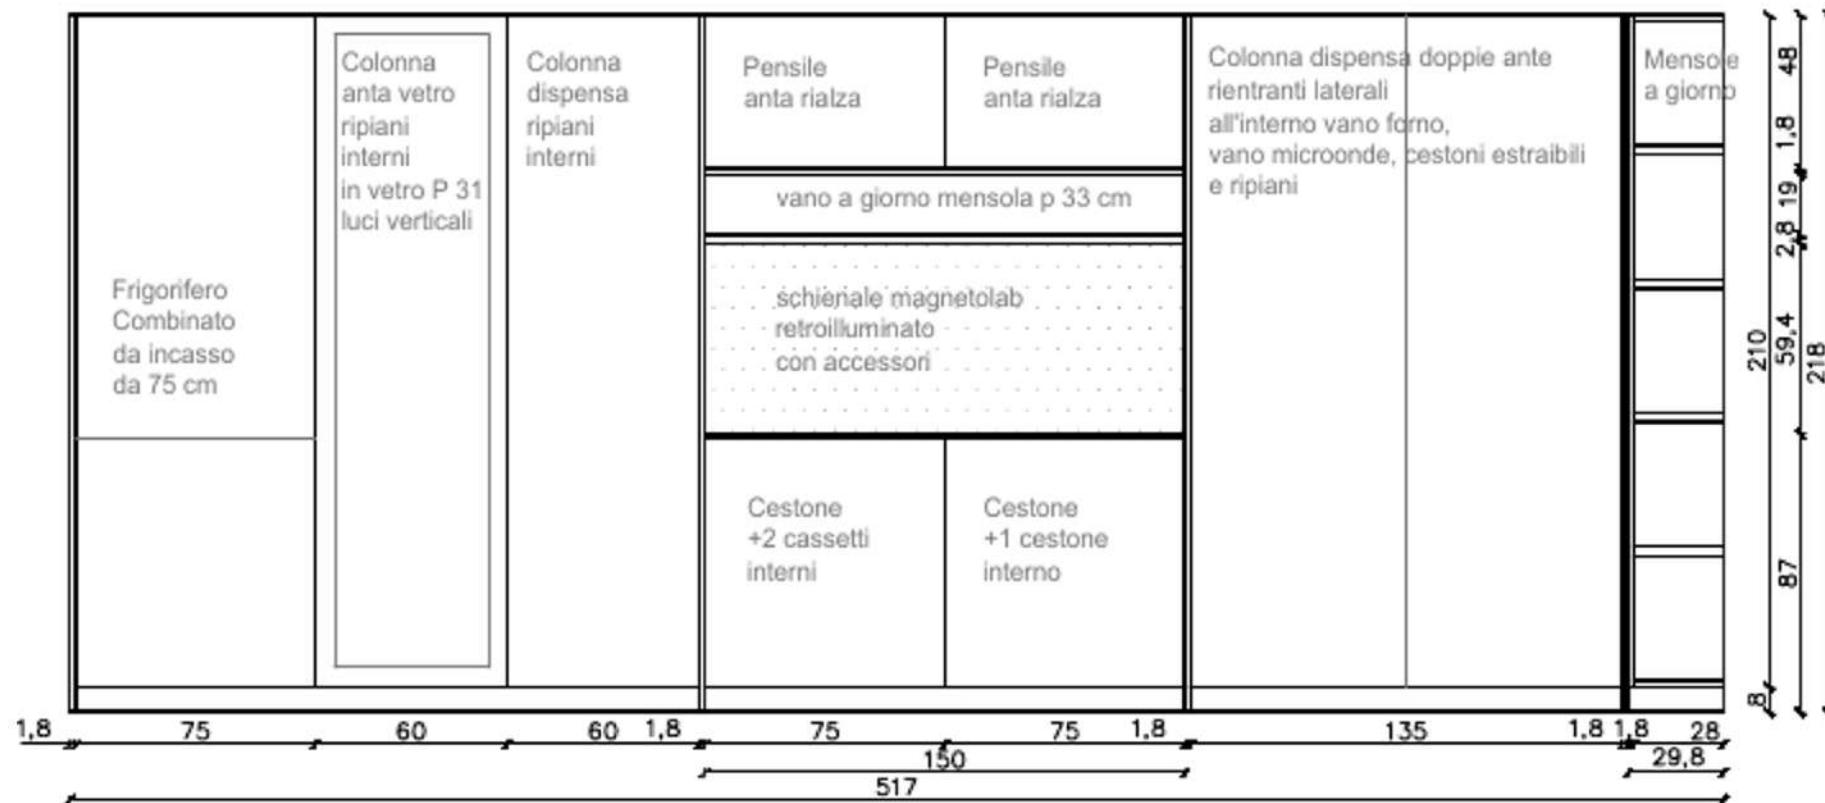

PROSPETTO PARETE COLONNE

Rivenditore: Persiani Arredamenti

Località: Cologno Al Serio

Produttore: Astra

Modello: HC.08