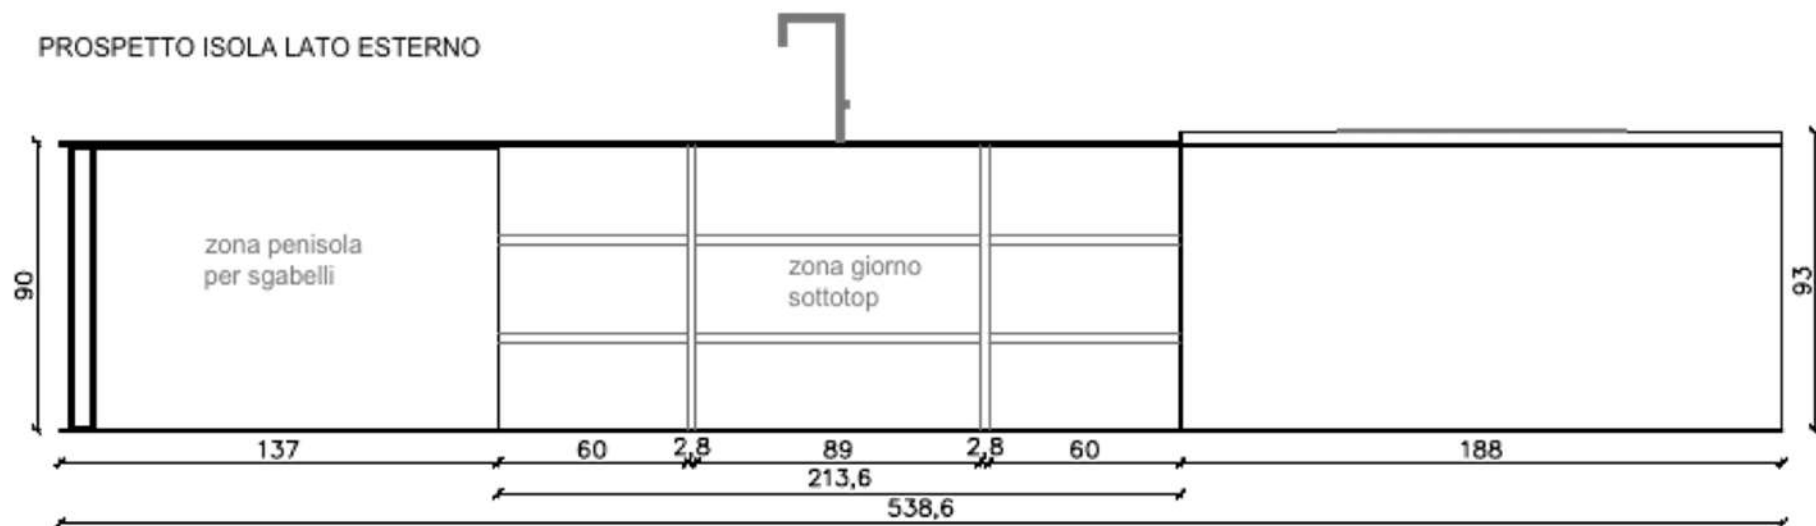

517

PIANTA CUCINA

Lavello integrato
72*40 cm

Lavastoviglie

Distanza
minima
consigliata
colonne-isola

90
259,5

zona penisola
per sgabelli

zona giorno
sottotop

PROSPETTO ISOLA LATO INTERNO

Piano cottura induzione
con cappa integrata 90*53 cm

PROSPETTO ISOLA LATO ESTERNO

Rivenditore: Persiani Arredamenti

Località: Cologno Al Serio

Produttore: Astra

Modello: HC.08