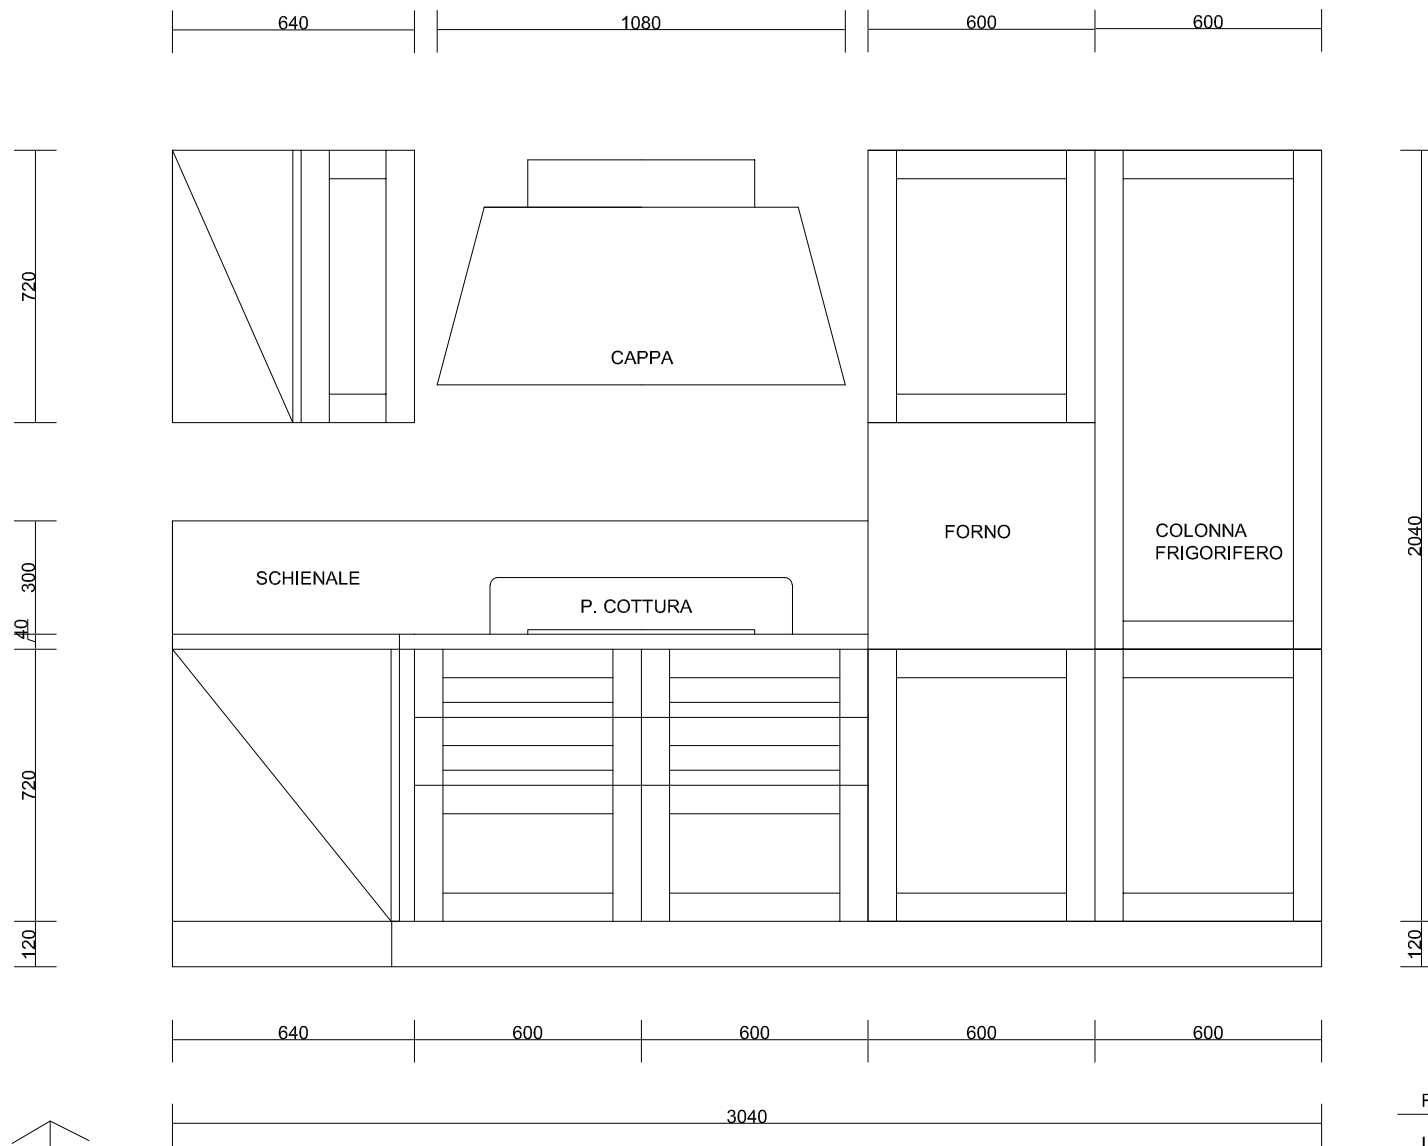

RIVENDITORE: NUOVO ARREDAMENTI AL VO'

LOCALITA': LIPOMO (COMO)

MARCA: ARREDO 3 CUCINE

MODELLO: FRIDA MODERN LEGNO
 TELAIO FINITURA FRASSINO BRANDY

RIVENDITORE: NUOVO ARREDAMENTI AL VO'

LOCALITA': LIPOMO (COMO)

MARCA: ARREDO 3 CUCINE

MODELLO: FRIDA MODERN LEGNO
TELAIO FINITURA FRASSINO BRANDY

PARETE B

RIVENDITORE: NUOVO ARREDAMENTI AL VO'

LOCALITA': LIPOMO (COMO)

MARCA: ARREDO 3 CUCINE

MODELLO: FRIDA MODERN LEGNO
TELAIO FINITURA FRASSINO BRANDY