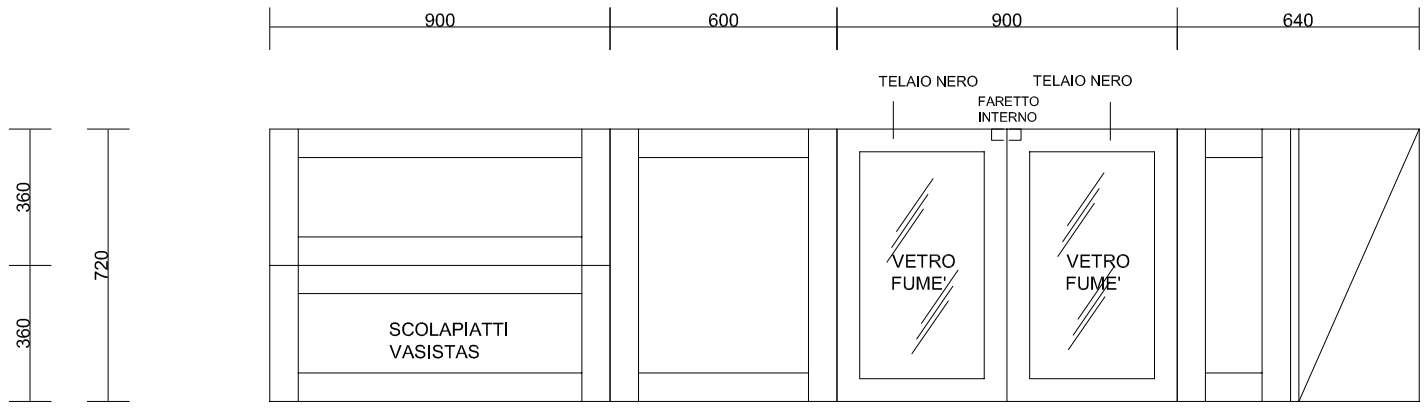

RIVENDITORE: NUOVO ARREDAMENTI AL VO'

LOCALITA': LIPOMO (COMO)

MARCA: ARREDO 3 CUCINE

MODELLO: FRIDA MODERN LEGNO
 TELAIO FINITURA FRASSINO BRANDY

RIVENDITORE: NUOVO ARREDAMENTI AL VO'

LOCALITA': LIPOMO (COMO)

MARCA: ARREDO 3 CUCINE

MODELLO: FRIDA MODERN LEGNO
TELAIO FINITURA FRASSINO BRANDY

PARETE B

RIVENDITORE: NUOVO ARREDAMENTI AL VO'

LOCALITA': LIPOMO (COMO)

MARCA: ARREDO 3 CUCINE

MODELLO: FRIDA MODERN LEGNO
TELAIO FINITURA FRASSINO BRANDY