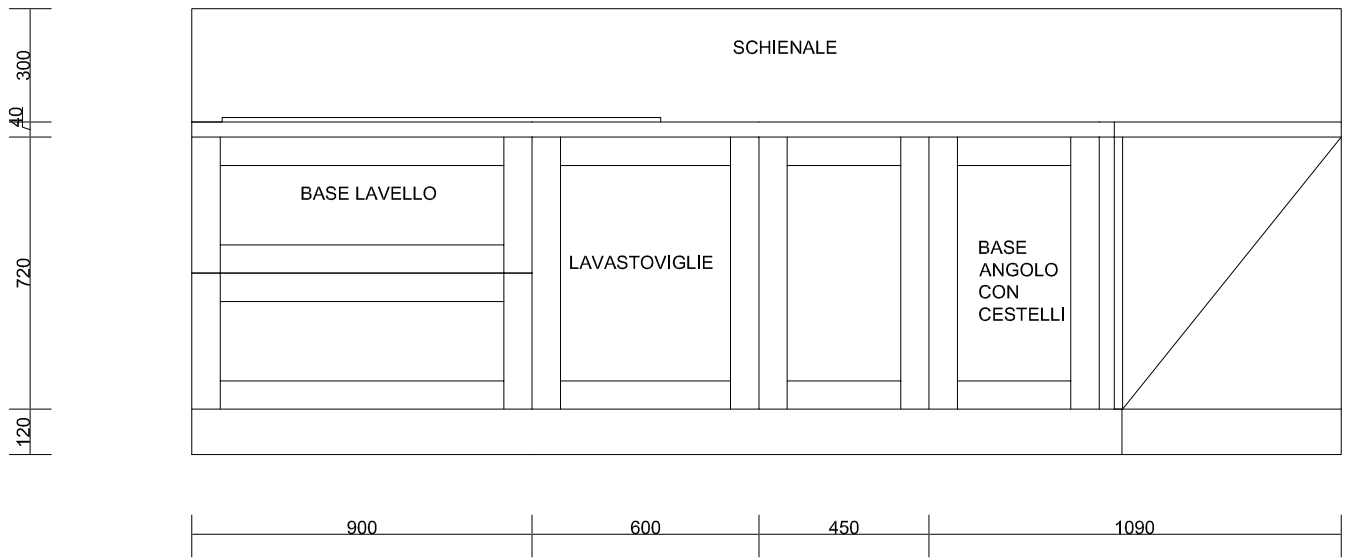

RIVENDITORE: NUOVO ARREDAMENTI AL VO'

LOCALITA': LIPOMO (COMO)

MARCA: ARREDO 3 CUCINE

MODELLO: FRIDA MODERN LEGNO
 TELAIO FINITURA FRASSINO BRANDY

RIVENDITORE: NUOVO ARREDAMENTI AL VO'

LOCALITA': LIPOMO (COMO)

MARCA: ARREDO 3 CUCINE

MODELLO: FRIDA MODERN LEGNO
TELAIO FINITURA FRASSINO BRANDY

PARETE B

RIVENDITORE: NUOVO ARREDAMENTI AL VO'

LOCALITA': LIPOMO (COMO)

MARCA: ARREDO 3 CUCINE

MODELLO: FRIDA MODERN LEGNO
TELAIO FINITURA FRASSINO BRANDY