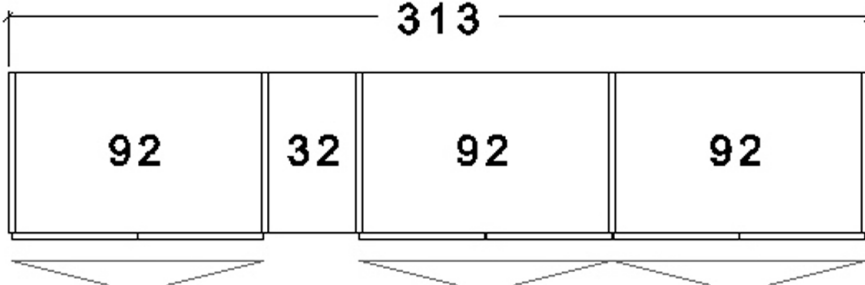

257

257

313

Rivenditore: Kreocasa

Località: Torino (CO)

Marca: Falegnameria 1946

Modello: Progetto