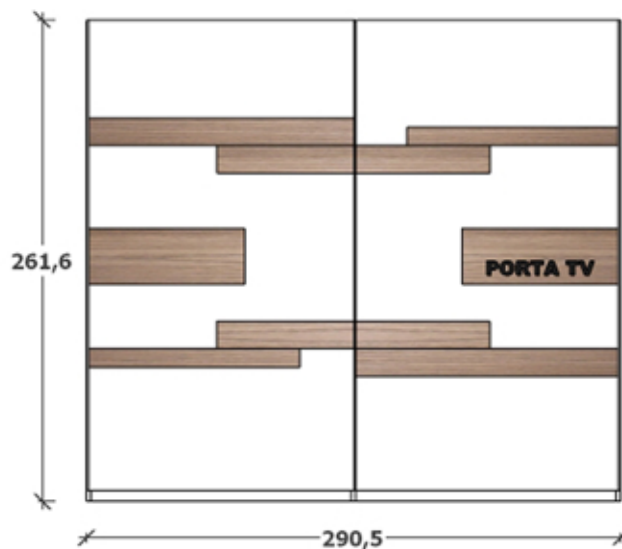

ATTREZZATURA INTERNA

Rivenditore: Diotti A&F

Località: Lentate Sul Seveso (MB)

Marca: Fimar

Modello: Plan Emotion