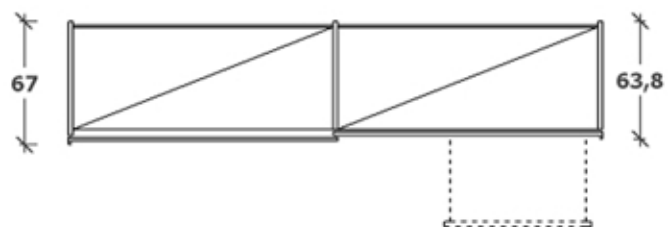

ATTREZZATURA INTERNA

Rivenditore: Diotti A&F

Località: Lentate Sul Seveso (MB)

Marca: Fimar

Modello: Plan Emotion