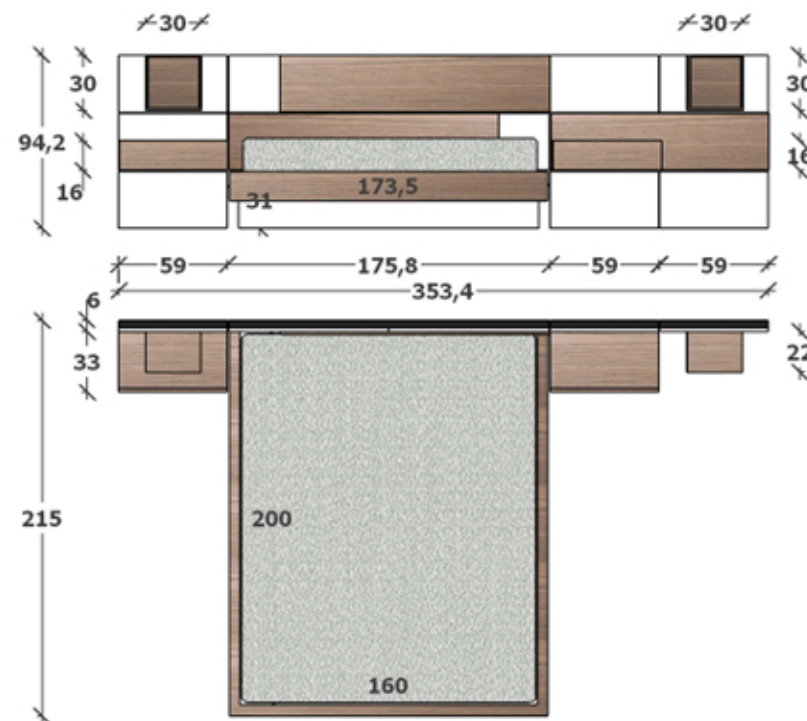

ATTREZZATURA INTERNA

Rivenditore: Diotti A&F

Località: Lentate Sul Seveso (MB)

Marca: Fimar

Modello: Plan Emotion