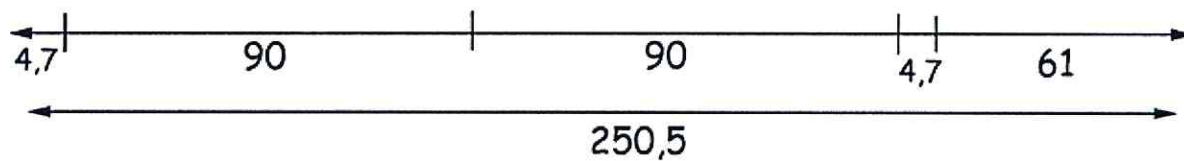

Rivenditore: Arredamenti Lolli S.r.l.
Località: Casalecchio Di Reno (BO)
Marca: Dada
Modello: Hi-Line