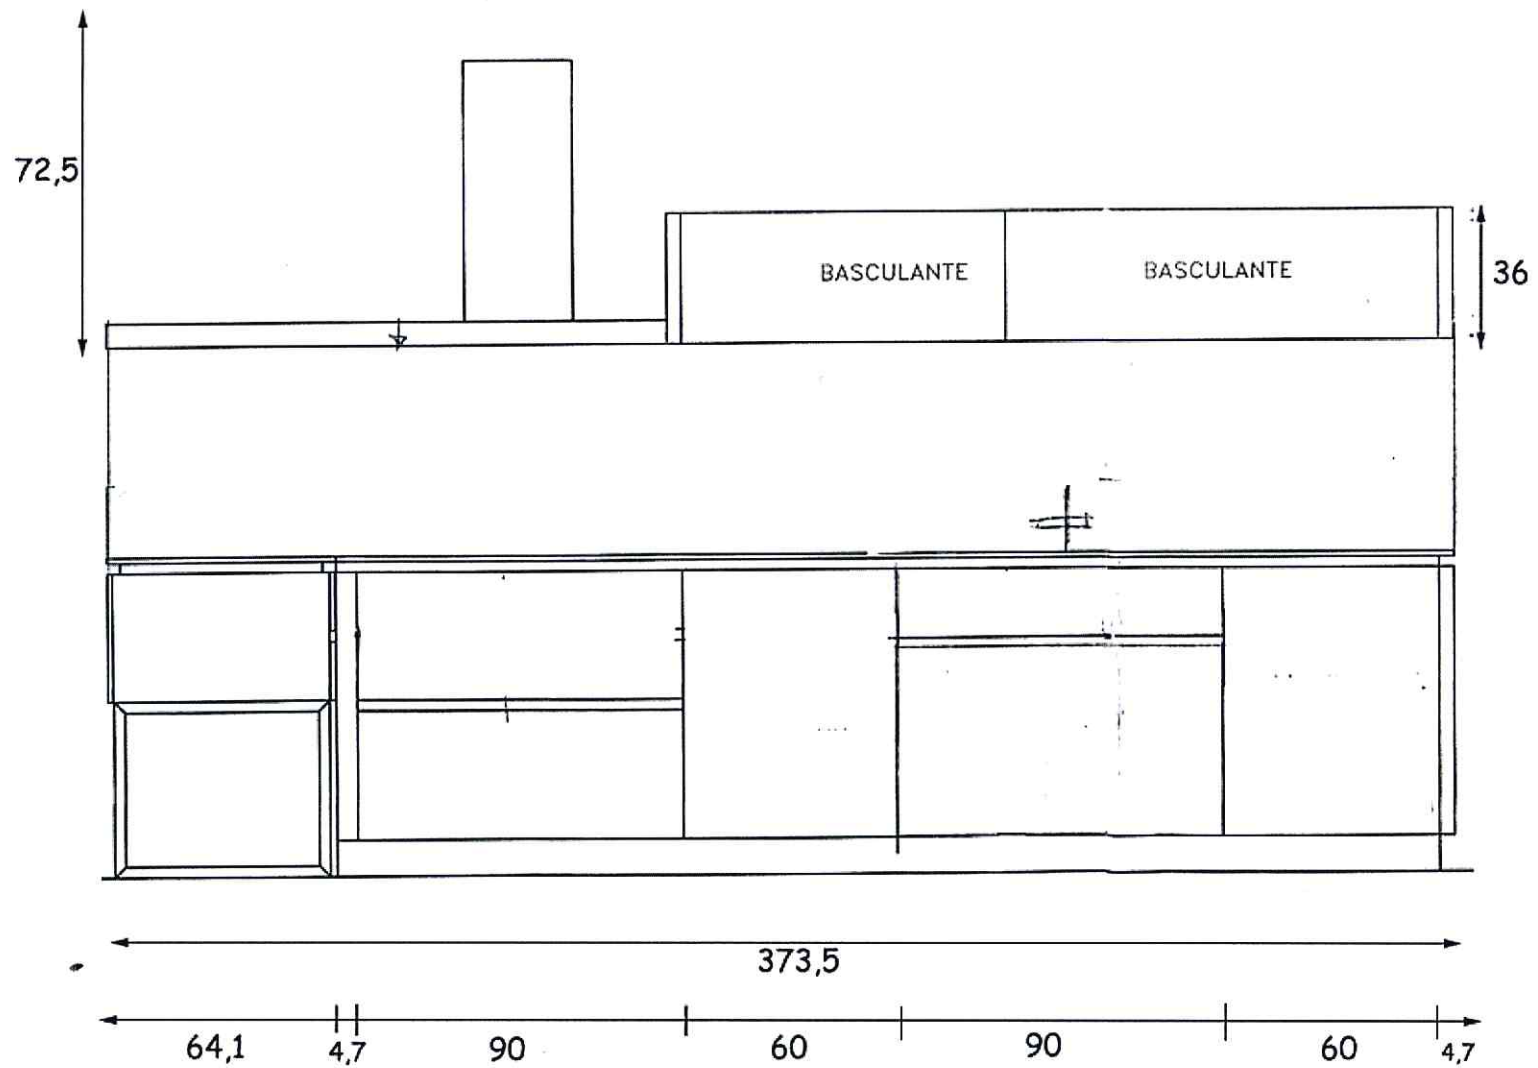

Rivenditore: Arredamenti Lolli S.r.l.  
Località: Casalecchio Di Reno (BO)  
Marca: Dada  
Modello: Hi-Line

Rivenditore: Arredamenti Lolli S.r.l.  
Località: Casalecchio Di Reno (BO)  
Marca: Dada  
Modello: Hi-Line