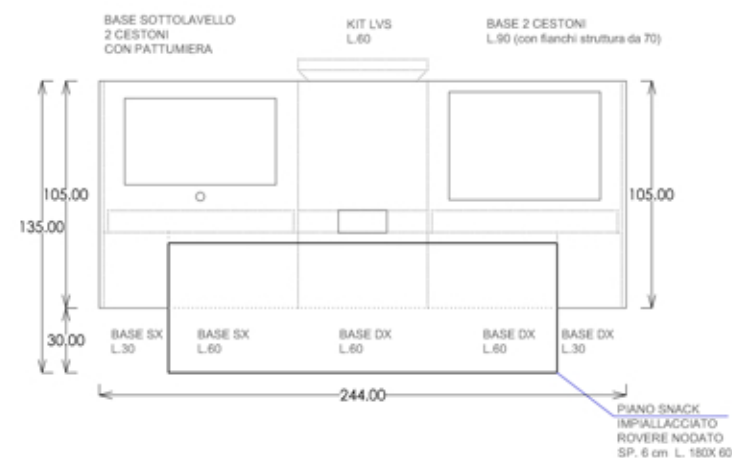

COLONNA CESTELLO ESTRAIBILE FILO CROMO L.30 + FIANCO IN TINTA ANTA	COLONNA FRIGO CON CERNIERE PIATTE L.60	COLONNA FORNO E ANTA VETRO CON SCHIENALE ROVERE NODATO RIPIANO VETRO E LUCE LED L.60	COLONNA CANTINETTA E ANTA VETRO CON SCHIENALE ROVERE NODATO RIPIANO VETRO E LUCE LED L.60	COLONNA DISPENSA "MEDI SCHEMA" L.60 + LED INTERNO VERTICALE	COLONNA A GIORNO LATERALE L.30
--	--	--	---	---	--------------------------------