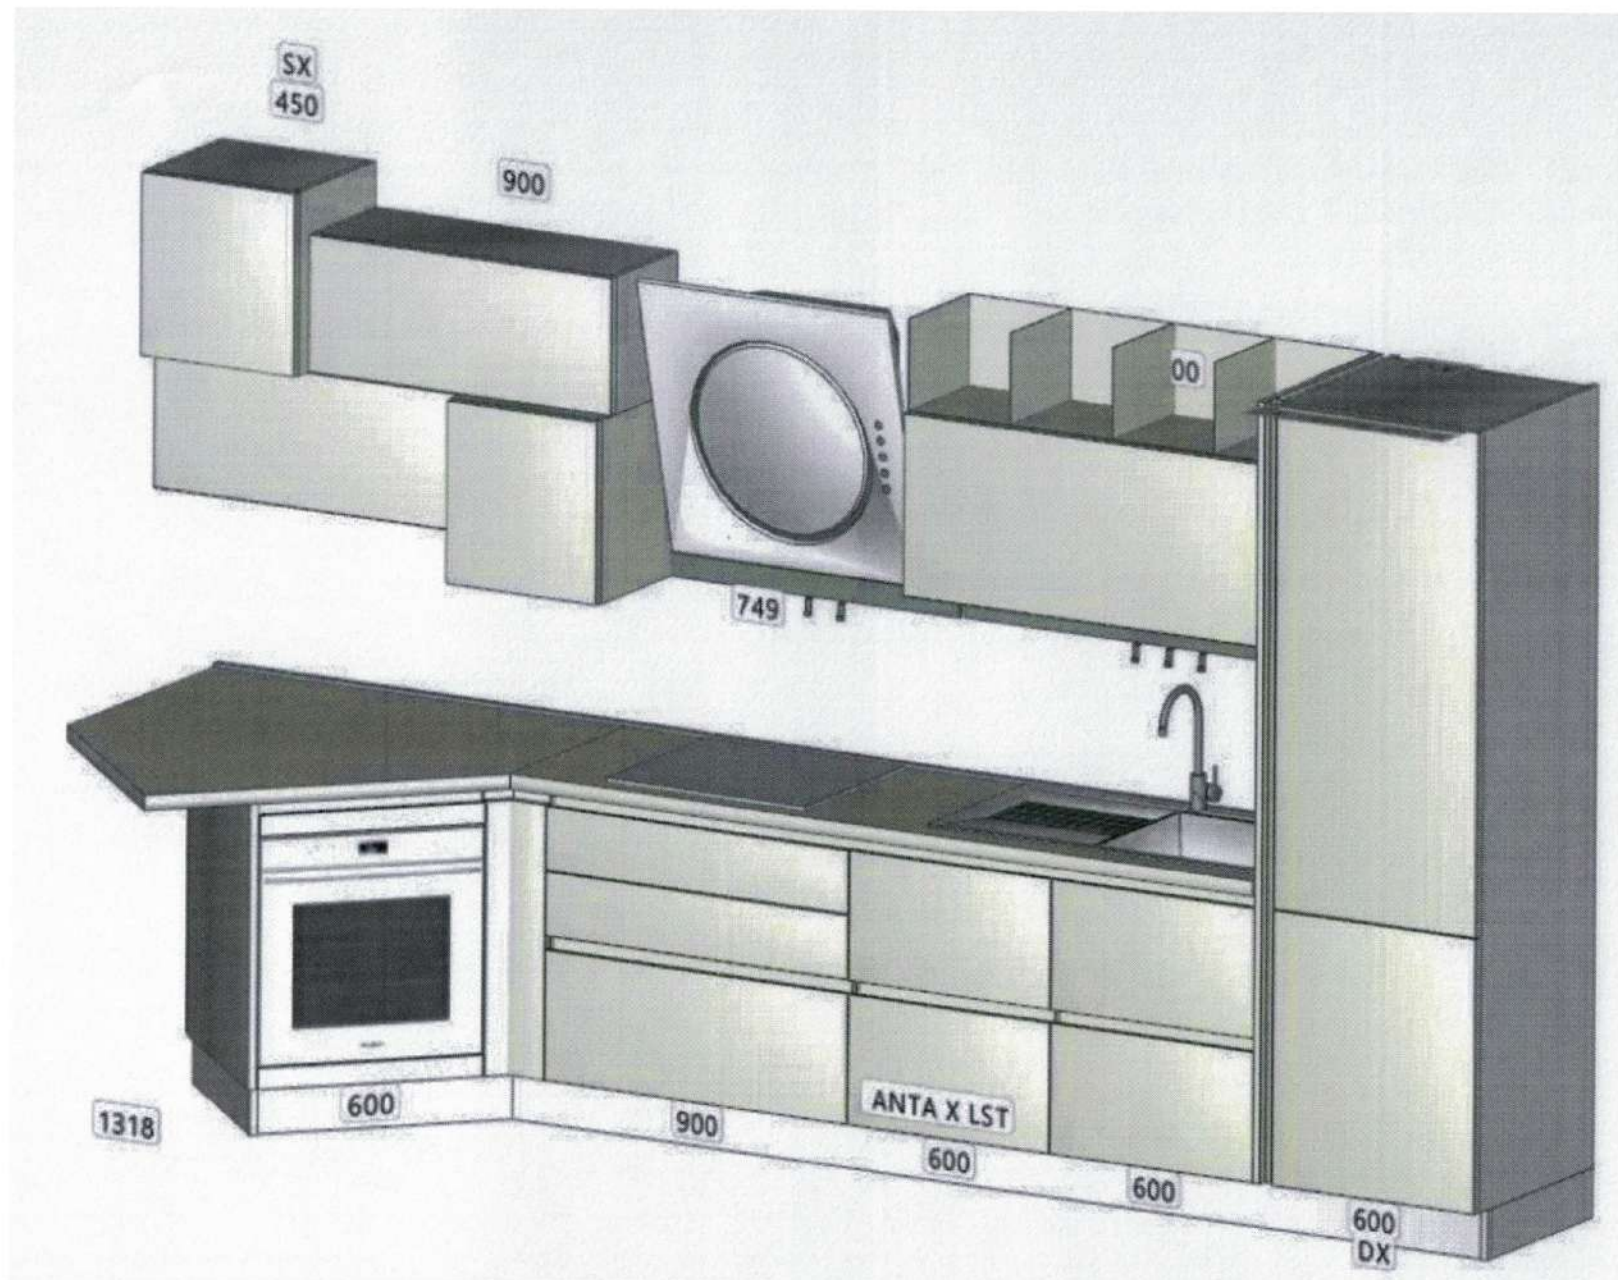

Rivenditore: F.lli Citterio Arredamenti

Località: Giussano (MB)

Marca: Lube

Modello: Immagina Lux

2430

Rivenditore: F.Ili Citterio Arredamenti

Località: Giussano (MB)

Marca: Lube

Modello: Immagina Lux

Rivenditore: F.lli Citterio Arredamenti

Località: Giussano (MB)

Marca: Lube

Modello: Immagina Lux

Rivenditore: F.Ili Citterio Arredamenti

Località: Giussano (MB)

Marca: Lube

Modello: Immagina Lux