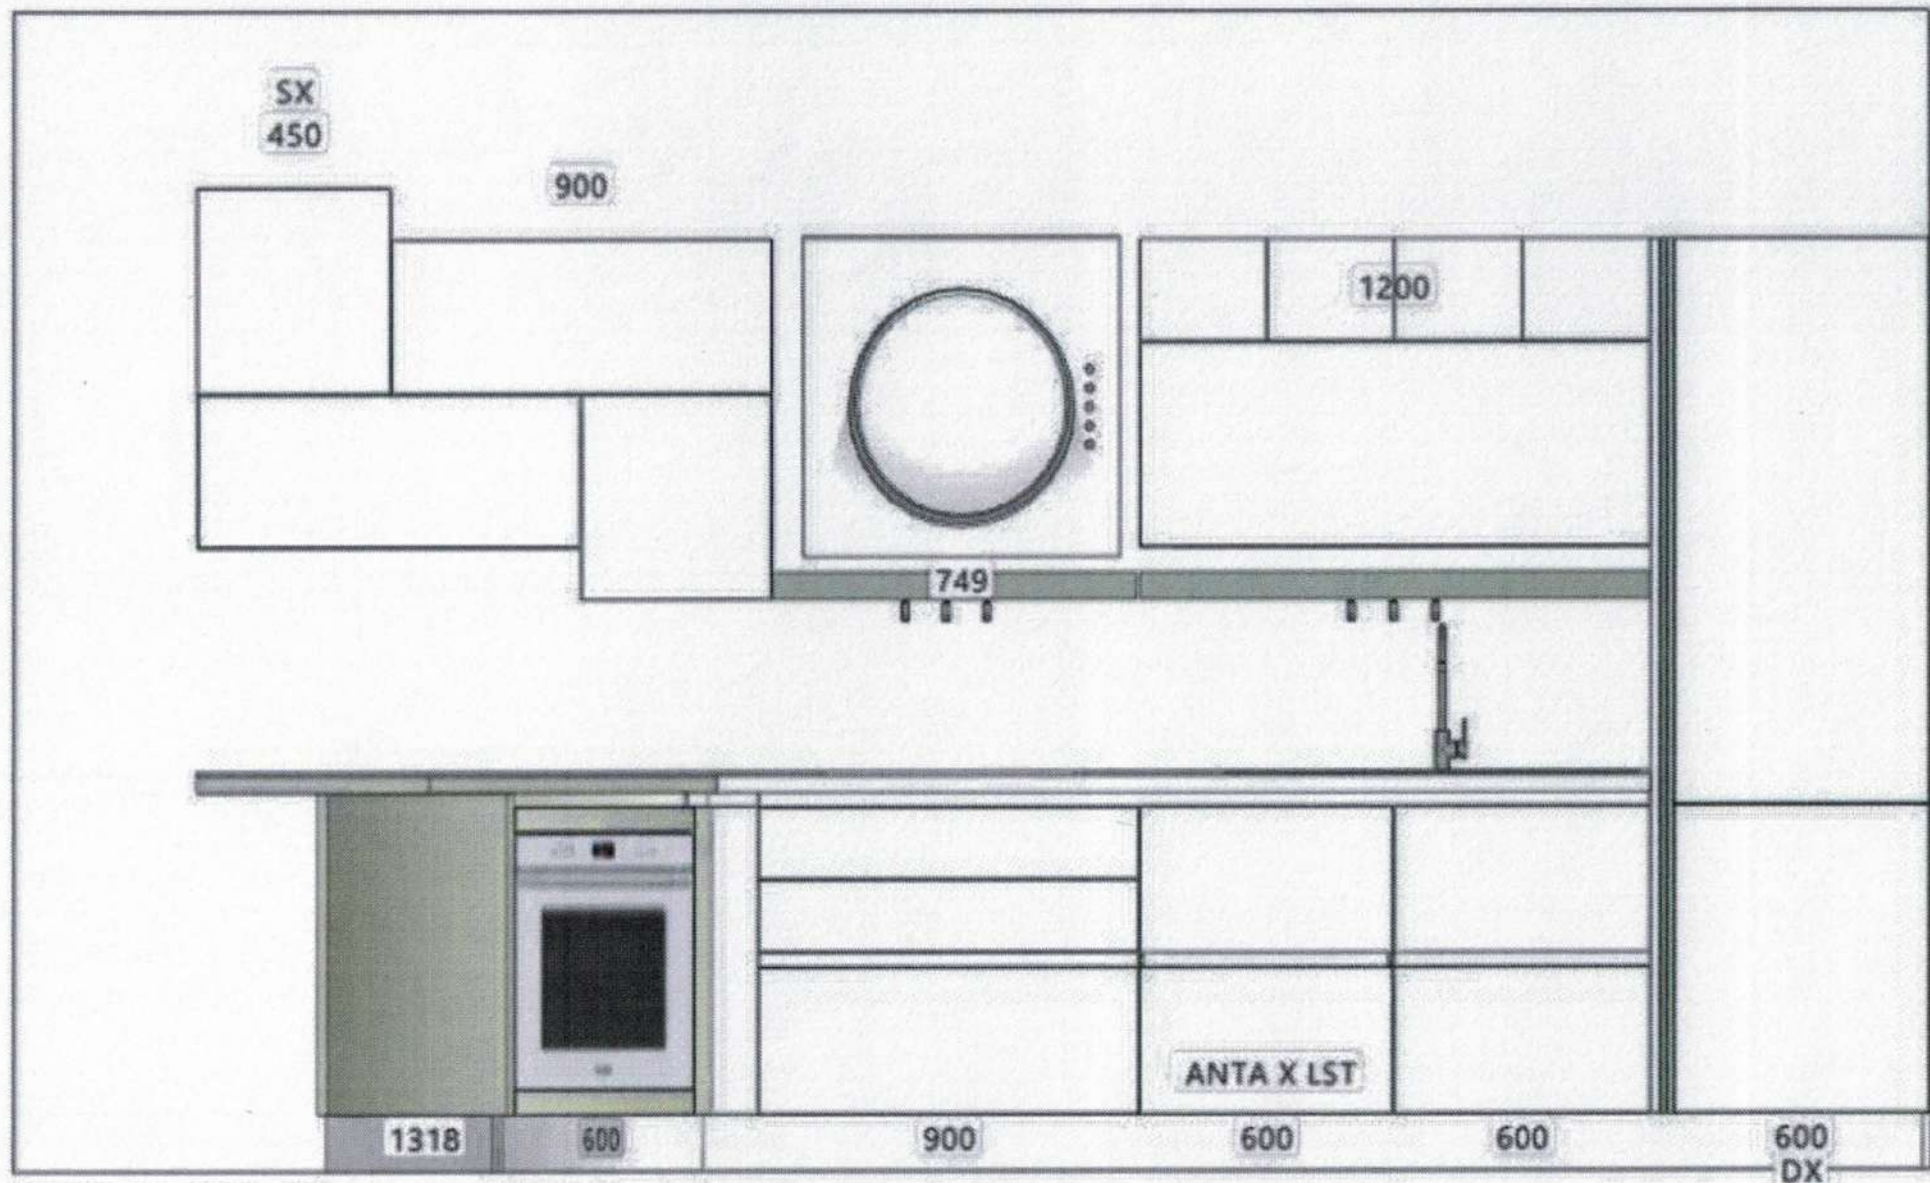

Rivenditore: F.lli Citterio Arredamenti

Località: Giussano (MB)

Marca: Lube

Modello: Immagina Lux

2430

Rivenditore: F.Ili Citterio Arredamenti

Località: Giussano (MB)

Marca: Lube

Modello: Immagina Lux