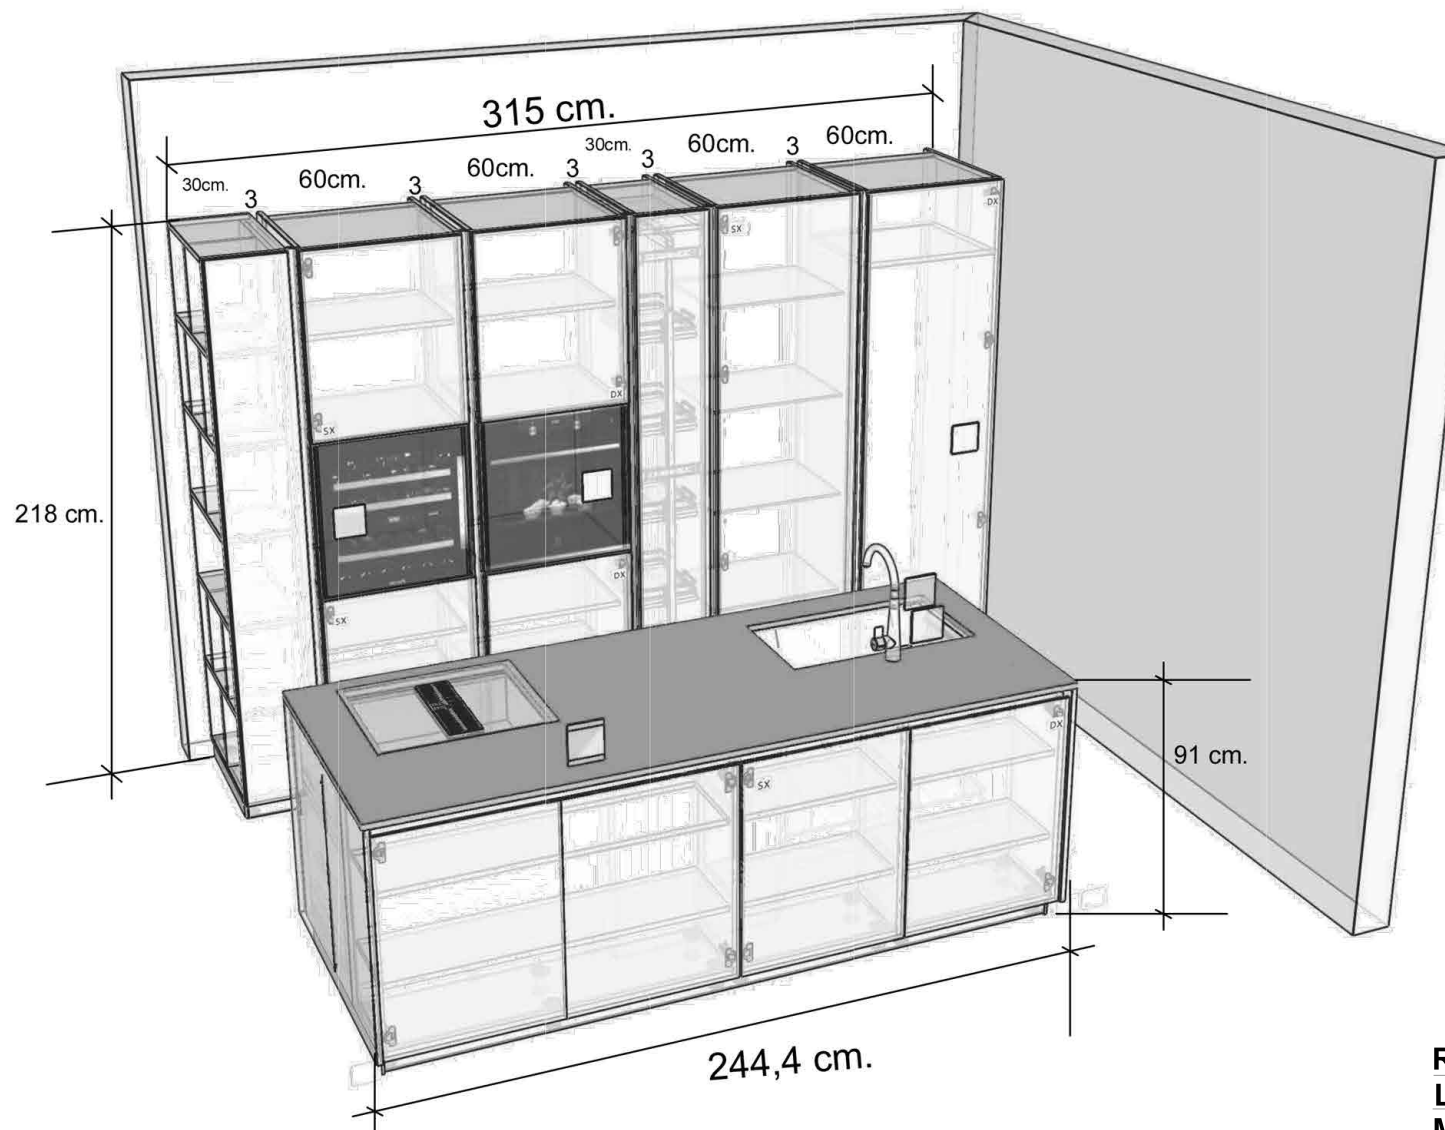

TOP - VISTE

Rivenditore: L'Opera

Località: Roma (RM)

Marca: Forma 2000

Modello: Trend 81 30°