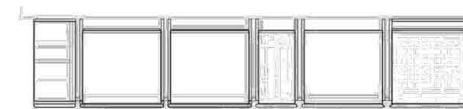

TOP - VISTE

Rivenditore: L'Opera

Località: Roma (RM)

Marca: Forma 2000

Modello: Trend 81 30°