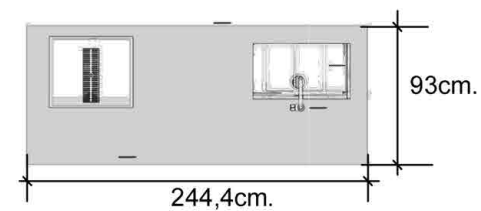

TOP - VISTE

Rivenditore: L'Opera

Località: Roma (RM)

Marca: Forma 2000

Modello: Trend 81 30°