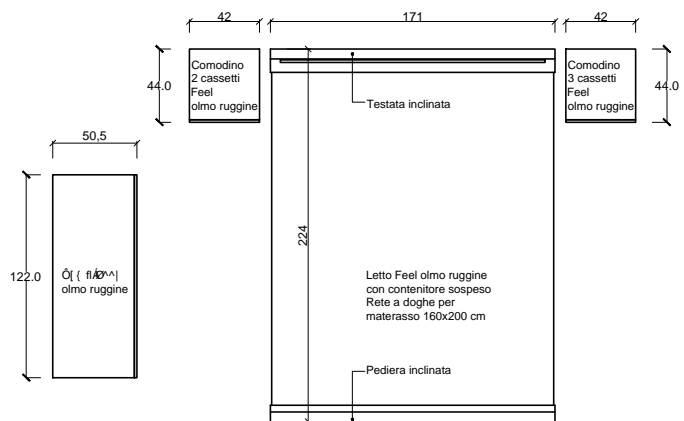

PROSPETTO FRONTALE

PROSPETTO LATERALE LETTO FEEL

PROSPETTO COMO' FEEL

PIANTA

Rivenditore	IL CASTORO ARREDAMENTI S.a.s
Località	Lissone (Mb)
Marca	FIMAR
Modello	Gruppo letto Feel