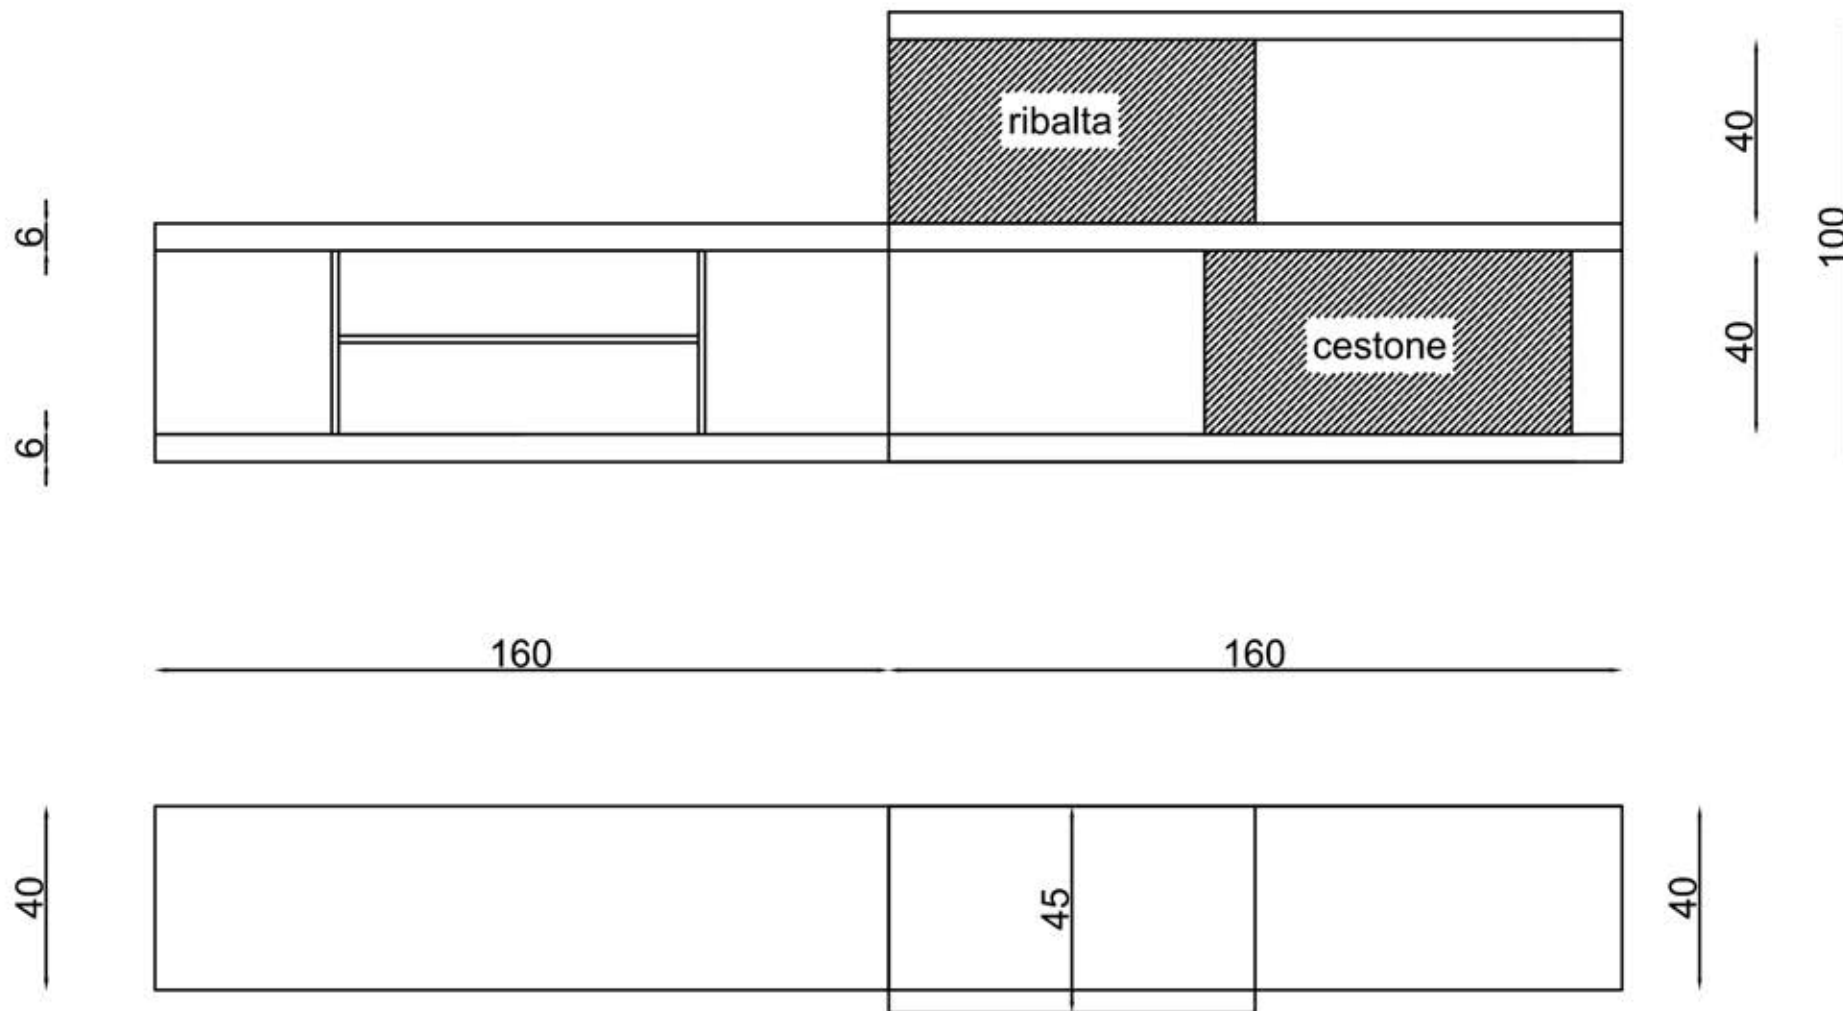

PROSPETTO FRONTALE

Rivenditore: Colombo Arredamenti

Località: Gallarate (VA)

Marca: Natuzzi Italia

Modello: Kubika