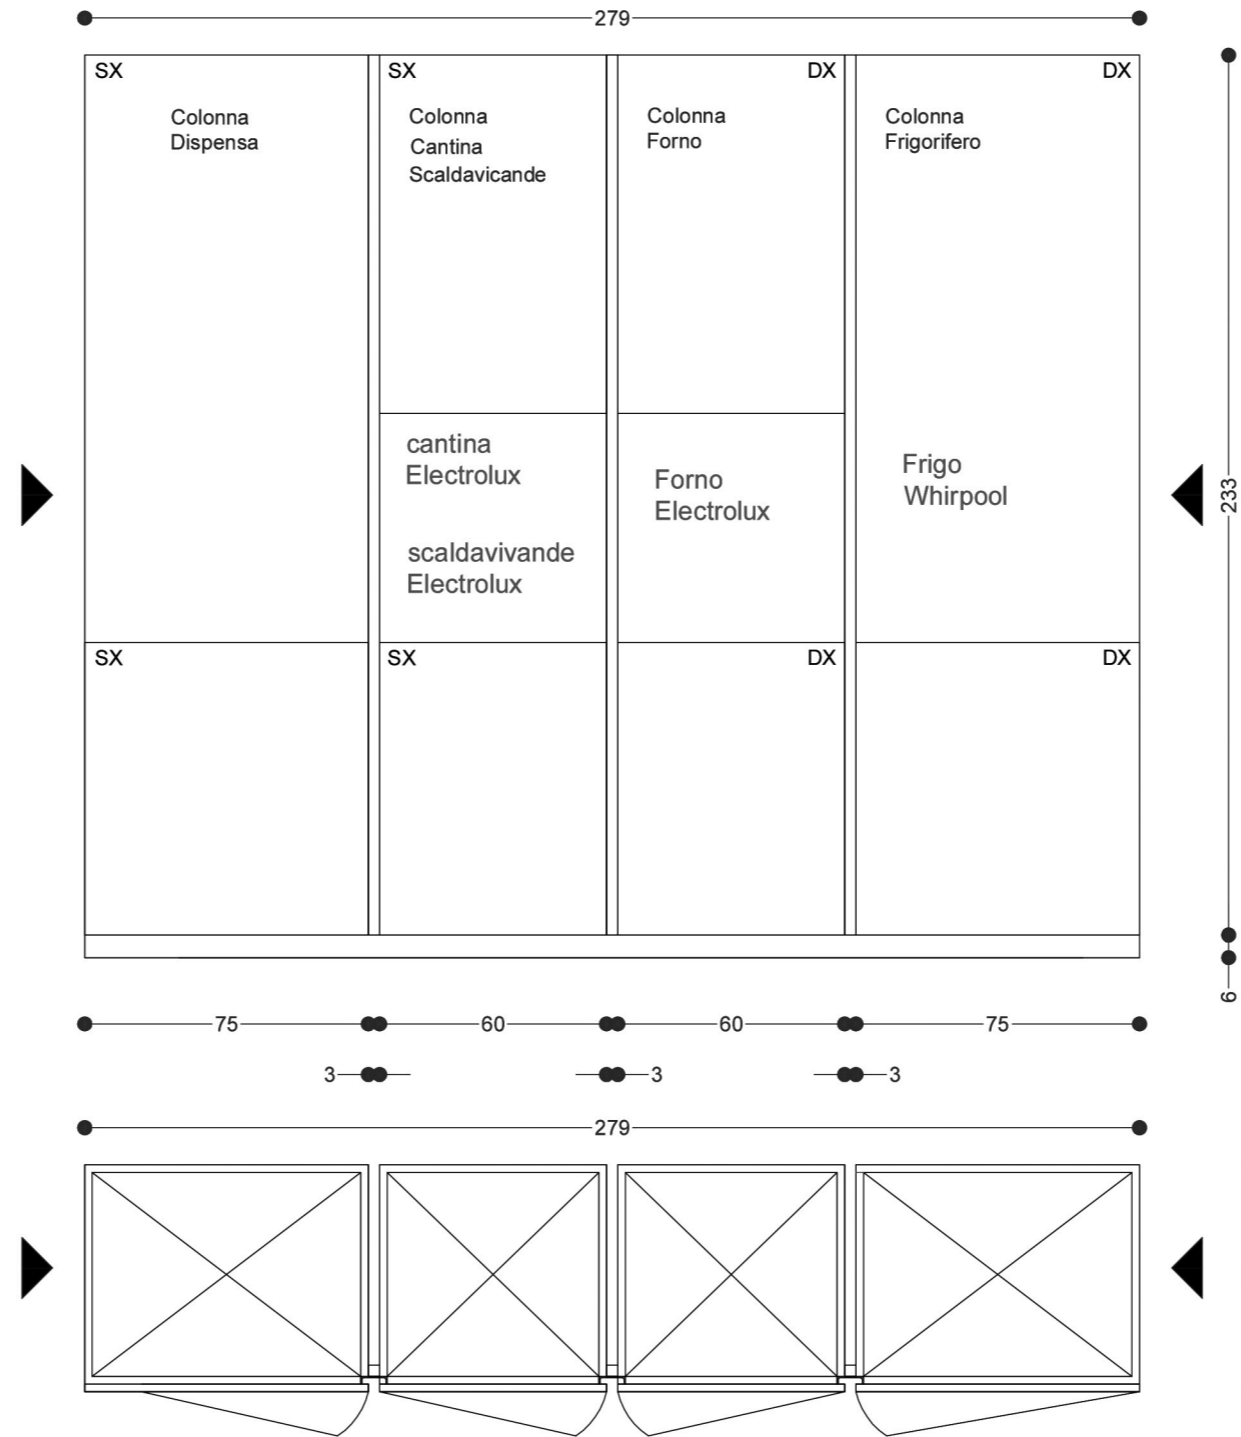

Les Etoiles Arredamenti  
 NAPOLI  
 Marca MODULNOVA  
 Modello Twenty

Les Etoiles Arredamenti

NAPOLI

Marca

MODULNOVA

Modello

Twenty