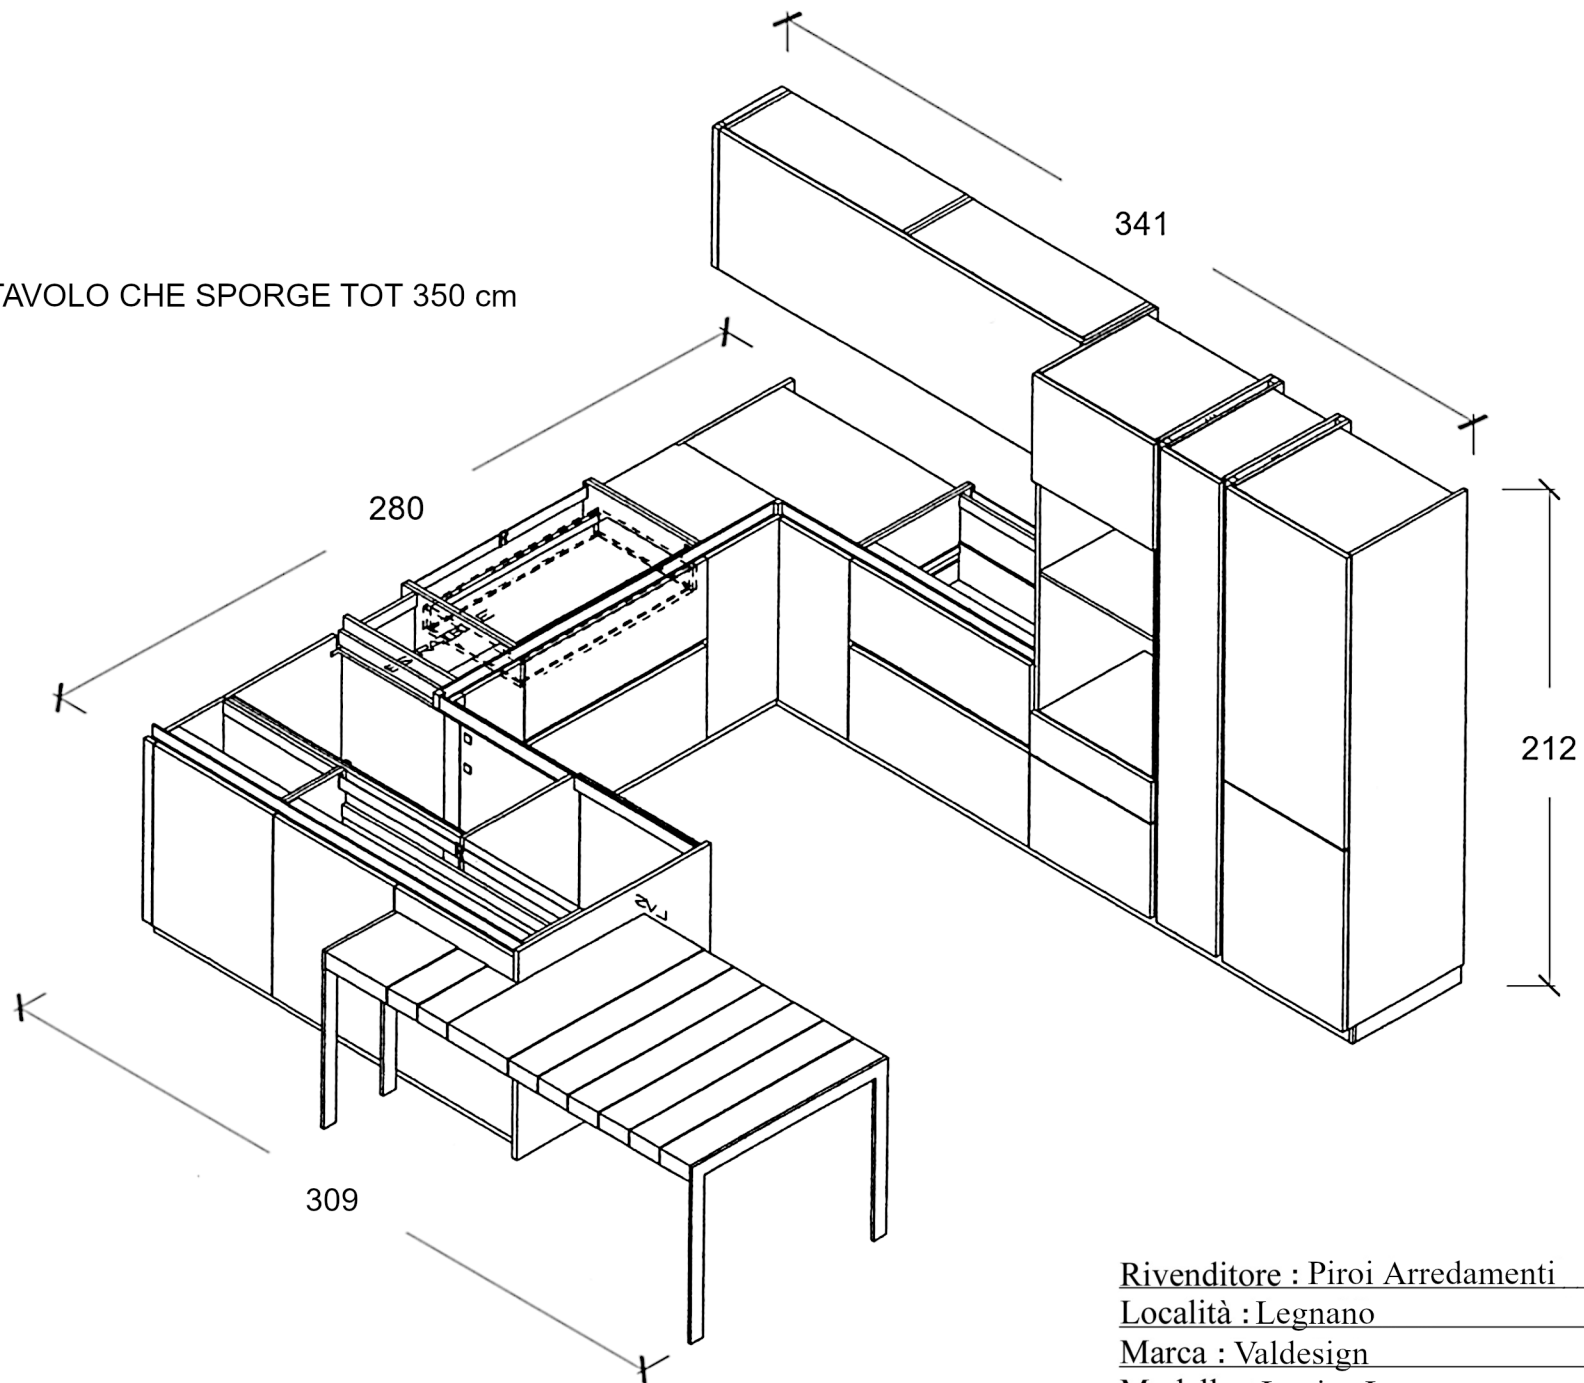

CON TAVOLO CHE SPORGE TOT 350 cm

Rivenditore : Piroi Arredamenti

Località : Legnano

Marca : Valdesign

Modello : Logica Lo