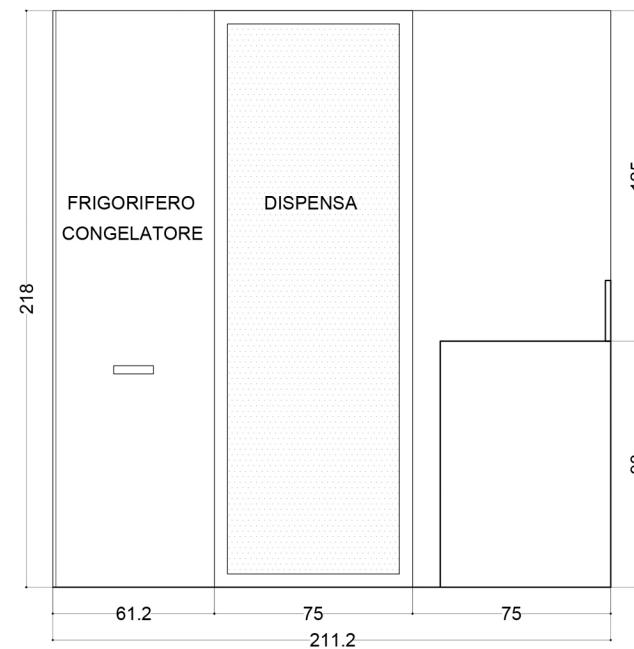

Rivenditore : Fava Arreda \_\_\_\_\_

Località : Sora \_\_\_\_\_

Marca : Snaidero \_\_\_\_\_

Modello : Loft \_\_\_\_\_

PROSPETTO A

PROSPETTO B

Rivenditore : Fava Arreda

Località : Sora

Marca : Snaidero

Modello : Loft