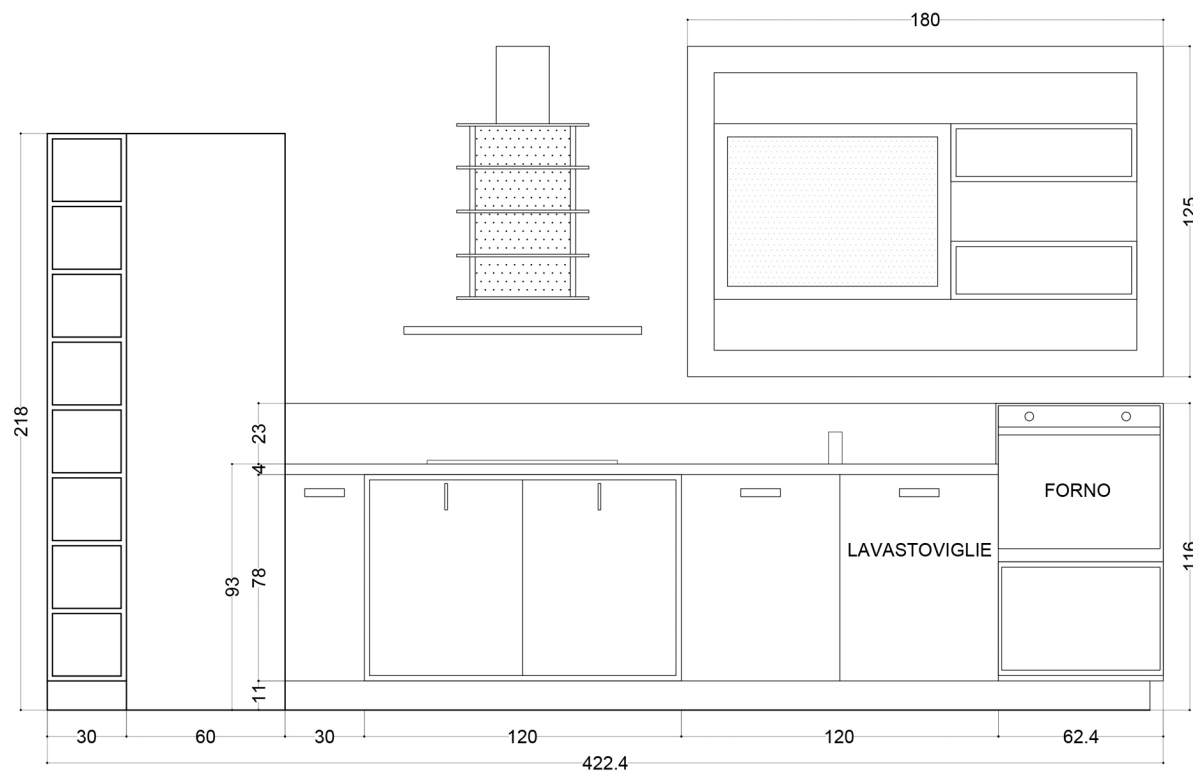

Rivenditore : Fava Arreda \_\_\_\_\_

Località : Sora \_\_\_\_\_

Marca : Snaidero \_\_\_\_\_

Modello : Loft \_\_\_\_\_

PROSPETTO A

PROSPETTO B

Rivenditore : Fava Arreda

Località : Sora

Marca : Snaidero

Modello : Loft