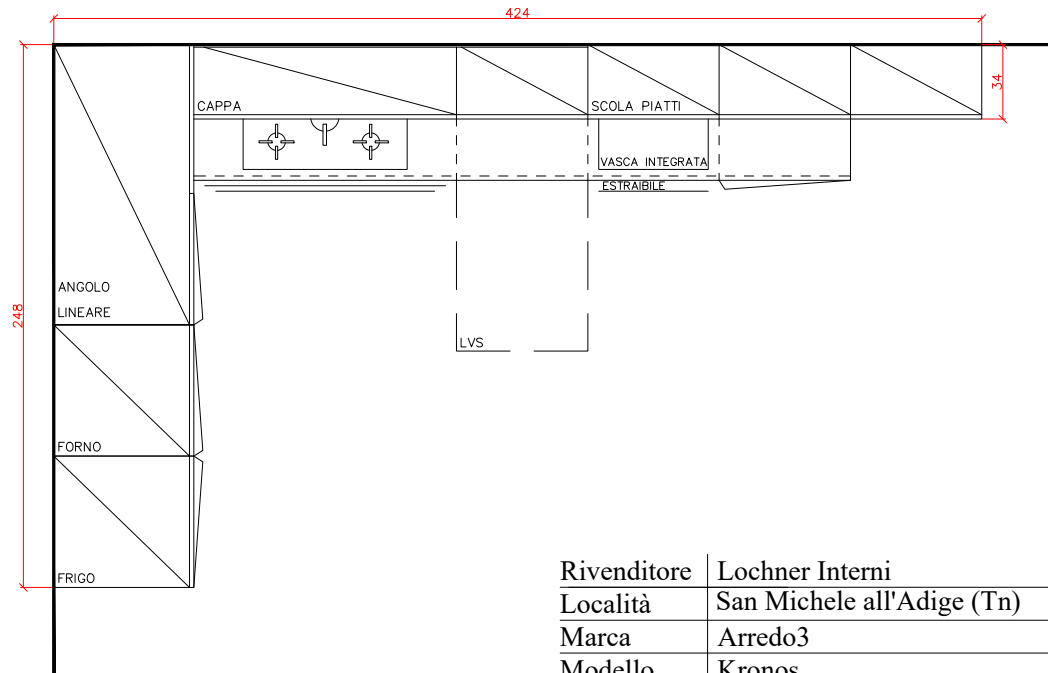

BOISERIE ATTREZZATA
SP. 15

Rivenditore	Lochner Interni
Località	San Michele all'Adige (Tn)
Marca	Arredo3
Modello	Kronos