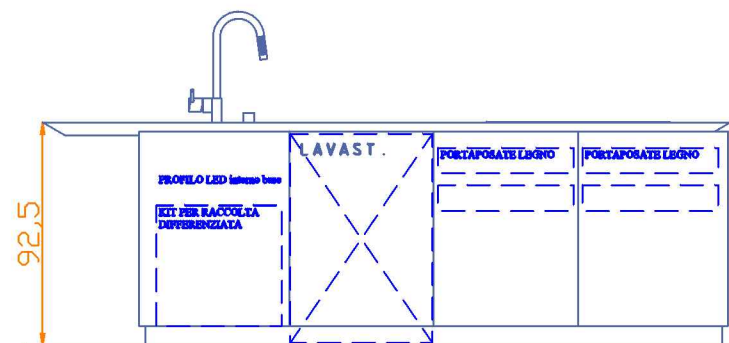

ISOLA K14
ECOLAK NUVOLA
PIANO IN MARMO BIANCO DI CARRARA

PIANTA DEGLI INGOMBRI

PIANTA SUL TOP

Rivenditore	PESCATORE SAS
Località	Benevento
Marca	BOFFI
Modello	K14+Colonne Standard

ISOLA K14
ECOLAK NUVOLA
PIANO IN MARMO BIANCO DI CARRARA

PROSPETTO

PROSPETTO

Rivenditore	PESCATORE SAS
Località	Benevento
Marca	BOFFI
Modello	K14+Colonne Standard

COLONNE STANDARD ROVERE AFFUMICATO

PROSPETTO

SEZIONE

Rivenditore	PESCATORE SAS
Località	Benevento
Marca	BOFFI
Modello	K14+Colonne standard