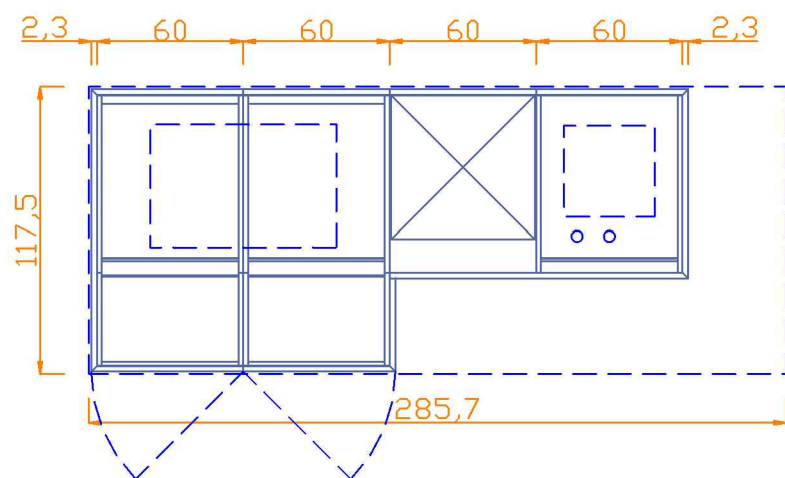

ISOLA K14
ECOLAK NUVOLA
PIANO IN MARMO BIANCO DI CARRARA

PIANTA DEGLI INGOMBRI

PIANTA SUL TOP

Rivenditore	PESCATORE SAS
Località	Benevento
Marca	BOFFI
Modello	K14+Colonne Standard

ISOLA K14
ECOLAK NUVOLA
PIANO IN MARMO BIANCO DI CARRARA