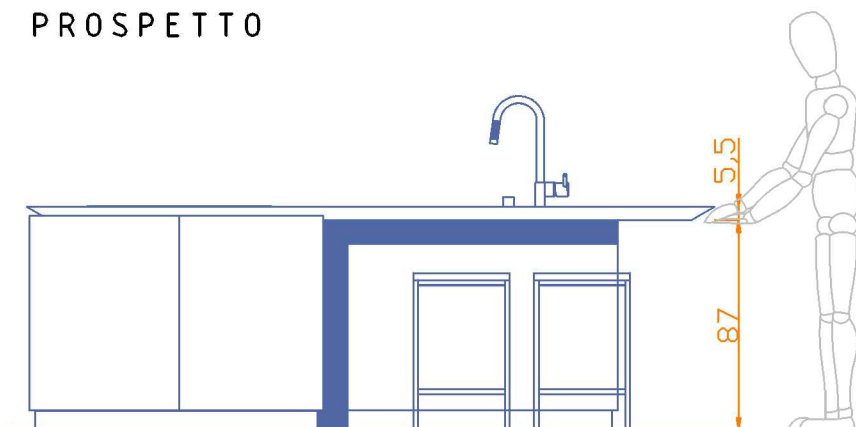

ISOLA K14
ECOLAK NUVOLA
PIANO IN MARMO BIANCO DI CARRARA

PIANTA DEGLI INGOMBRI

PIANTA SUL TOP

Rivenditore	PESCATORE SAS
Località	Benevento
Marca	BOFFI
Modello	K14+Colonne Standard

ISOLA K14
ECOLAK NUVOLA
PIANO IN MARMO BIANCO DI CARRARA

PROSPETTO

PROSPETTO

Rivenditore	PESCATORE SAS
Località	Benevento
Marca	BOFFI
Modello	K14+Colonne Standard

COLONNE STANDARD ROVERE AFFUMICATO

PROSPETTO

SEZIONE

Rivenditore	PESCATORE SAS
Località	Benevento
Marca	BOFFI
Modello	K14+Colonne standard