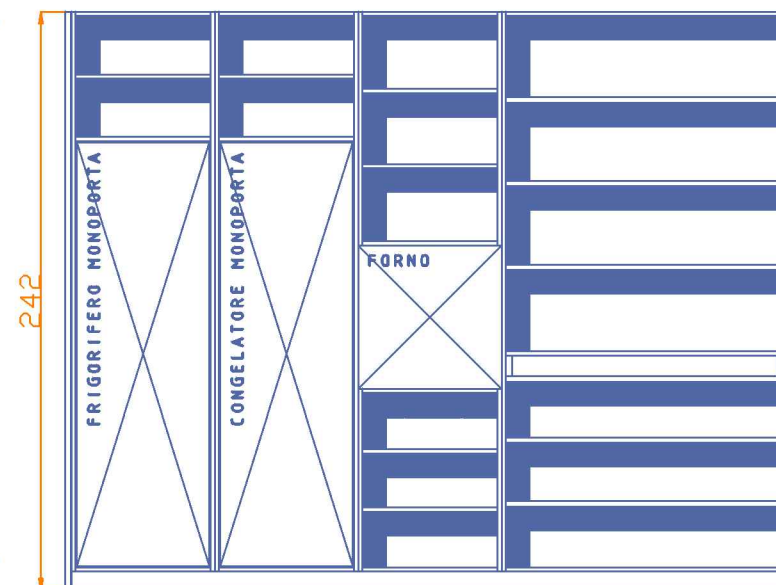

ISOLA K14
ECOLAK NUVOLA
PIANO IN MARMO BIANCO DI CARRARA

PIANTA DEGLI INGOMBRI

PIANTA SUL TOP

Rivenditore	PESCATORE SAS
Località	Benevento
Marca	BOFFI
Modello	K14+Colonne Standard

ISOLA K14
ECOLAK NUVOLA
PIANO IN MARMO BIANCO DI CARRARA

PROSPETTO

PROSPETTO

Rivenditore	PESCATORE SAS
Località	Benevento
Marca	BOFFI
Modello	K14+Colonne Standard

COLONNE STANDARD ROVERE AFFUMICATO

PROSPETTO

SEZIONE

Rivenditore	PESCATORE SAS
Località	Benevento
Marca	BOFFI
Modello	K14+Colonne standard