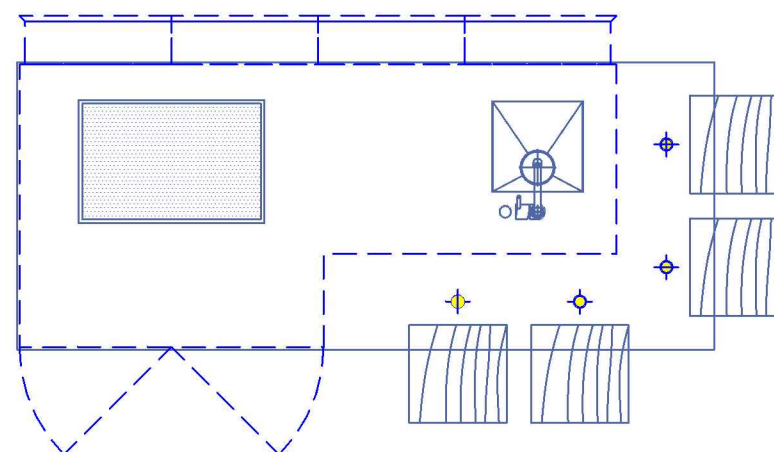

ISOLA K14
ECOLAK NUVOLA
PIANO IN MARMO BIANCO DI CARRARA

PIANTA DEGLI INGOMBRI

PIANTA SUL TOP

Rivenditore	PESCATORE SAS
Località	Benevento
Marca	BOFFI
Modello	K14+Colonne Standard

ISOLA K14
ECOLAK NUVOLA
PIANO IN MARMO BIANCO DI CARRARA

PROSPETTO

PROSPETTO

Rivenditore	PESCATORE SAS
Località	Benevento
Marca	BOFFI
Modello	K14+Colonne Standard

COLONNE STANDARD ROVERE AFFUMICATO

PROSPETTO

SEZIONE

Rivenditore	PESCATORE SAS
Località	Benevento
Marca	BOFFI
Modello	K14+Colonne standard