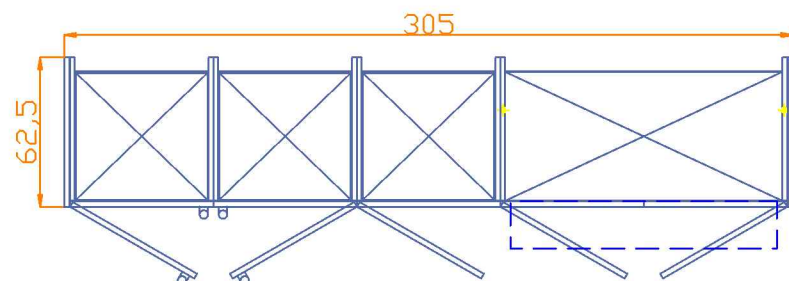

PROSPETTO

PROSPETTO

Rivenditore	PESCATORE SAS
Località	Benevento
Marca	BOFFI
Modello	K14+Colonne Standard

COLONNE STANDARD ROVERE AFFUMICATO

PROSPETTO

SEZIONE

Rivenditore	PESCATORE SAS
Località	Benevento
Marca	BOFFI
Modello	K14+Colonne standard