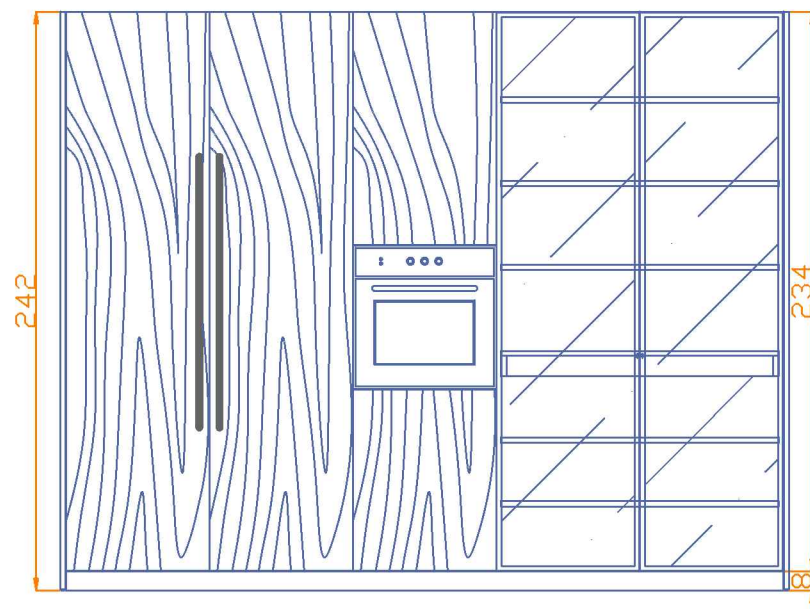

ISOLA K14
ECOLAK NUVOLA
PIANO IN MARMO BIANCO DI CARRARA

PIANTA DEGLI INGOMBRI

PIANTA SUL TOP

Rivenditore	PESCATORE SAS
Località	Benevento
Marca	BOFFI
Modello	K14+Colonne Standard

ISOLA K14
ECOLAK NUVOLA
PIANO IN MARMO BIANCO DI CARRARA

PROSPETTO

PROSPETTO

Rivenditore	PESCATORE SAS
Località	Benevento
Marca	BOFFI
Modello	K14+Colonne Standard

COLONNE STANDARD ROVERE AFFUMICATO

PROSPETTO

SEZIONE

Rivenditore	PESCATORE SAS
Località	Benevento
Marca	BOFFI
Modello	K14+Colonne standard