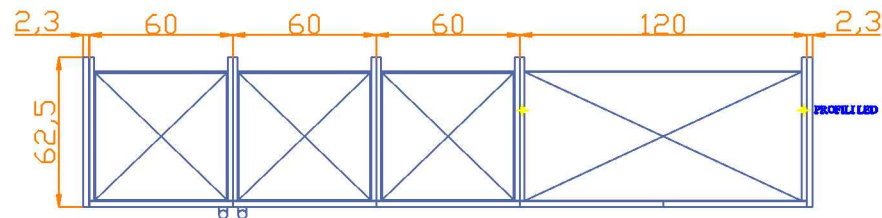

PROSPETTO

PROSPETTO

Rivenditore	PESCATORE SAS
Località	Benevento
Marca	BOFFI
Modello	K14+Colonne Standard

COLONNE STANDARD ROVERE AFFUMICATO

PROSPETTO

SEZIONE

Rivenditore	PESCATORE SAS
Località	Benevento
Marca	BOFFI
Modello	K14+Colonne standard