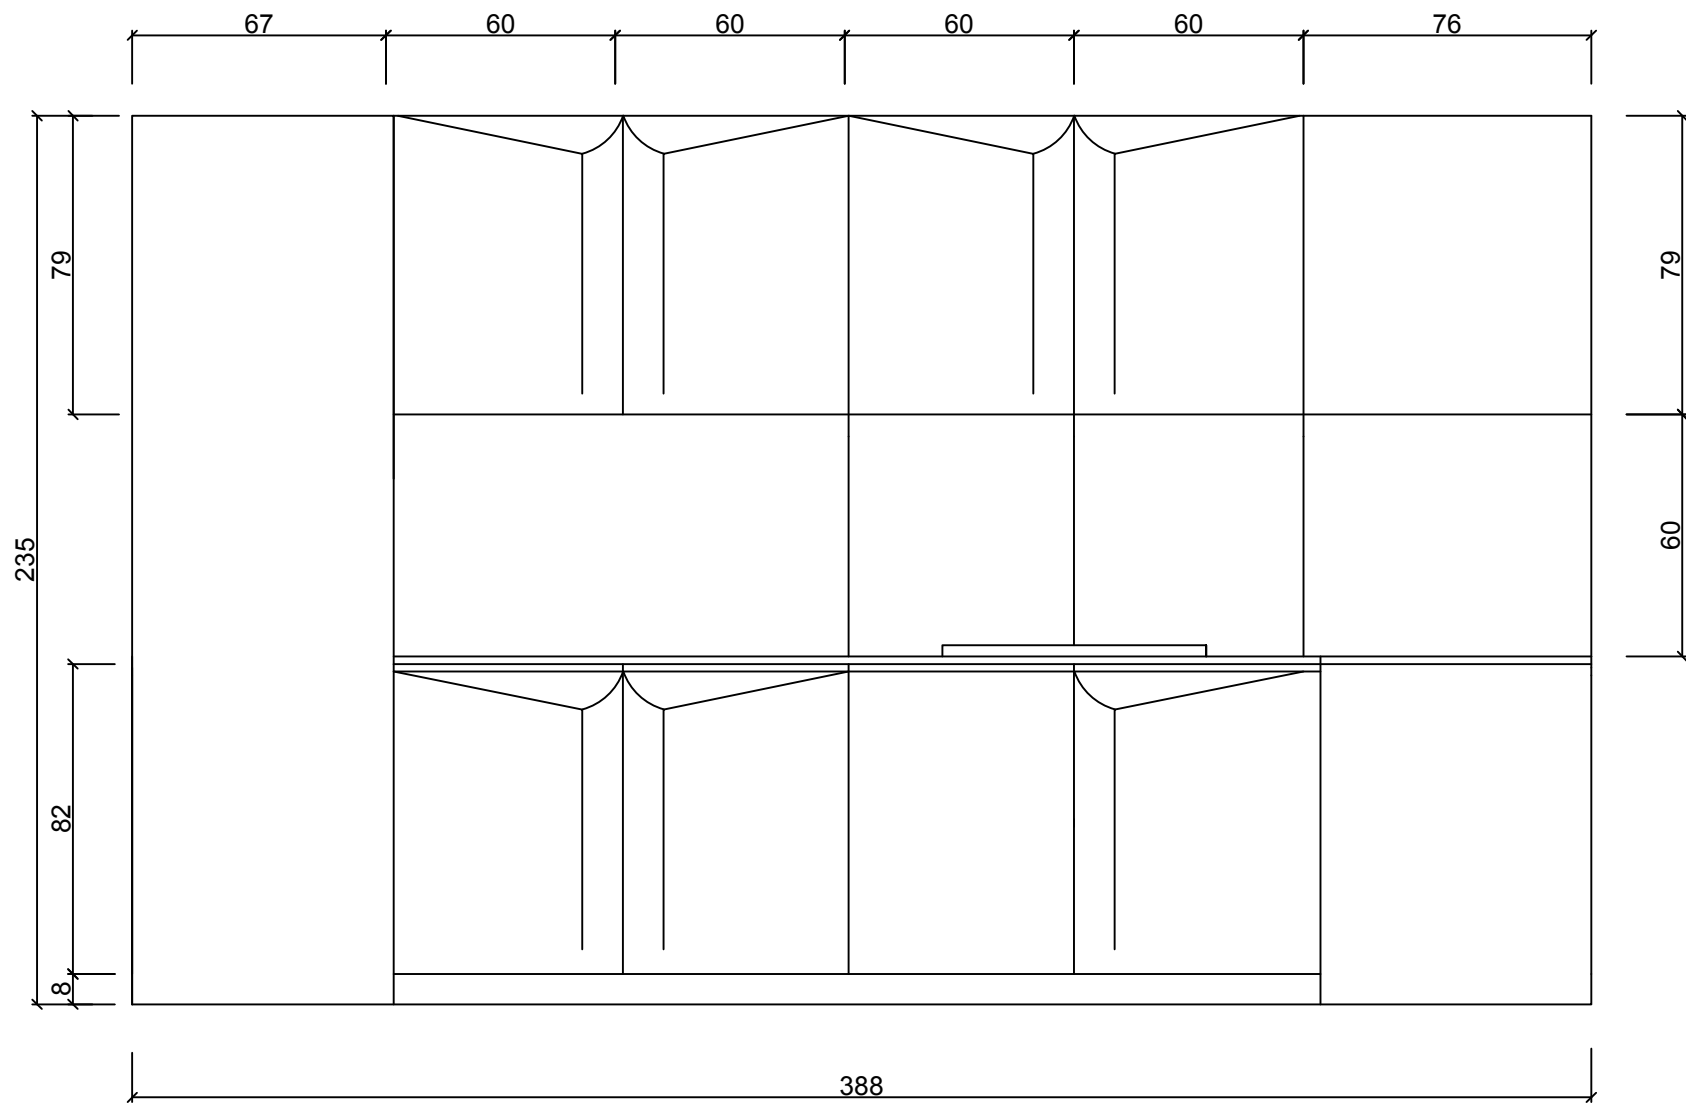

Rivenditore	Arredamenti Villa
Località	Liscate
Marca	CopatLife
Modello	Grip