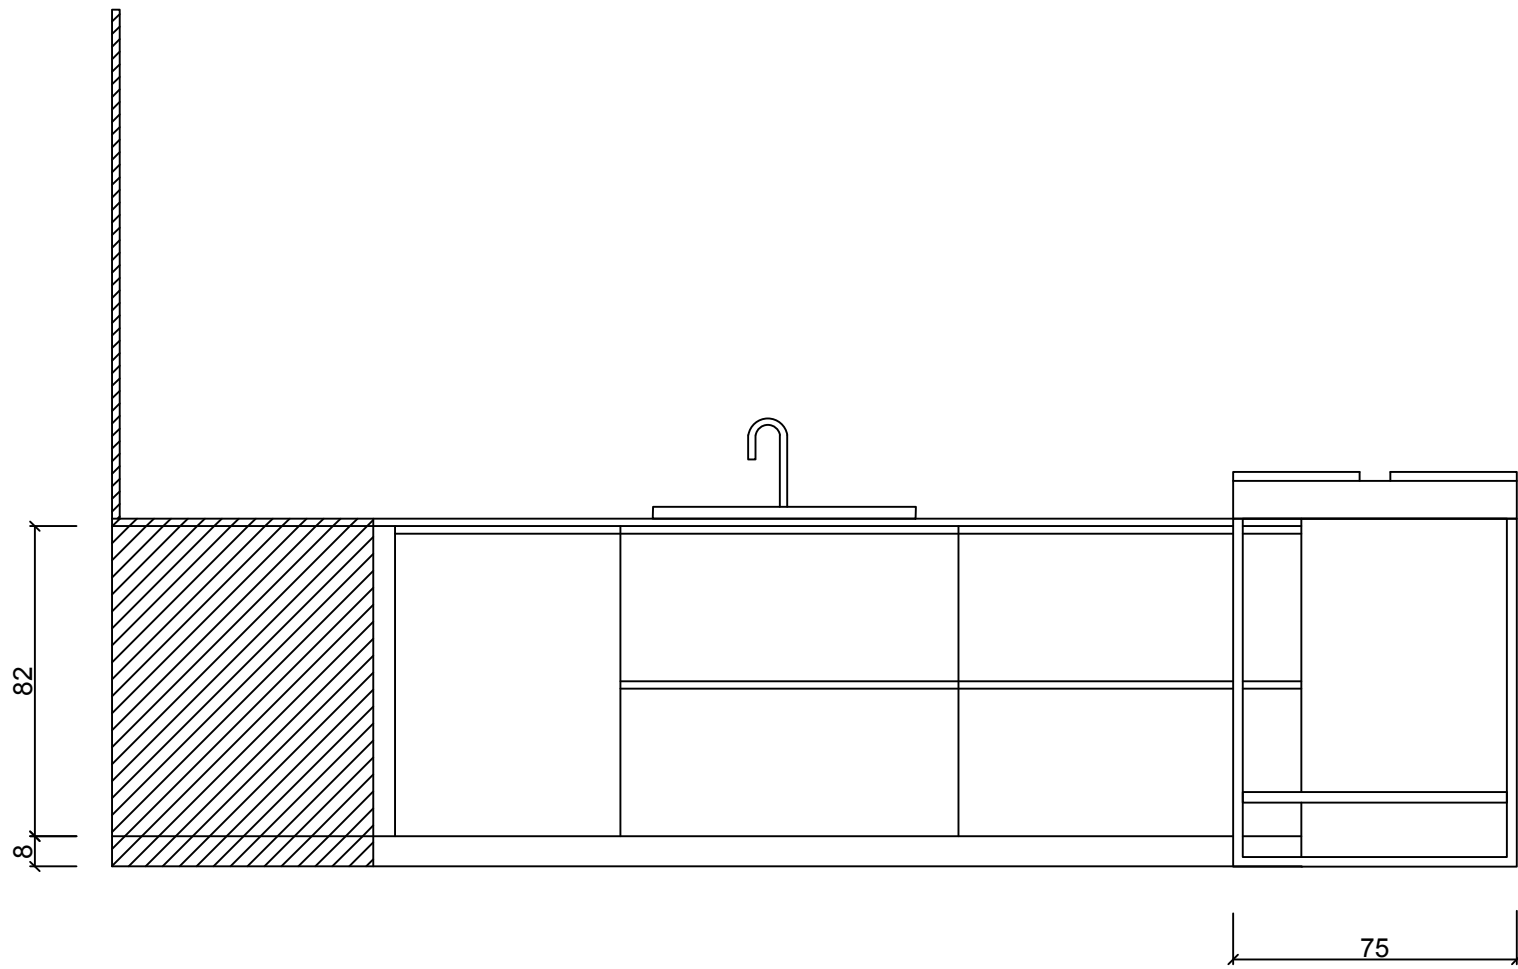

Rivenditore	Arredamenti Villa
Località	Liscate
Marca	CopatLife
Modello	Grip