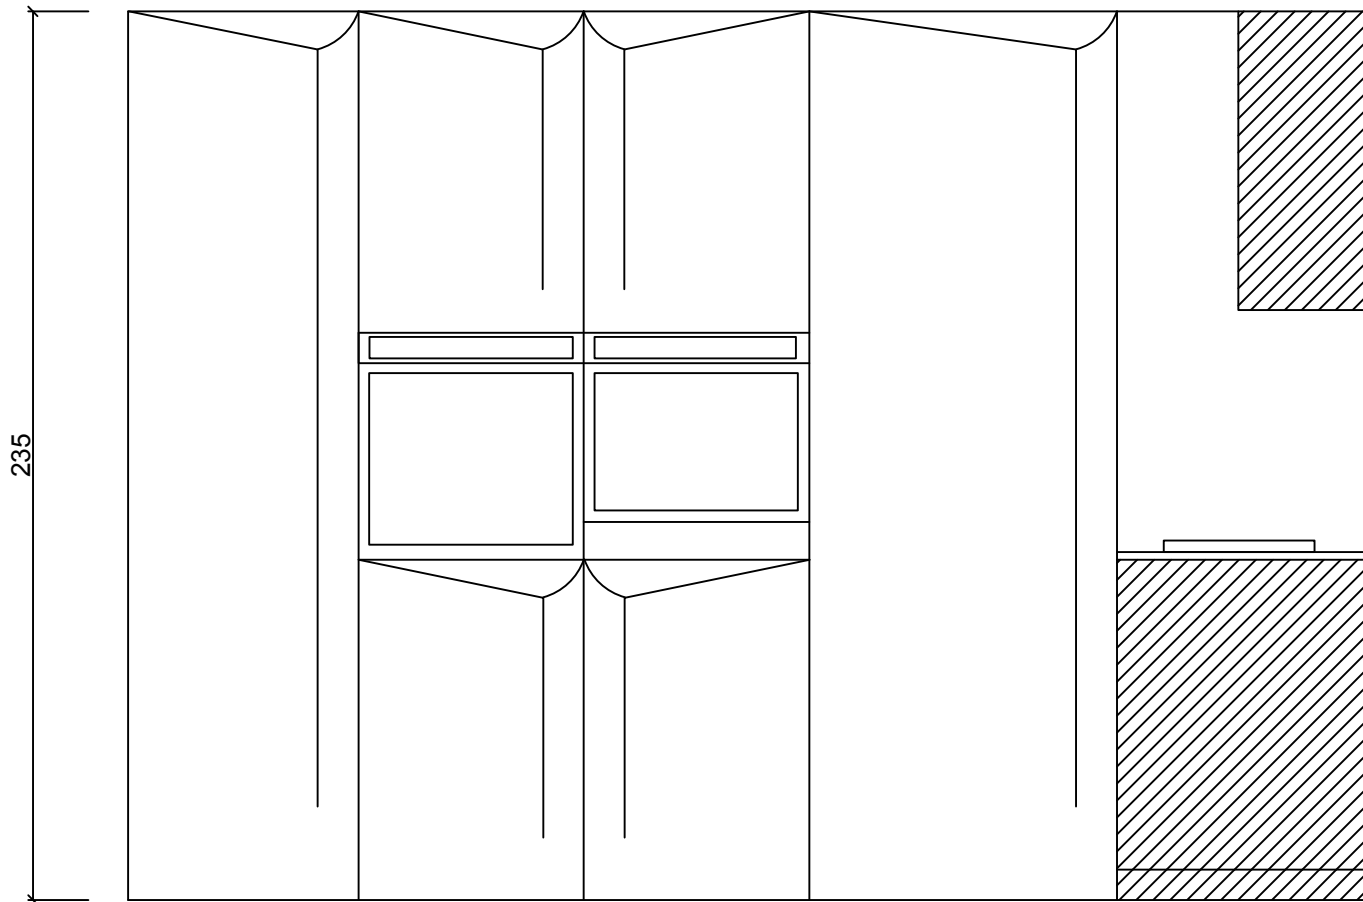

Rivenditore	Arredamenti Villa
Località	Liscate
Marca	CopatLife
Modello	Grip