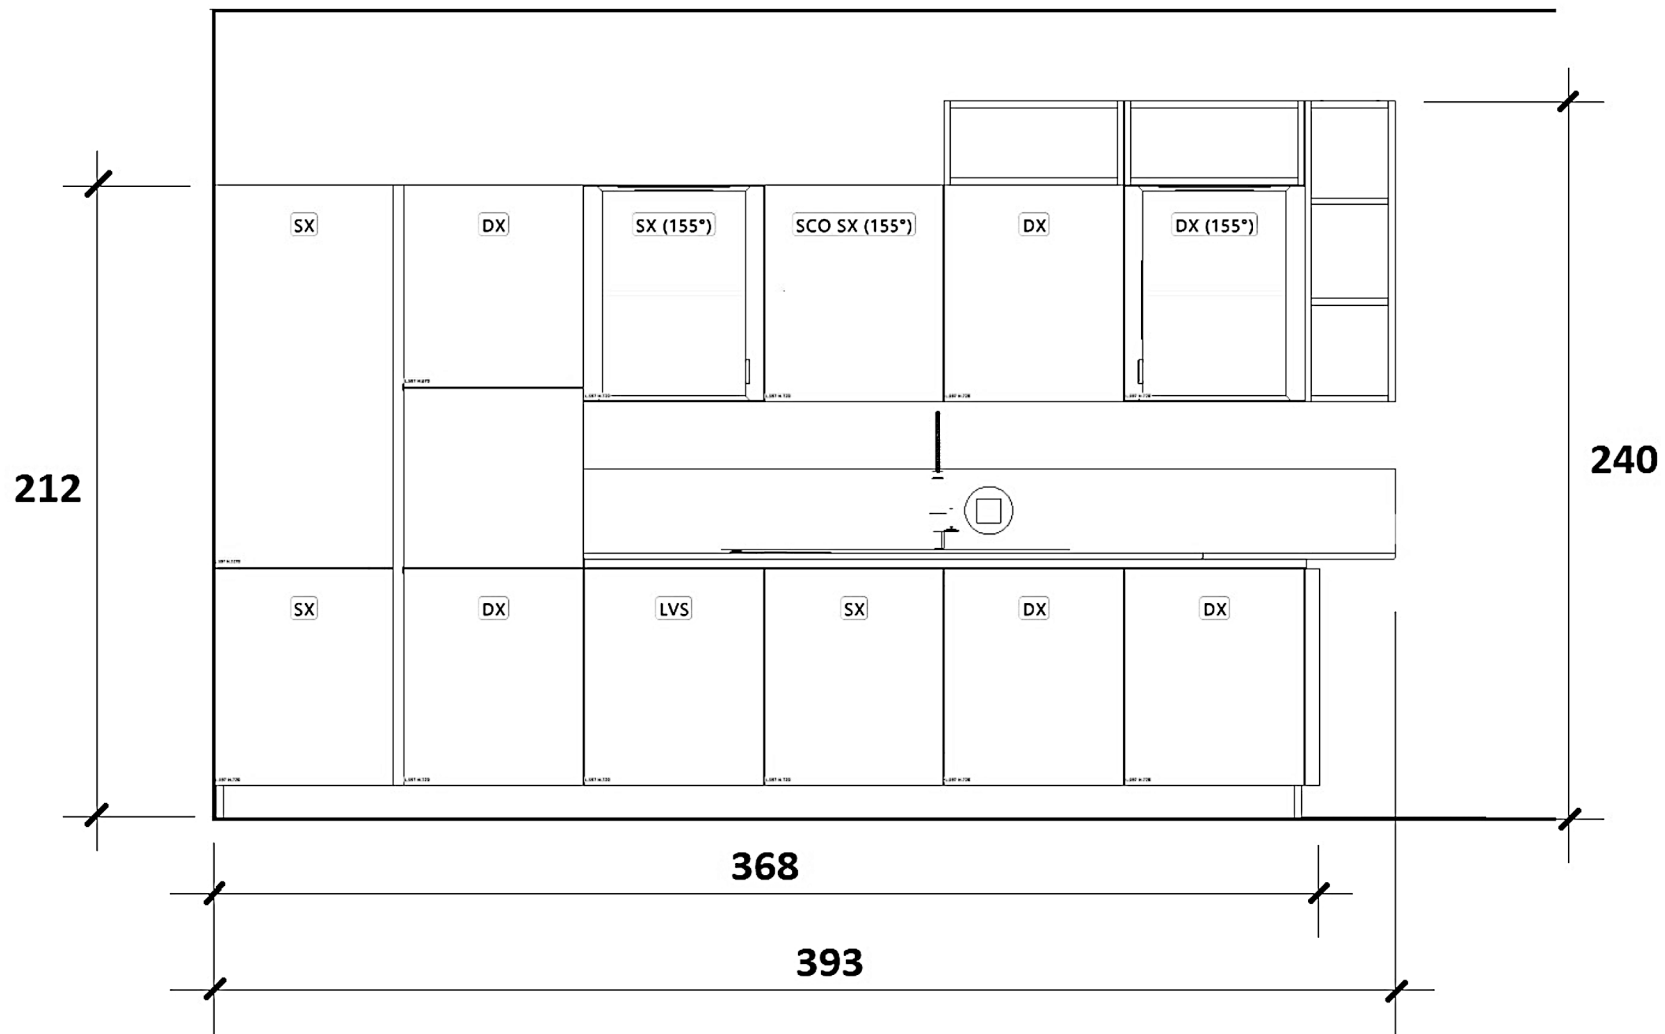

Modello : Oyster

PARETE CUCINA

Rivenditore : Muselli Arredamenti

Località : Stradella

Marca : Veneta Cucine

Modello : Oyster

VISTA INTERNO ISOLA

VISTA ESTERNO ISOLA