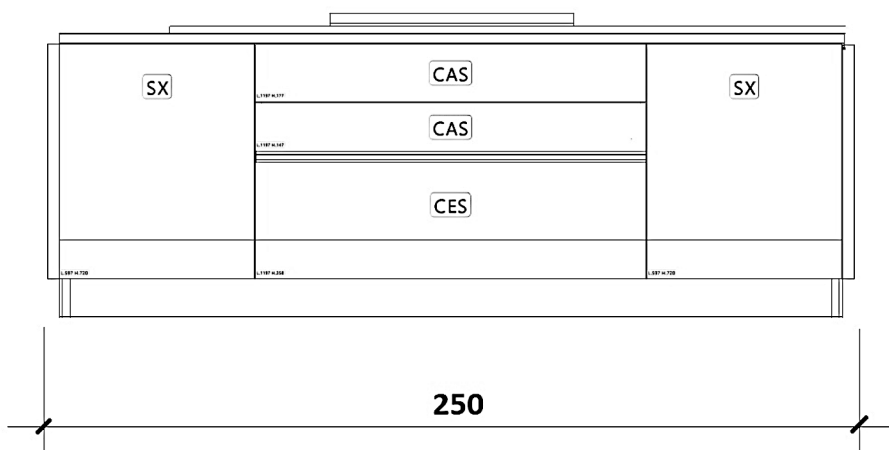

Modello : Oyster

PARETE CUCINA

Rivenditore : Muselli Arredamenti

Località : Stradella

Marca : Veneta Cucine

Modello : Oyster

VISTA INTERNO ISOLA

VISTA ESTERNO ISOLA