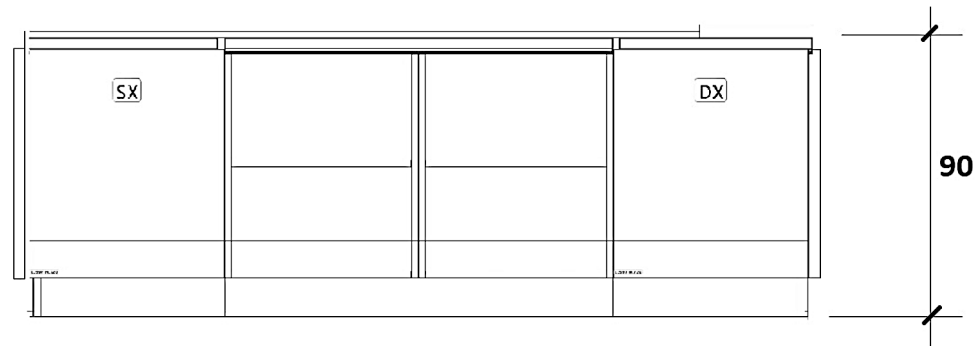

Modello : Oyster

PARETE CUCINA

Rivenditore : Muselli Arredamenti

Località : Stradella

Marca : Veneta Cucine

Modello : Oyster

VISTA INTERNO ISOLA

VISTA ESTERNO ISOLA