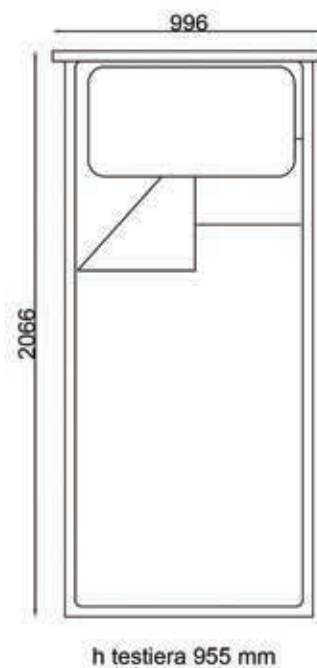

ARMADIO

LETTO

COMODINO

SCRIVANIA + MENSOLE

Rivenditore: Rolfi Mobili

Località: Rodengo S. (BS)

Marca: Colombini

Modello: Arcadia